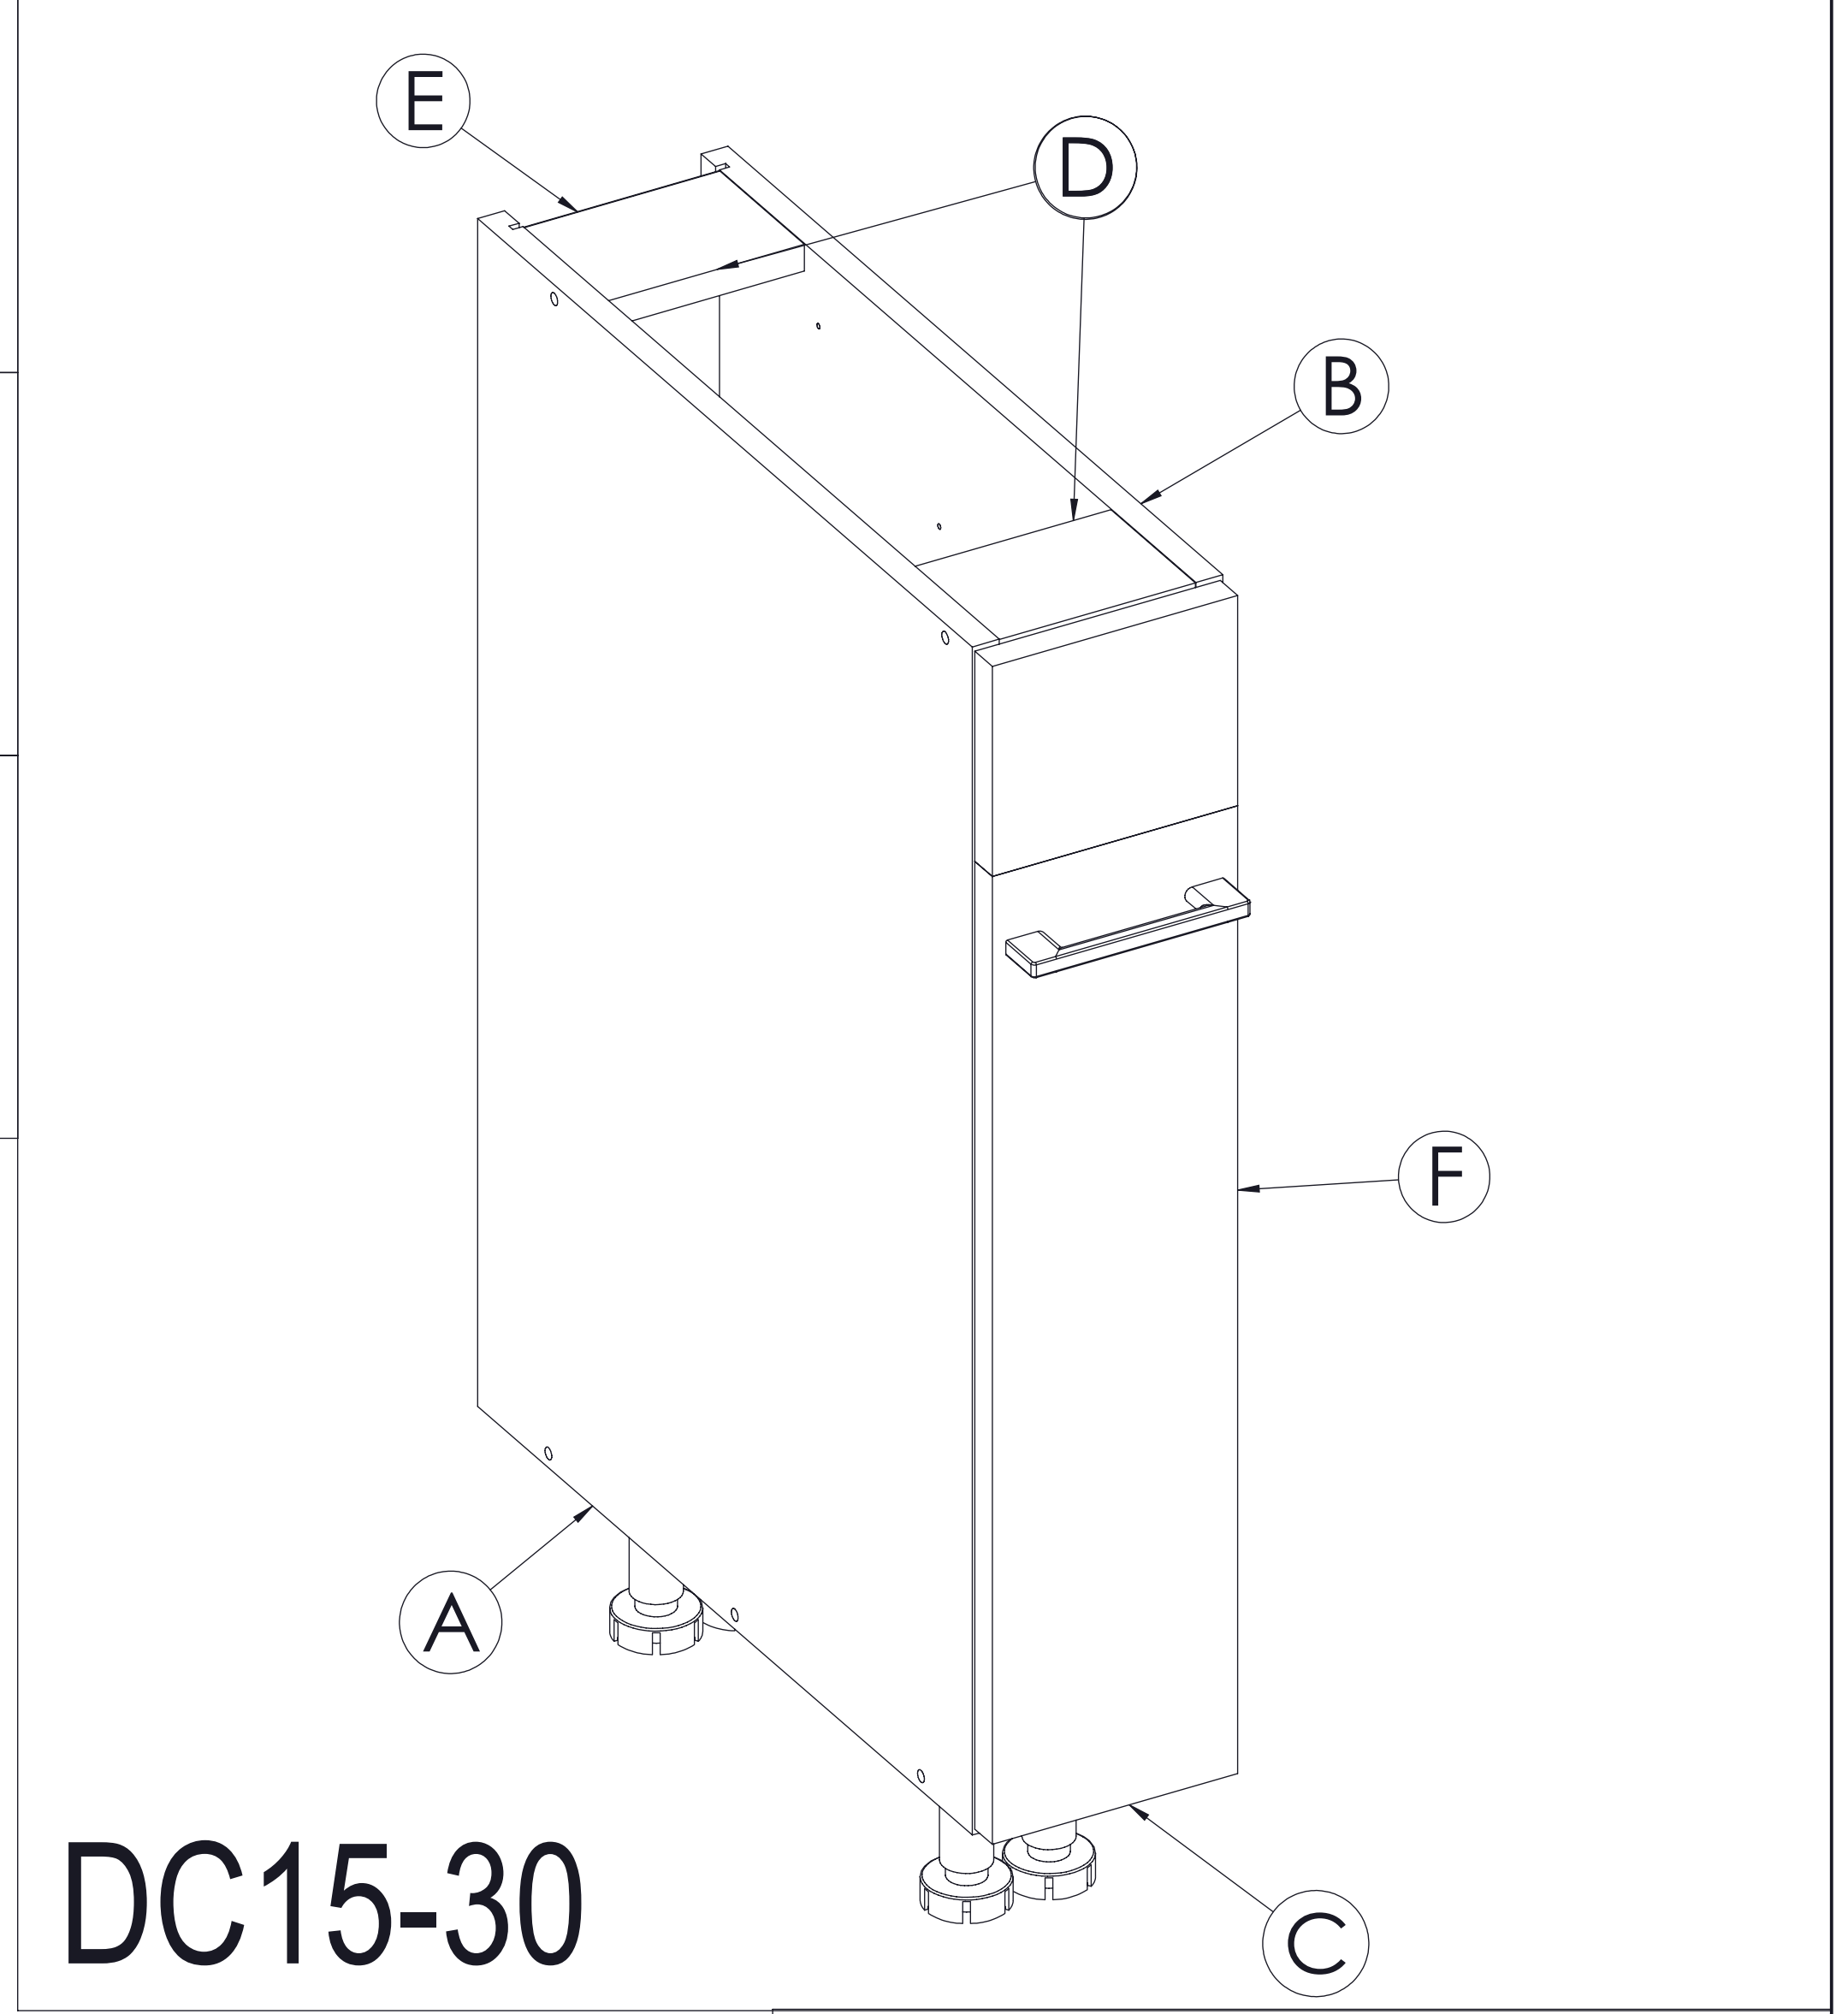

KAM[®]

LISTA CZĘŚCI

Nr. detalu	nazwa elementu	liczba sztuk
1	7X50	10
2	4X16	20
3	5X13	14
4	4X30	2
5		20
6		4
7		2
8		1
9		2
10		1

! UWAGA !
ZAŚLEPKI SAMOPRZYLEPNE
NALEŻY STOSOWAĆ
PO ZMONTOWANIU ZESTAWU
W WIDOCZNYCH MIEJSCACH
ZŁĄCZY MEBLOWYCH