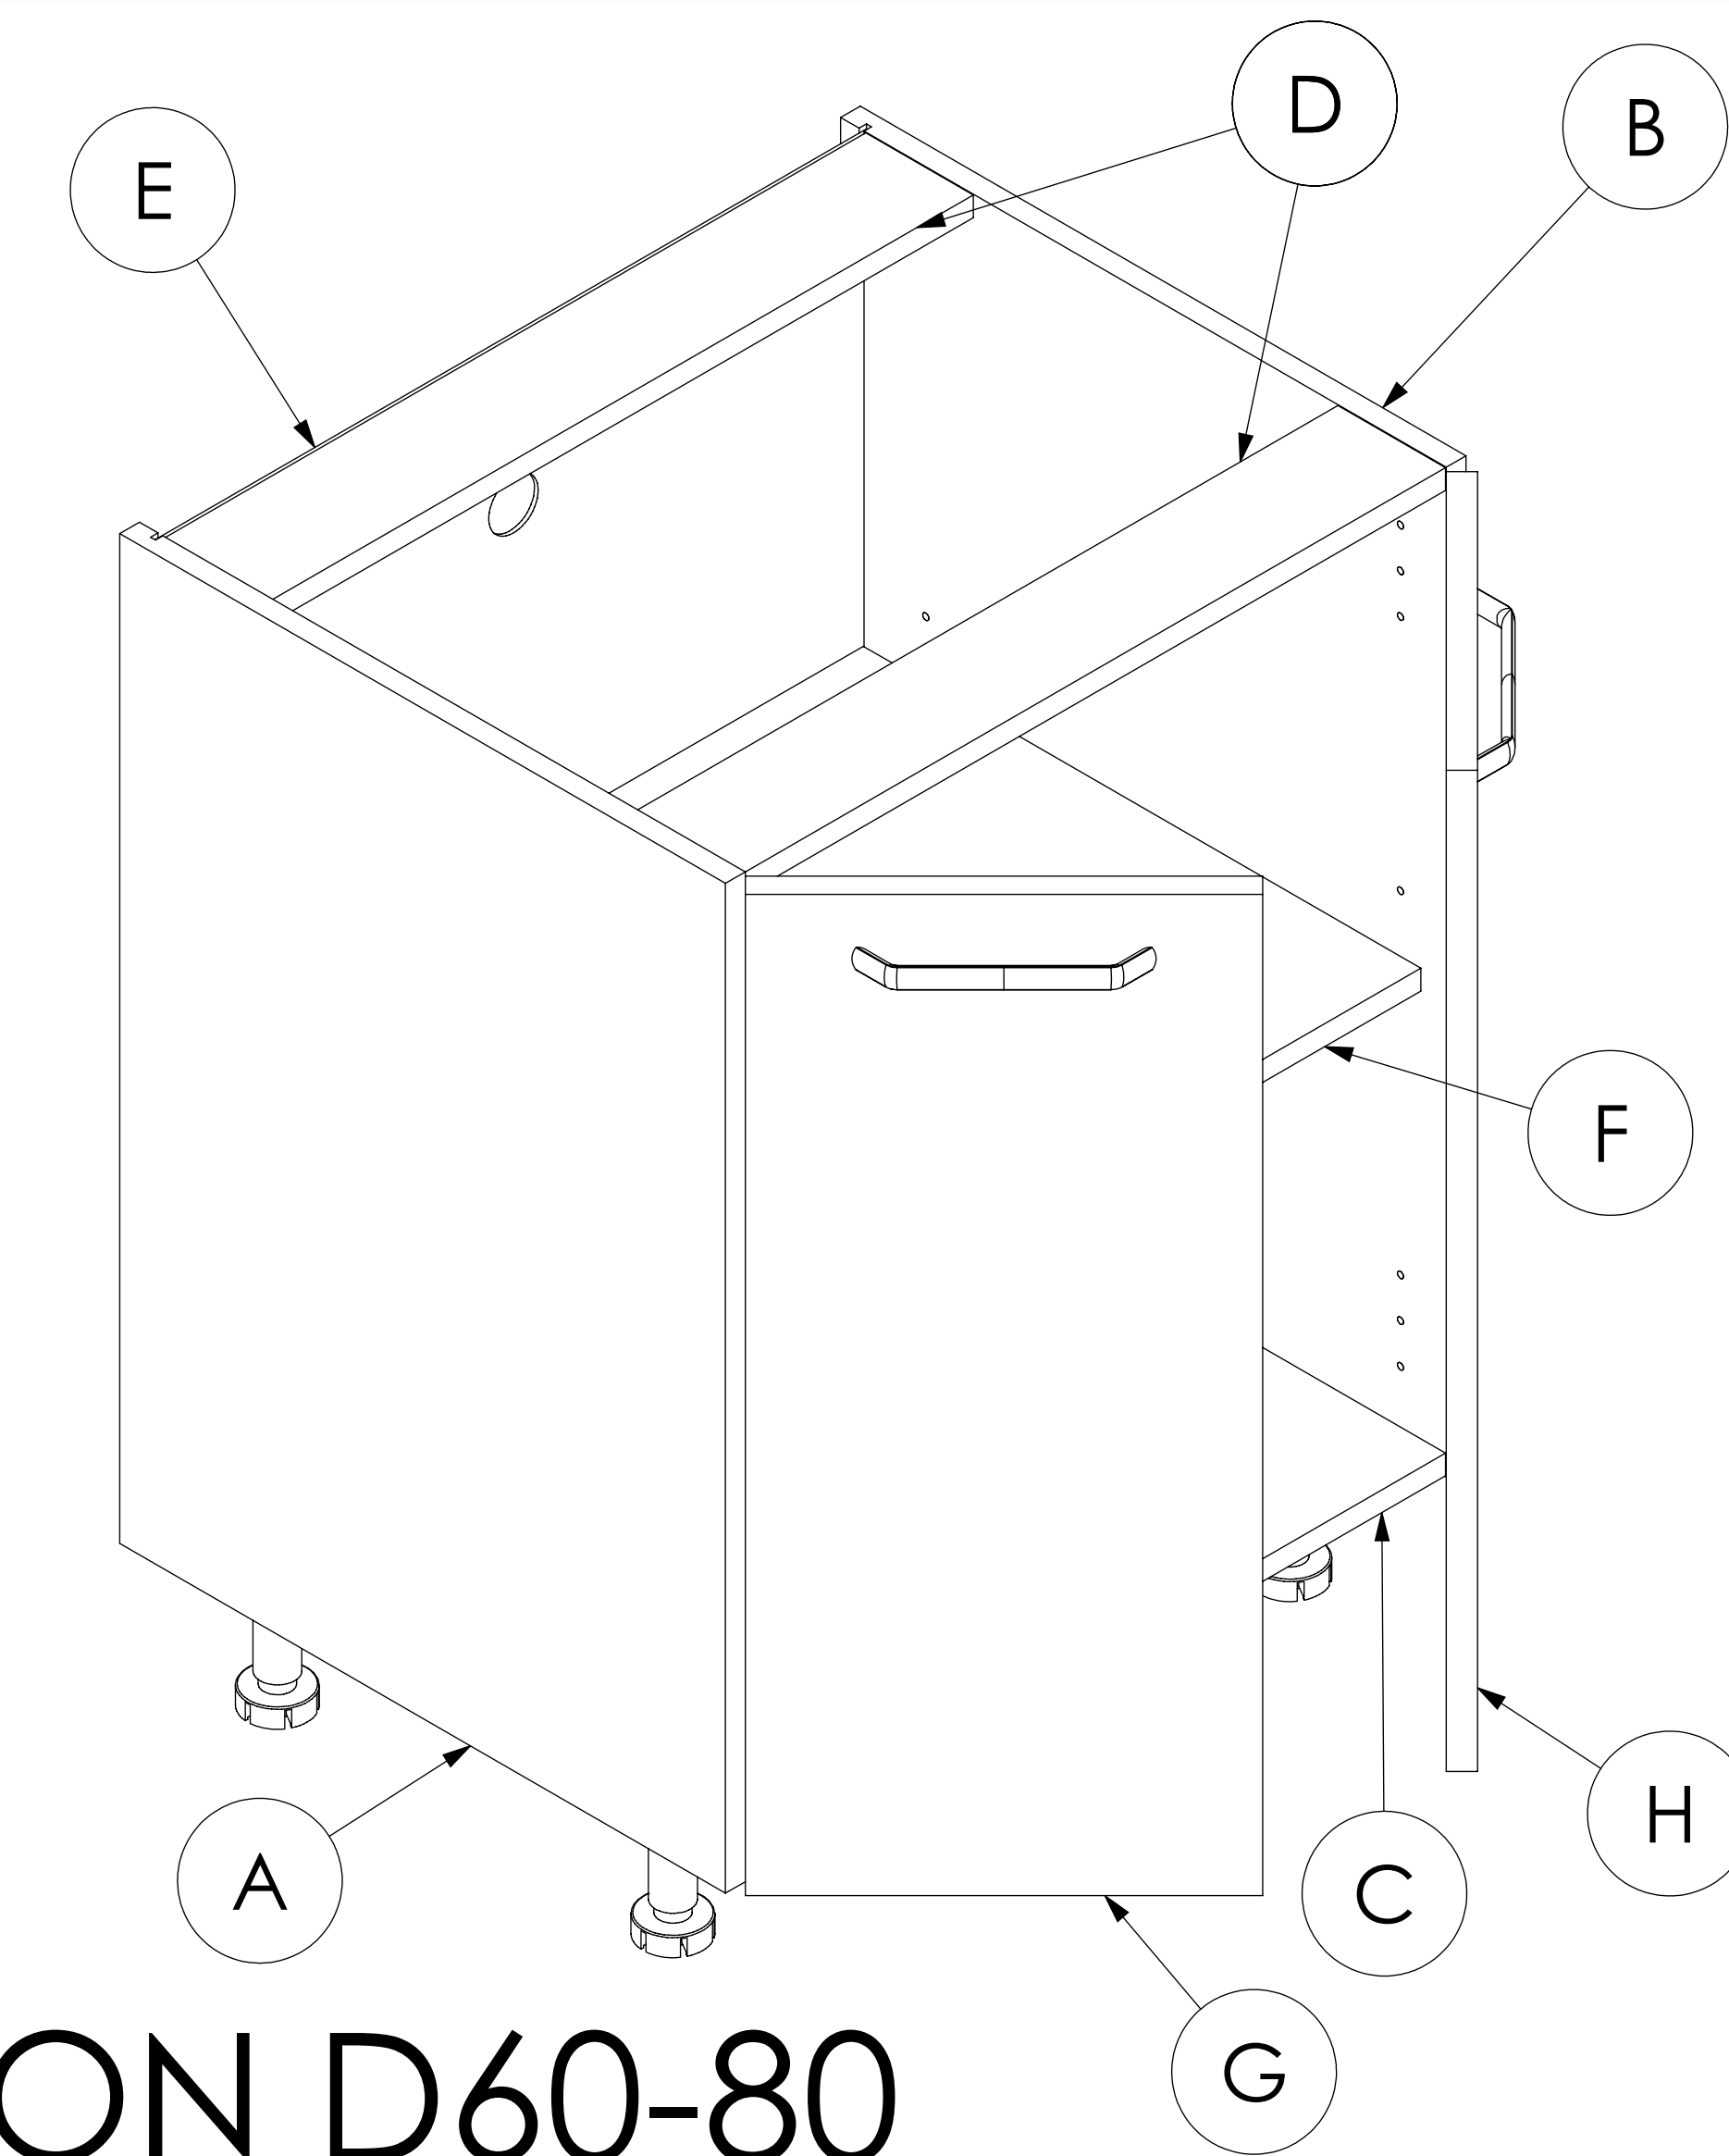

! UWAGA !
ZAŚLEPKI SAMOPRZYLEPNE
NALEŻY STOSOWAĆ
PO ZMONTOWANIU ZESTAWU
W WIDOCZNYCH MIEJSCACH
ZŁĄCZY MEBLOWYCH

MON D60-80

LISTA CZĘŚCI

Nr. detalu	nazwa elementu	liczba sztuk
1	7x50	10
2		4
3		20
4	3.5x15	8
5	4x16	20
6	4x30	2
7		4
8		4
9		1
10		2