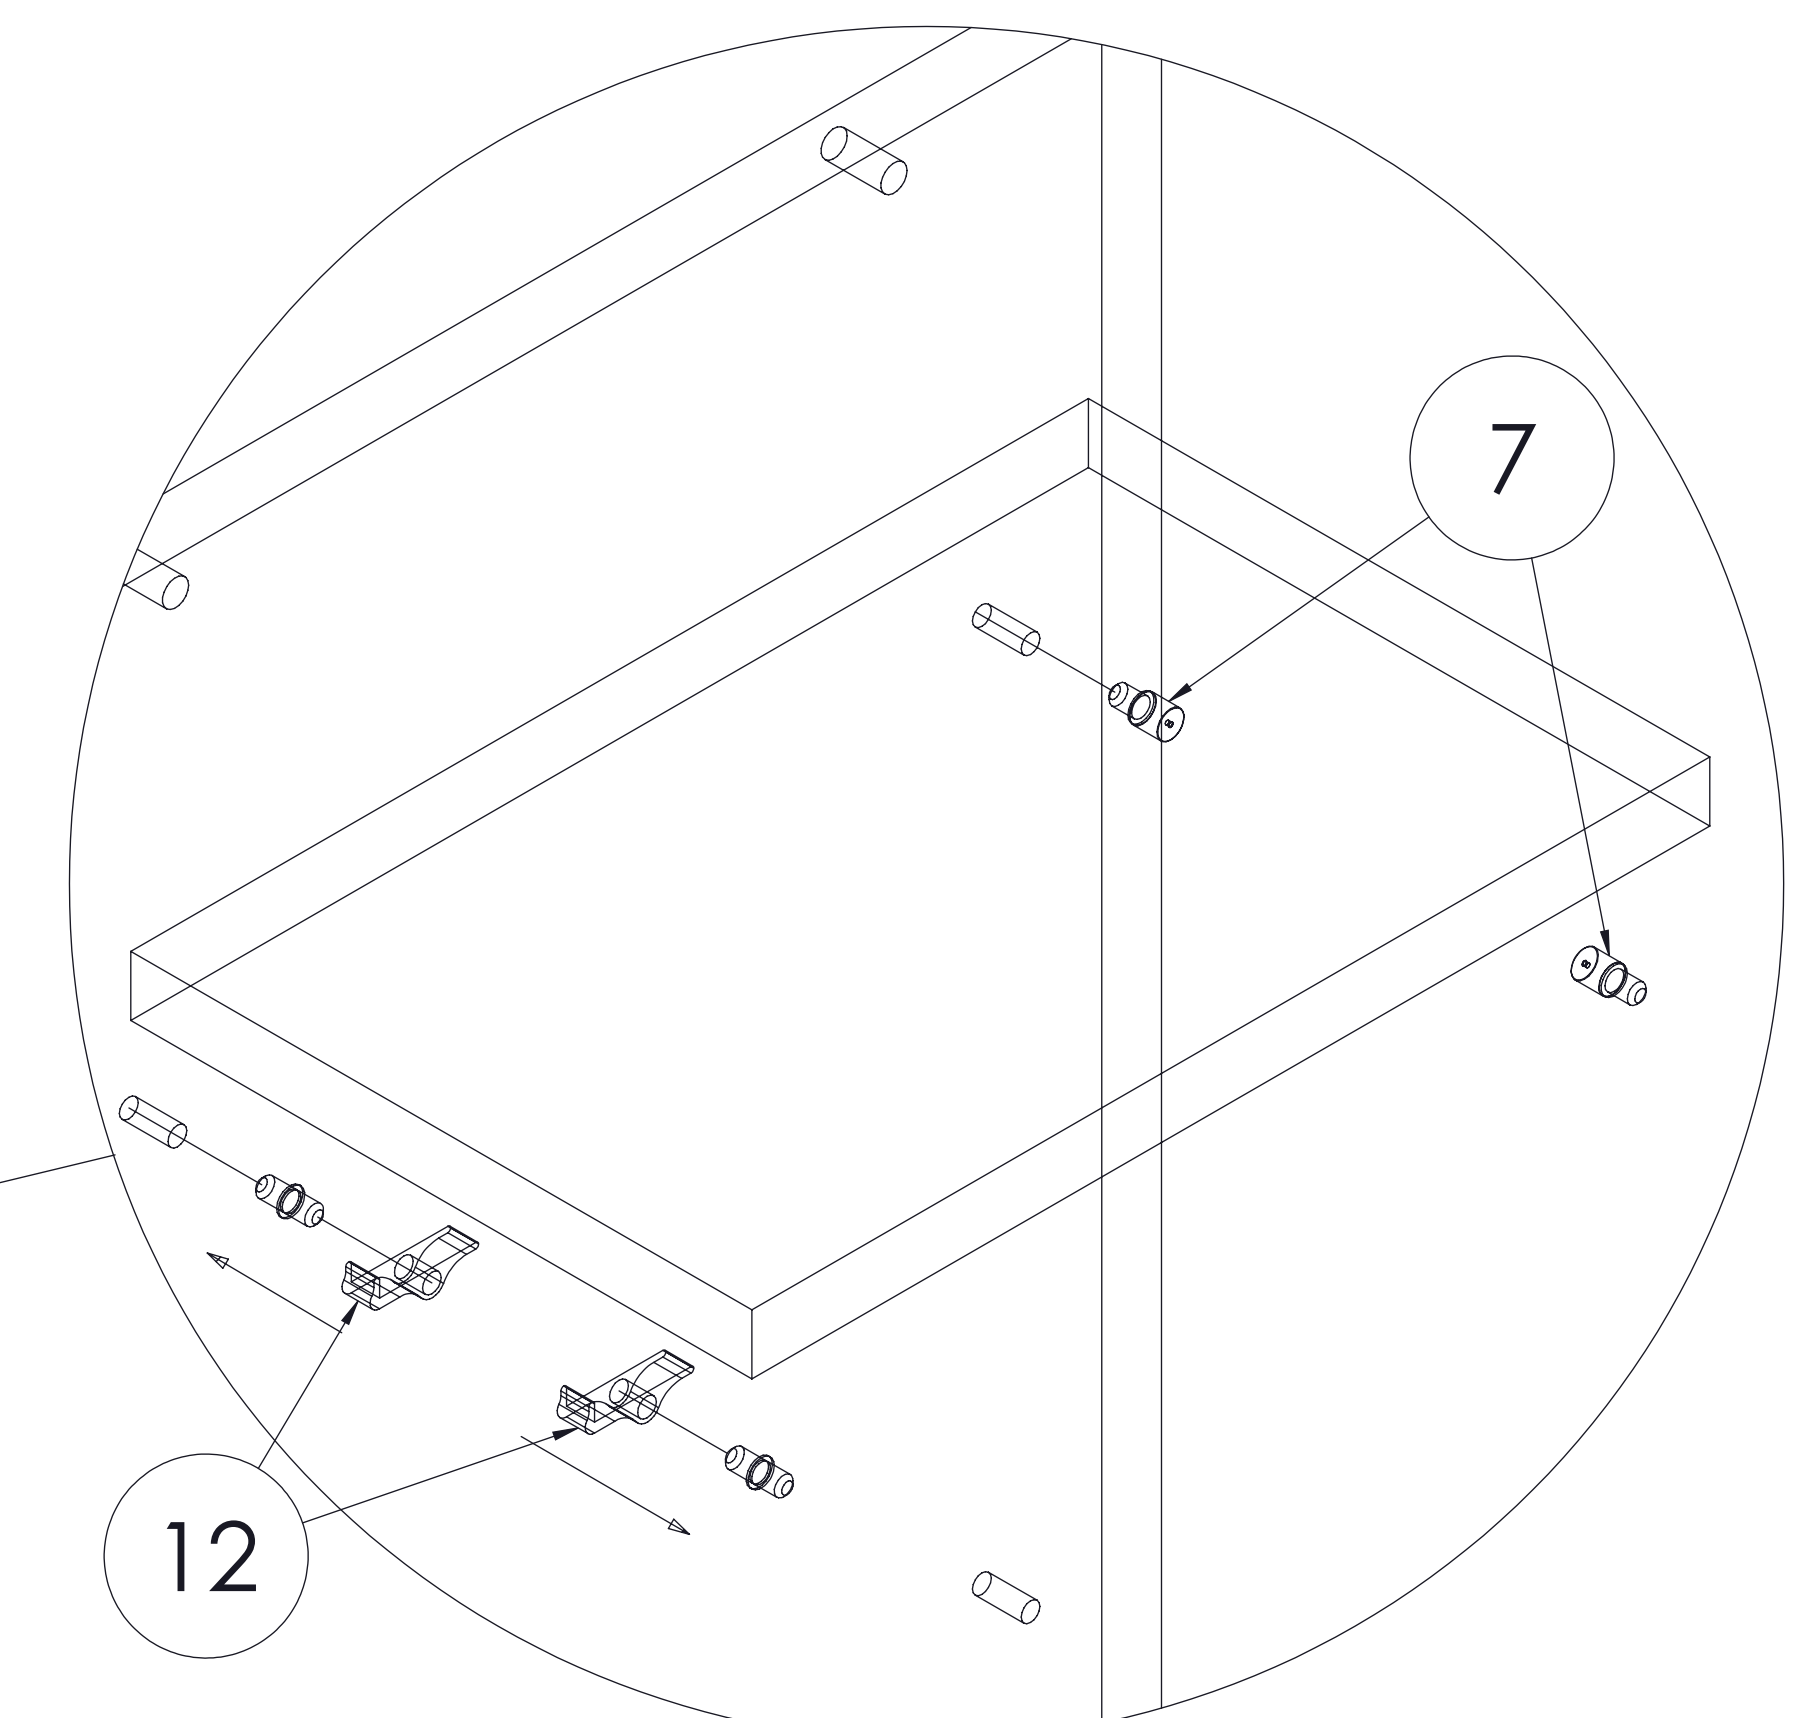

# SZAFKA LEWA

UWAGA: ELEMENTY UNIWERSALNE - DOKŁADNIE ZAPOZNAĆ SIĘ Z INSTRUKCJĄ PRZED ZŁOŻENIEM

MON DRP100X70\_L

! UWAGA !

ZAŚLEPKI SAMOPRZYLEPNE  
NALEŻY STOSOWAĆ  
PO ZMONTOWANIU ZESTAWU  
W WIDOCZNYCH MIEJSCACH  
ZŁĄCZY MEBLOWYCH

LISTA CZĘŚCI

L.P.	CZĘŚĆ	ilość
1	7x50	16
2	4x16	26
3	3.5x15	8
4		40
5		6
6	4x30	4
7		3
8		2
9		2
10		2
11		1
12		2

# SZAFKA PRAWA

**UWAGA: ELEMENTY UNIWERSALNE - DOKŁADNIE ZAPOZNAĆ SIĘ Z INSTRUKCJĄ PRZED ZŁOŻENIEM**

**MON DRP100X70\_P**

**! UWAGA !**

**ZAŚLEPKI SAMOPRZYLEPNE  
NALEŻY STOSOWAĆ  
PO ZMONTOWANIU ZESTAWU  
W WIDOCZNYCH MIEJSCACH  
ZŁĄCZY MEBLOWYCH**