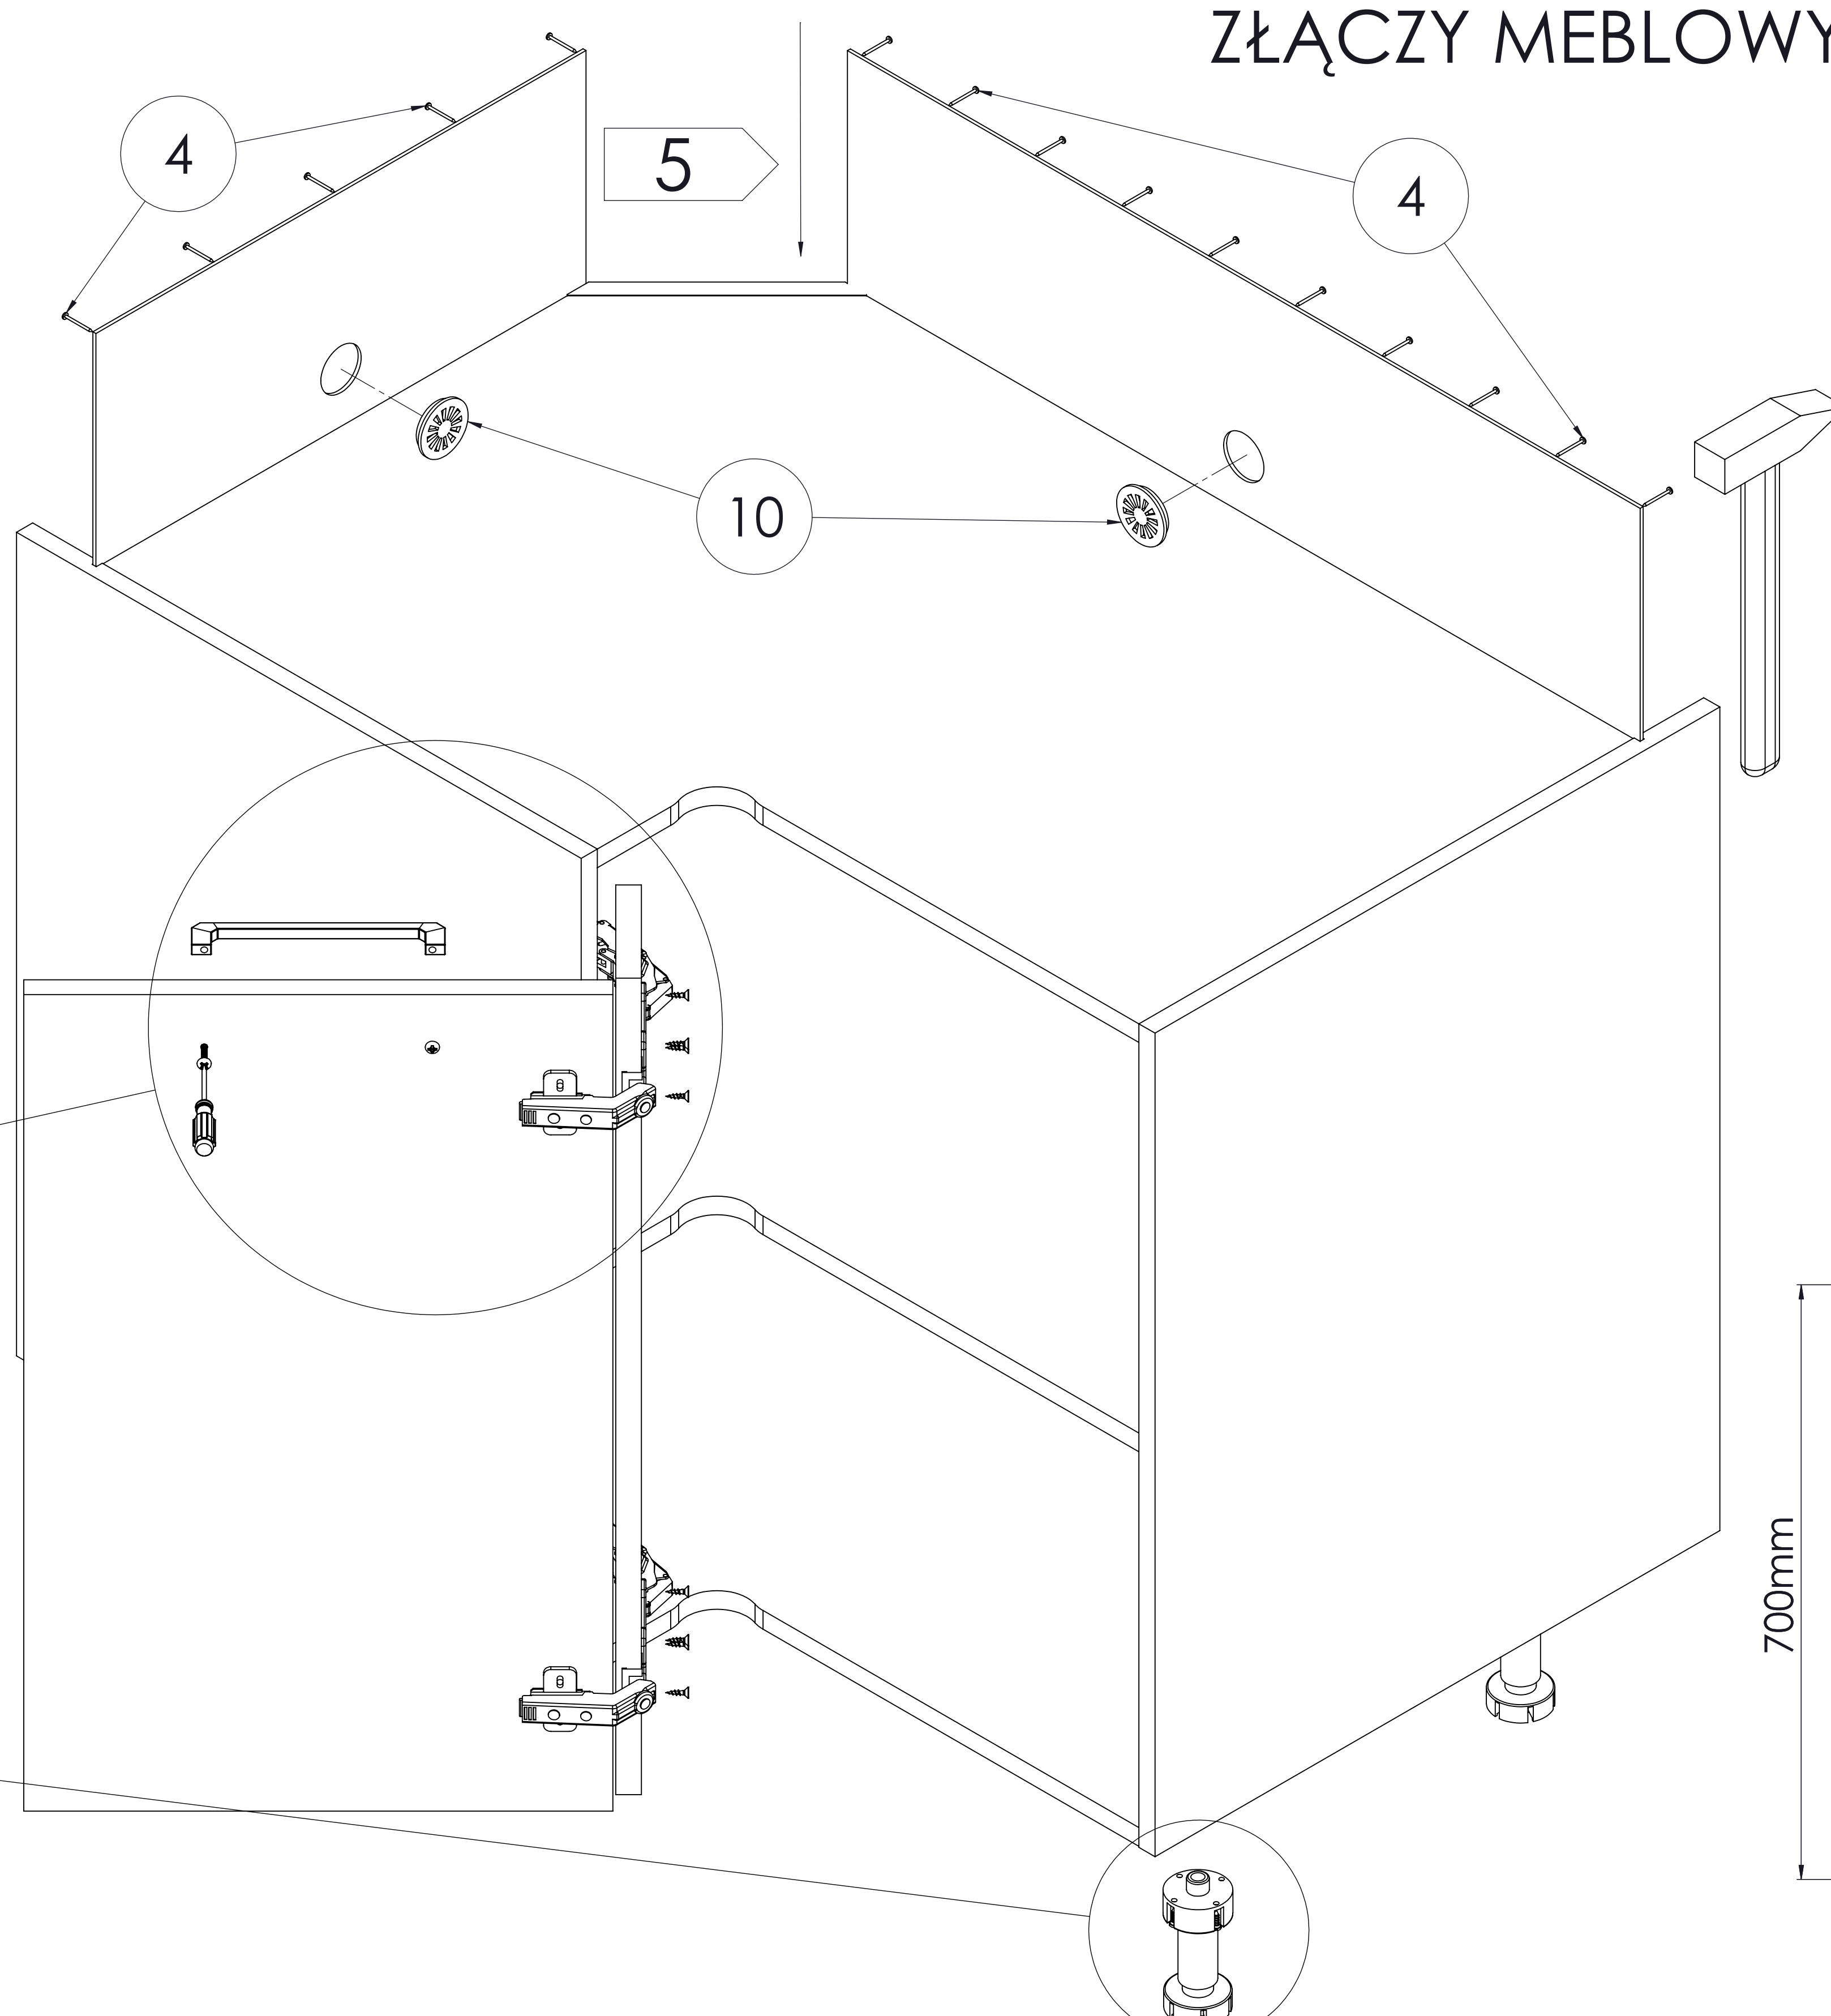

# SZAFKA LEWA

UWAGA: ELEMENTY UNIWERSALNE - DOKŁADNIE ZAPOZNAĆ SIĘ Z INSTRUKCJĄ PRZED ZŁOŻENIEM

MON DRP100X70\_L

! UWAGA !

ZAŚLEPKI SAMOPRZYLEPNE  
NALEŻY STOSOWAĆ  
PO ZMONTOWANIU ZESTAWU  
W WIDOCZNYCH MIEJSCACH  
ZŁĄCZY MEBLOWYCH

LISTA CZĘŚCI

L.P.	CZĘŚĆ	ilość
1	7x50	16
2	4x16	26
3	3.5x15	8
4		40
5		6
6	4x30	4
7		3
8		2
9		2
10		2
11		1
12		2

# SZAFKA PRAWA

**UWAGA: ELEMENTY UNIWERSALNE - DOKŁADNIE ZAPOZNAĆ SIĘ Z INSTRUKCJĄ PRZED ZŁOŻENIEM**

**MON DRP100X70\_P**

**! UWAGA !**

**ZAŚLEPKI SAMOPRZYLEPNE  
NALEŻY STOSOWAĆ  
PO ZMONTOWANIU ZESTAWU  
W WIDOCZNYCH MIEJSCACH  
ZŁĄCZY MEBLOWYCH**