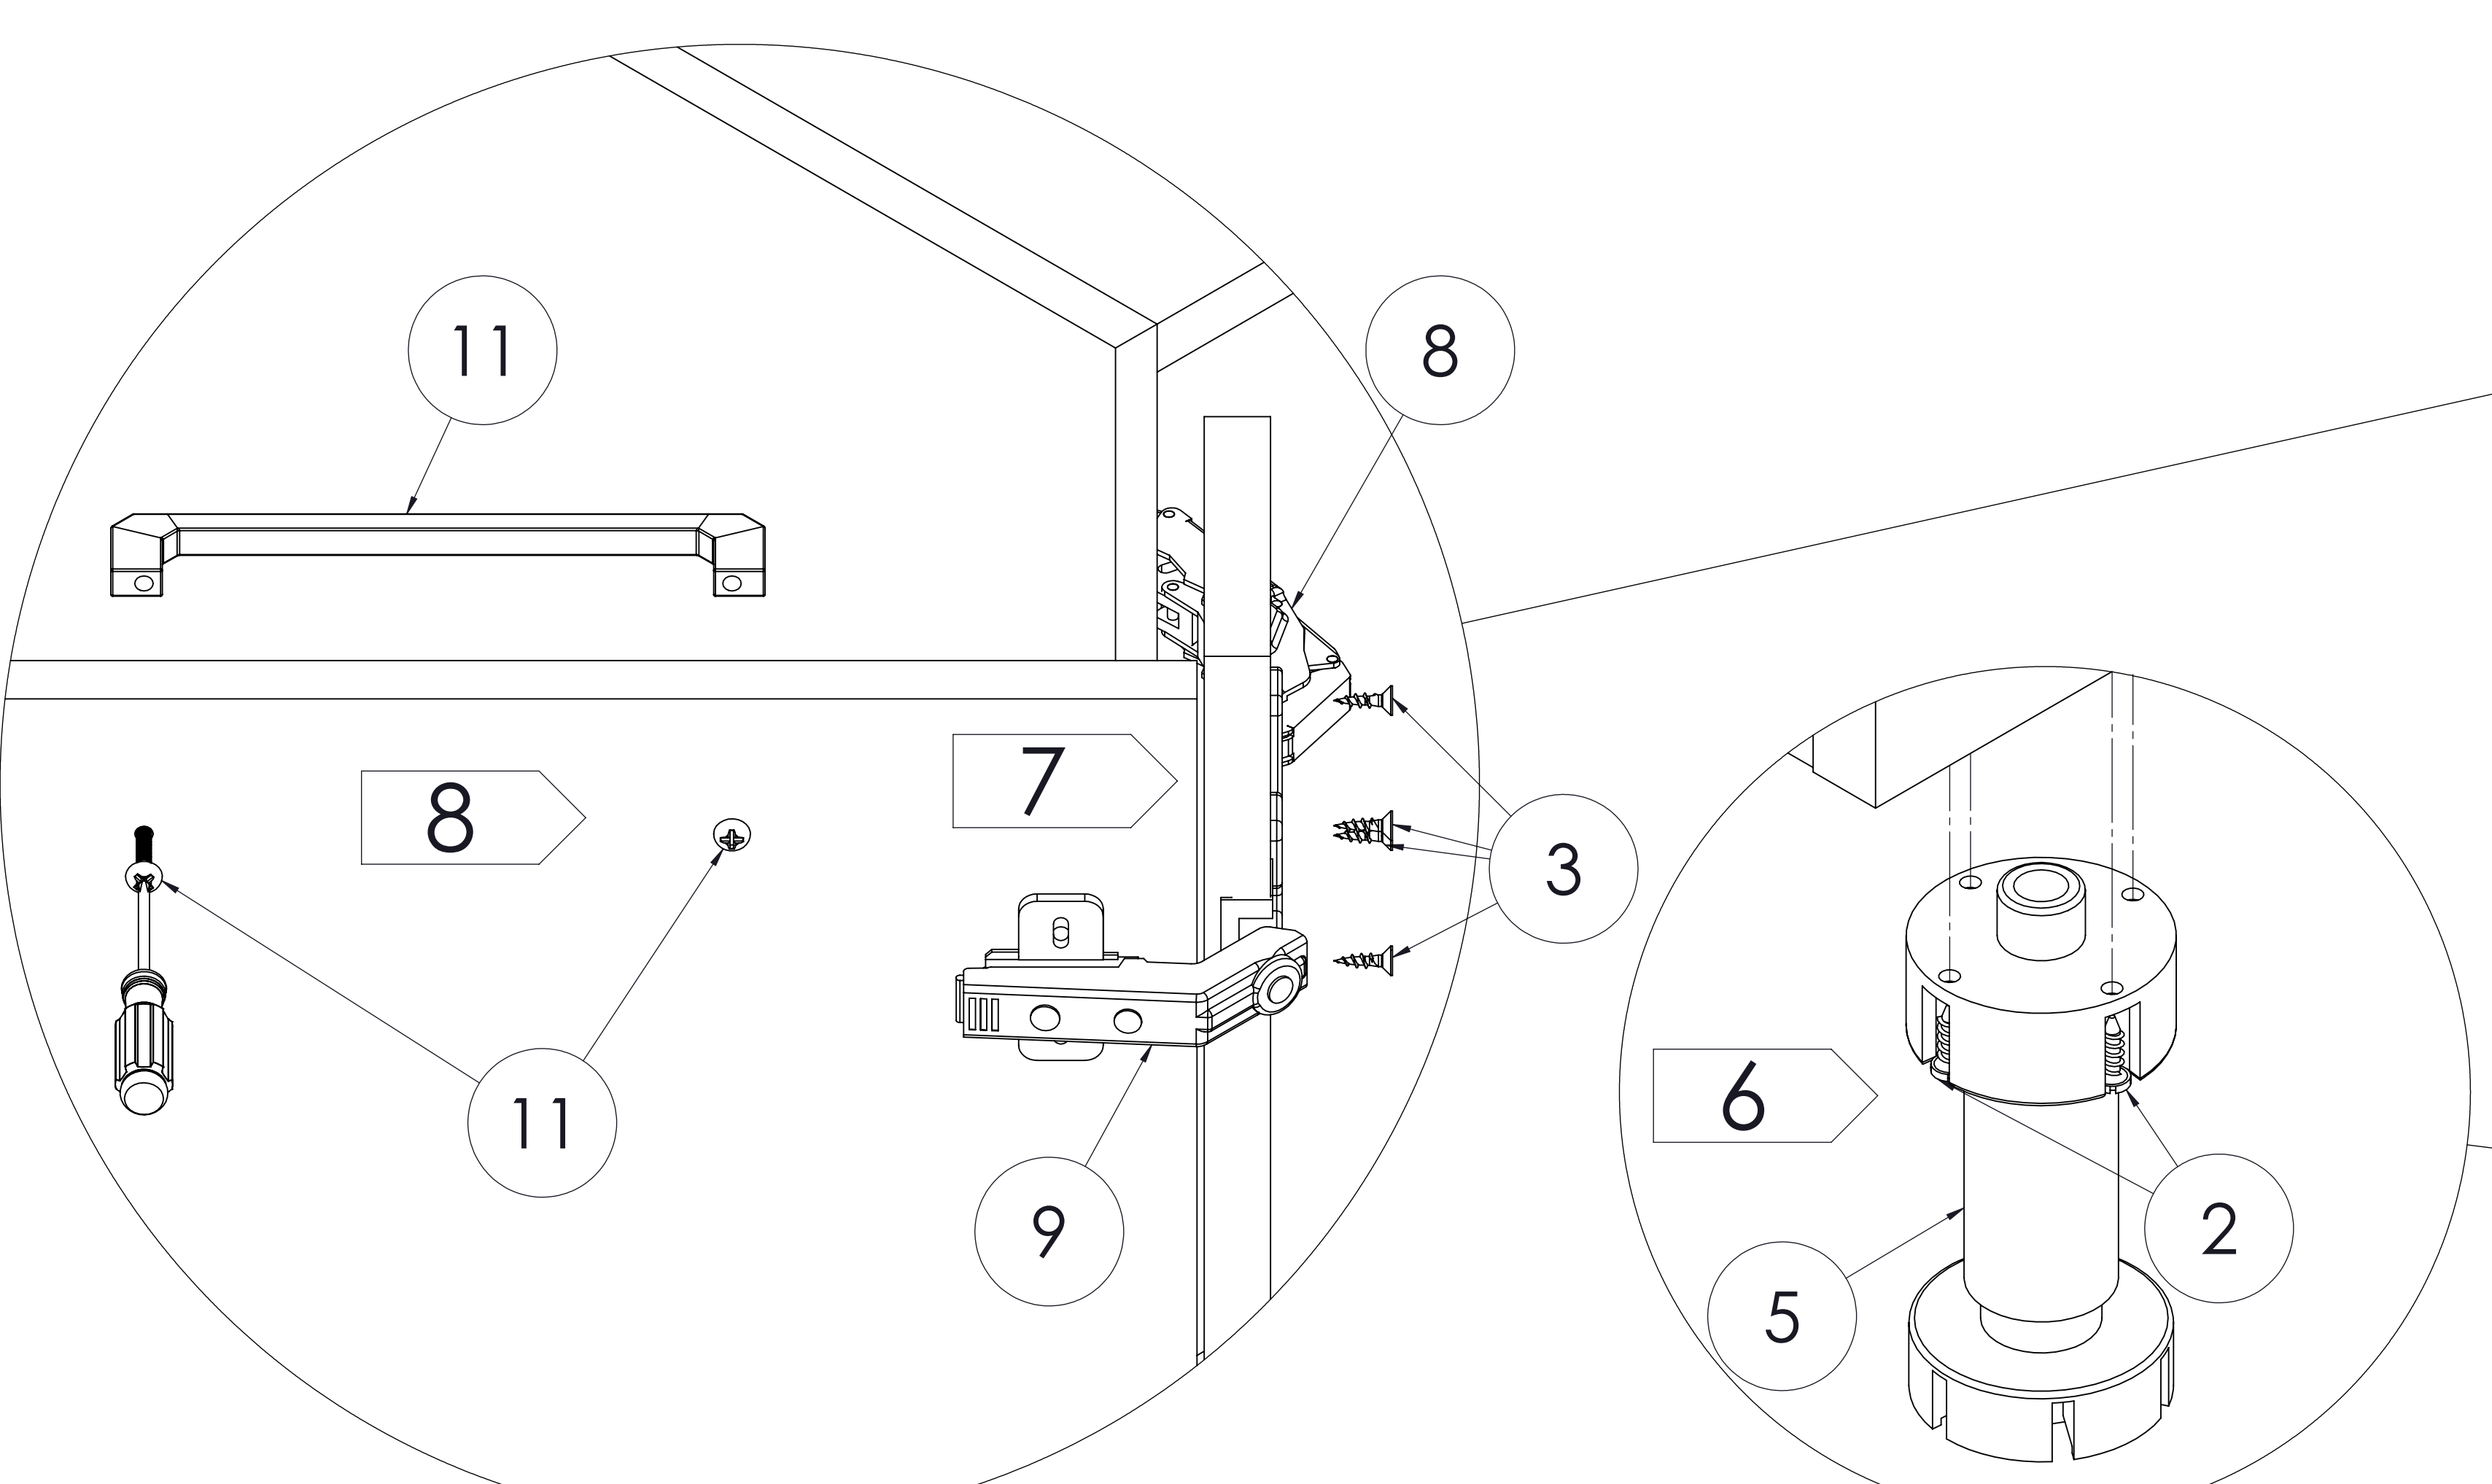

# SZAFKA LEWA

UWAGA: ELEMENTY UNIWERSALNE - DOKŁADNIE ZAPOZNAĆ SIĘ Z INSTRUKCJĄ PRZED ZŁOŻENIEM

MON DRP100X70\_L

! UWAGA !

ZAŚLEPKI SAMOPRZYLEPNE  
NALEŻY STOSOWAĆ  
PO ZMONTOWANIU ZESTAWU  
W WIDOCZNYCH MIEJSCACH  
ZŁĄCZY MEBLOWYCH

LISTA CZĘŚCI

L.P.	CZĘŚĆ	ilość
1	7x50	16
2	4x16	26
3	3.5x15	8
4		40
5		6
6	4x30	4
7		3
8		2
9		2
10		2
11		1
12		2

# SZAFKA PRAWA

**UWAGA: ELEMENTY UNIWERSALNE - DOKŁADNIE ZAPOZNAĆ SIĘ Z INSTRUKCJĄ PRZED ZŁOŻENIEM**

**MON DRP100X70\_P**

**! UWAGA !**

**ZAŚLEPKI SAMOPRZYLEPNE  
NALEŻY STOSOWAĆ  
PO ZMONTOWANIU ZESTAWU  
W WIDOCZNYCH MIEJSCACH  
ZŁĄCZY MEBLOWYCH**