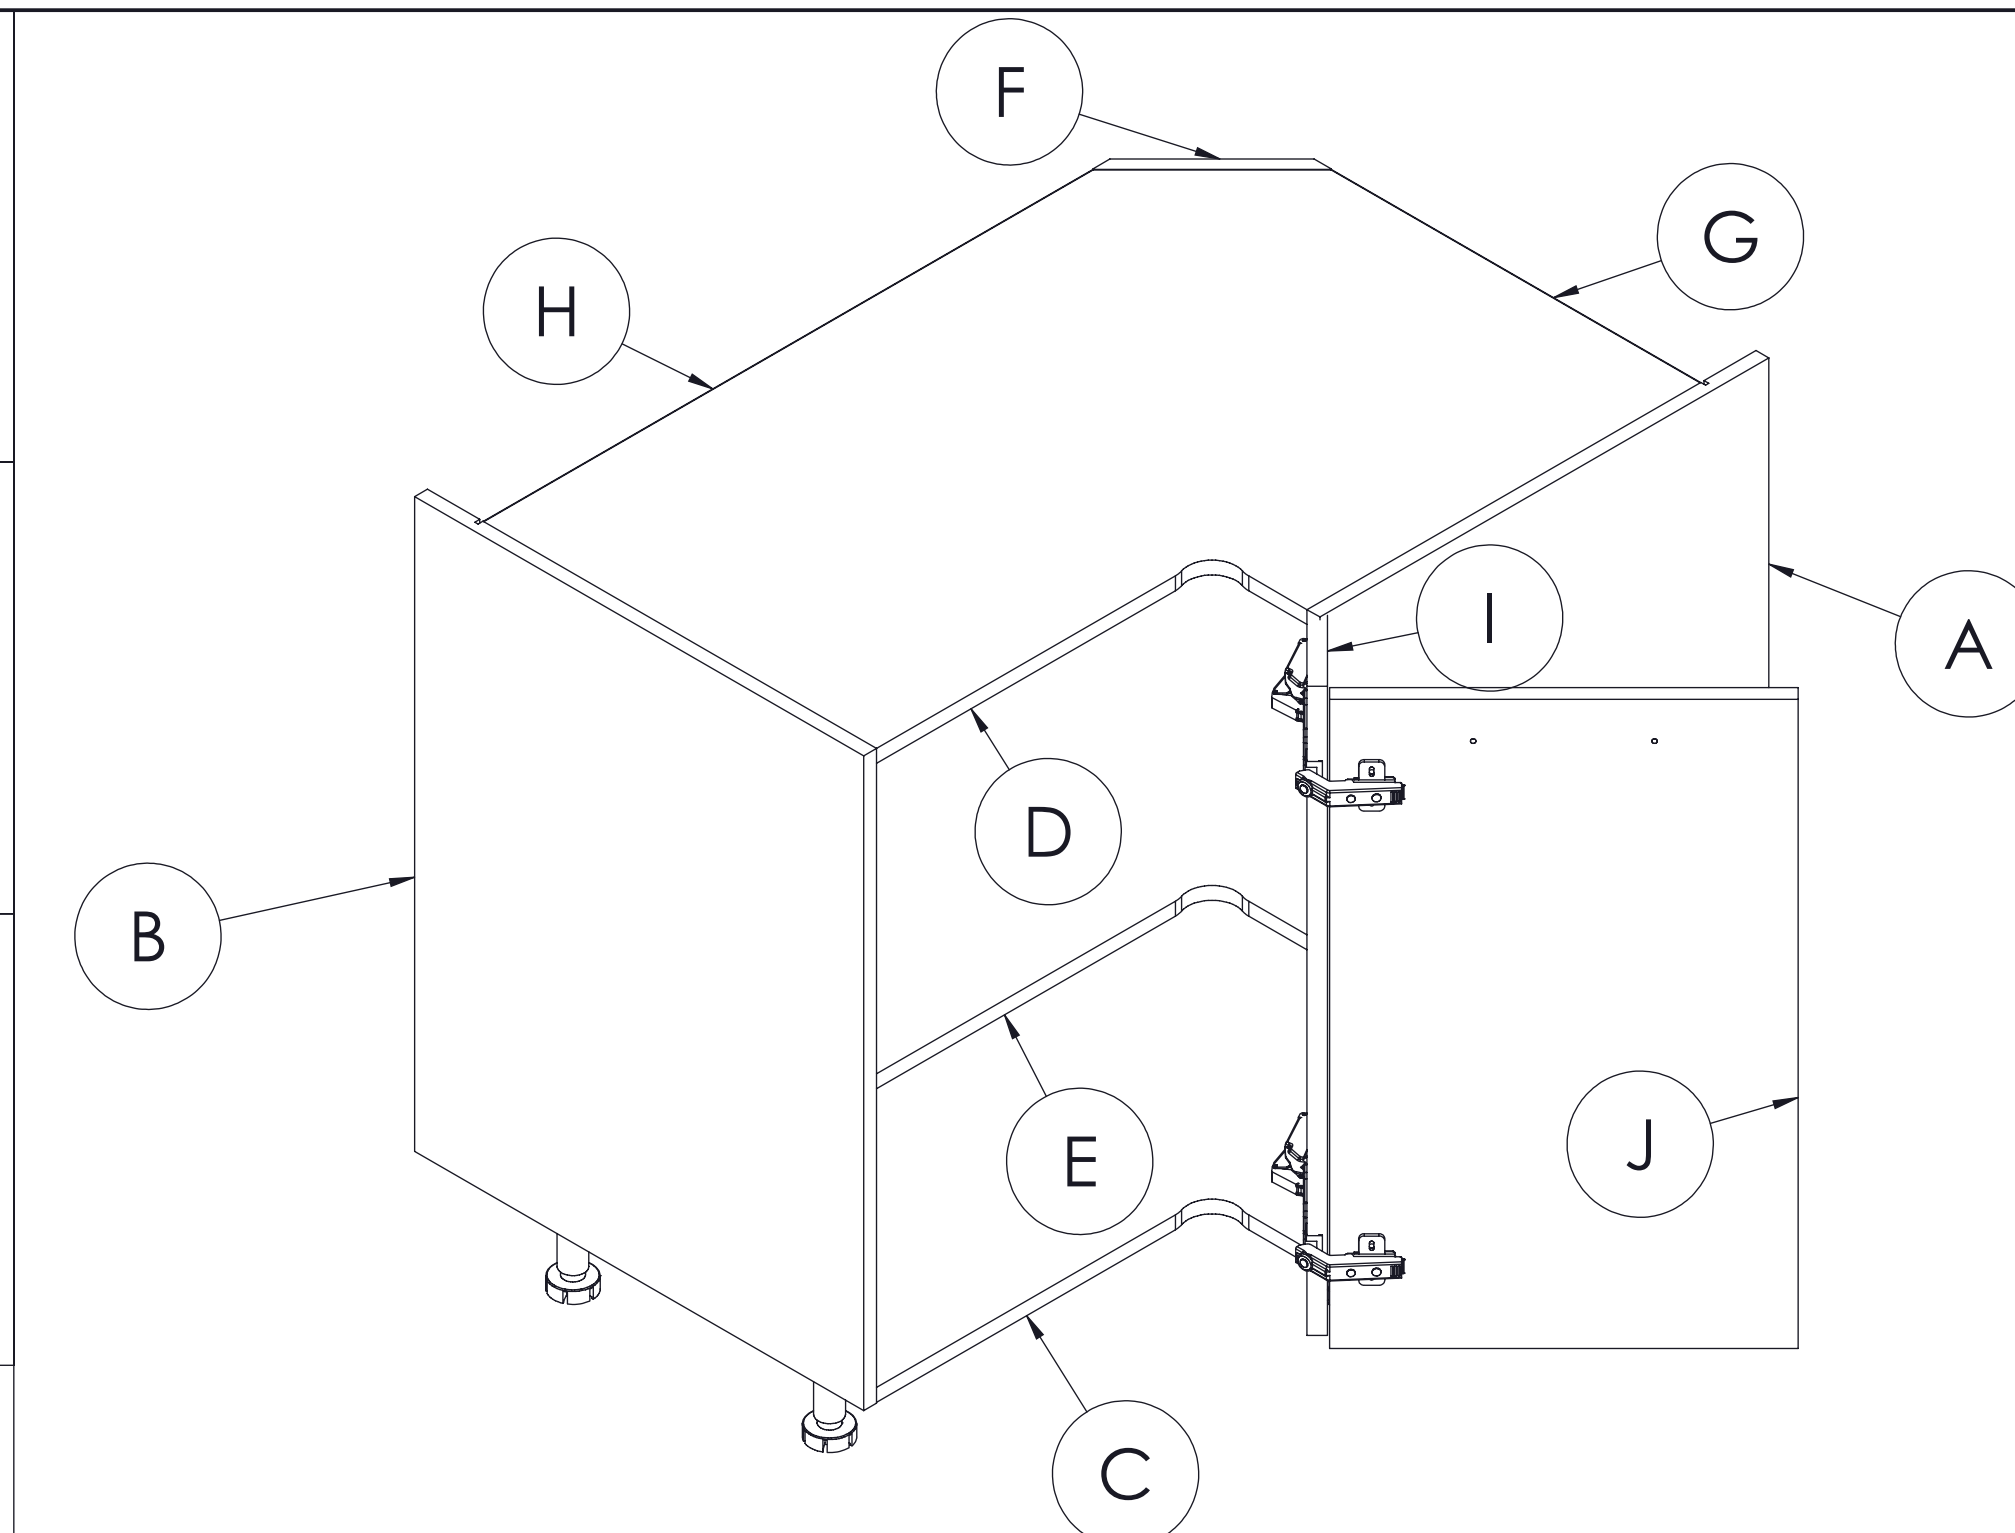

# SZAFKA LEWA

UWAGA: ELEMENTY UNIWERSALNE - DOKŁADNIE ZAPOZNAĆ SIĘ Z INSTRUKCJĄ PRZED ZŁOŻENIEM

MON DRP100X70\_L

! UWAGA !

ZAŚLEPKI SAMOPRZYLEPNE  
NALEŻY STOSOWAĆ  
PO ZMONTOWANIU ZESTAWU  
W WIDOCZNYCH MIEJSCACH  
ZŁĄCZY MEBLOWYCH

LISTA CZĘŚCI

L.P.	CZĘŚĆ	ilość
1	7x50	16
2	4x16	26
3	3.5x15	8
4		40
5		6
6	4x30	4
7		3
8		2
9		2
10		2
11		1
12		2

# SZAFKA PRAWA

**UWAGA: ELEMENTY UNIWERSALNE - DOKŁADNIE ZAPOZNAĆ SIĘ Z INSTRUKCJĄ PRZED ZŁOŻENIEM**

**MON DRP100X70\_P**

**! UWAGA !**

**ZAŚLEPKI SAMOPRZYLEPNE  
NALEŻY STOSOWAĆ  
PO ZMONTOWANIU ZESTAWU  
W WIDOCZNYCH MIEJSCACH  
ZŁĄCZY MEBLOWYCH**