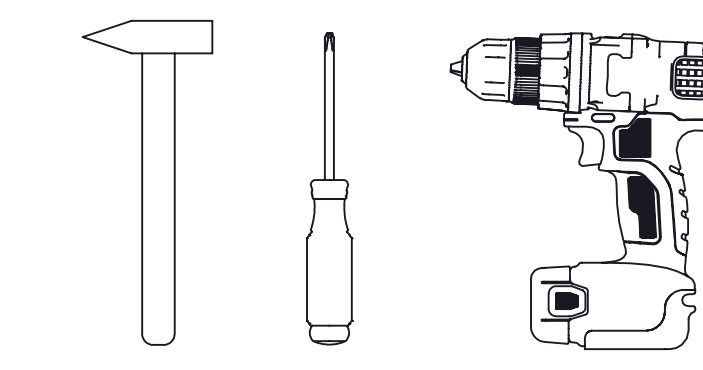

# SZAFKA LEWA

UWAGA: ELEMENTY UNIWERSALNE - DOKŁADNIE ZAPOZNAĆ SIĘ Z INSTRUKCJĄ PRZED ZŁOŻENIEM

MON DRP100X70\_L

! UWAGA !

ZAŚLEPKI SAMOPRZYLEPNE  
NALEŻY STOSOWAĆ  
PO ZMONTOWANIU ZESTAWU  
W WIDOCZNYCH MIEJSCACH  
ZŁĄCZY MEBLOWYCH

LISTA CZĘŚCI

L.P.	CZĘŚĆ	ilość
1	7x50	16
2	4x16	26
3	3.5x15	8
4		40
5		6
6	4x30	4
7		3
8		2
9		2
10		2
11		1
12		2

# SZAFKA PRAWA

**UWAGA: ELEMENTY UNIWERSALNE - DOKŁADNIE ZAPOZNAĆ SIĘ Z INSTRUKCJĄ PRZED ZŁOŻENIEM**

**MON DRP100X70\_P**

**! UWAGA !**

**ZAŚLEPKI SAMOPRZYLEPNE  
NALEŻY STOSOWAĆ  
PO ZMONTOWANIU ZESTAWU  
W WIDOCZNYCH MIEJSCACH  
ZŁĄCZY MEBLOWYCH**