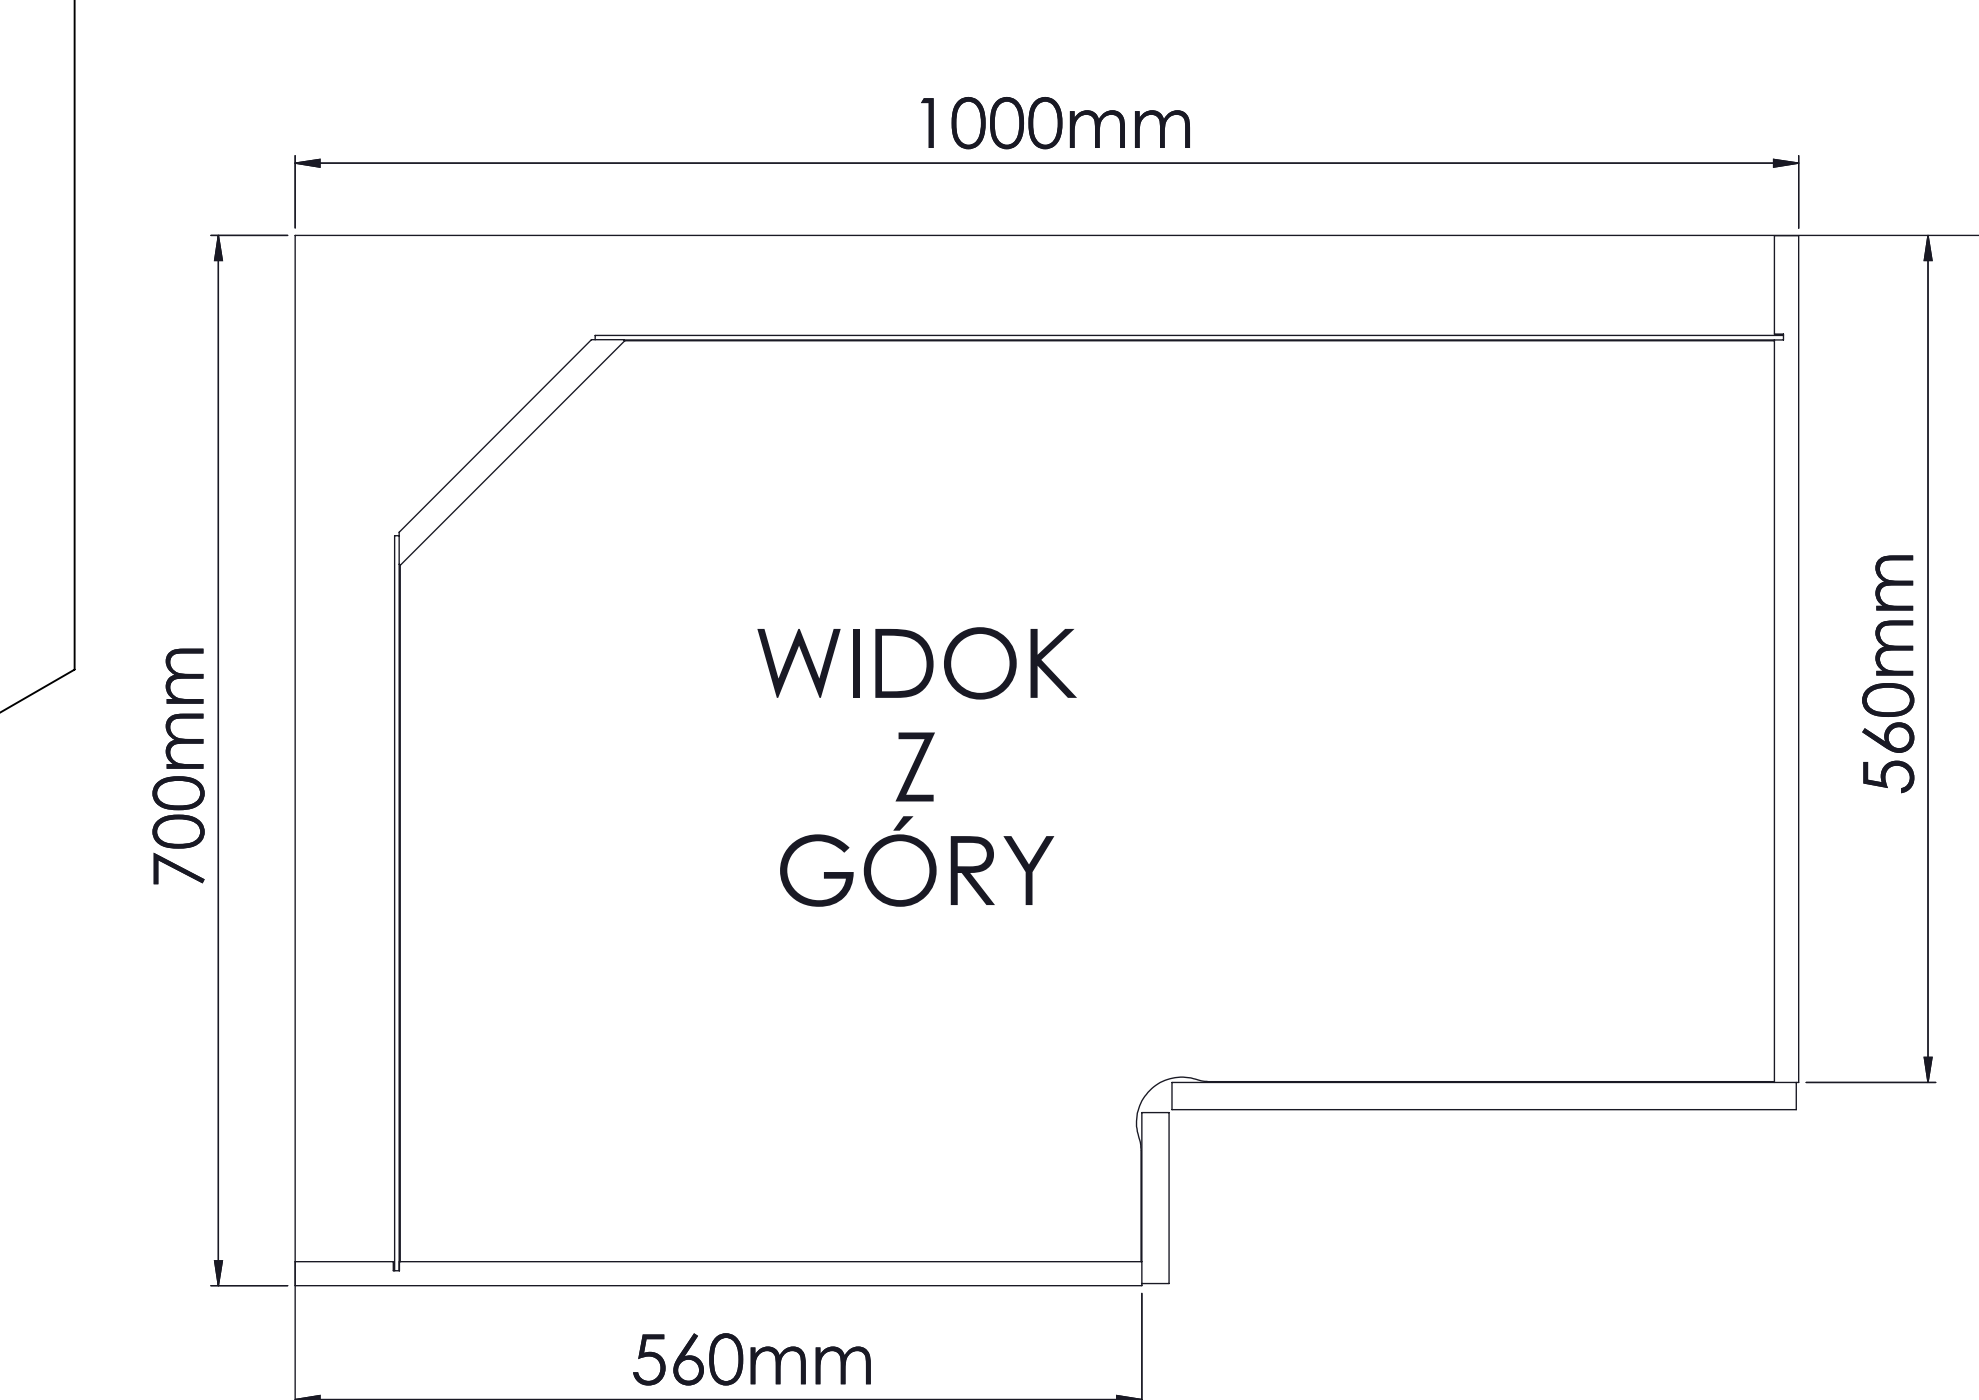

# SZAFKA LEWA

UWAGA: ELEMENTY UNIWERSALNE - DOKŁADNIE ZAPOZNAĆ SIĘ Z INSTRUKCJĄ PRZED ZŁOŻENIEM

MON DRP100X70\_L

! UWAGA !

ZAŚLEPKI SAMOPRZYLEPNE  
NALEŻY STOSOWAĆ  
PO ZMONTOWANIU ZESTAWU  
W WIDOCZNYCH MIEJSCACH  
ZŁĄCZY MEBLOWYCH

LISTA CZĘŚCI

L.P.	CZĘŚĆ	ilość
1	7x50	16
2	4x16	26
3	3.5x15	8
4		40
5		6
6	4x30	4
7		3
8		2
9		2
10		2
11		1
12		2