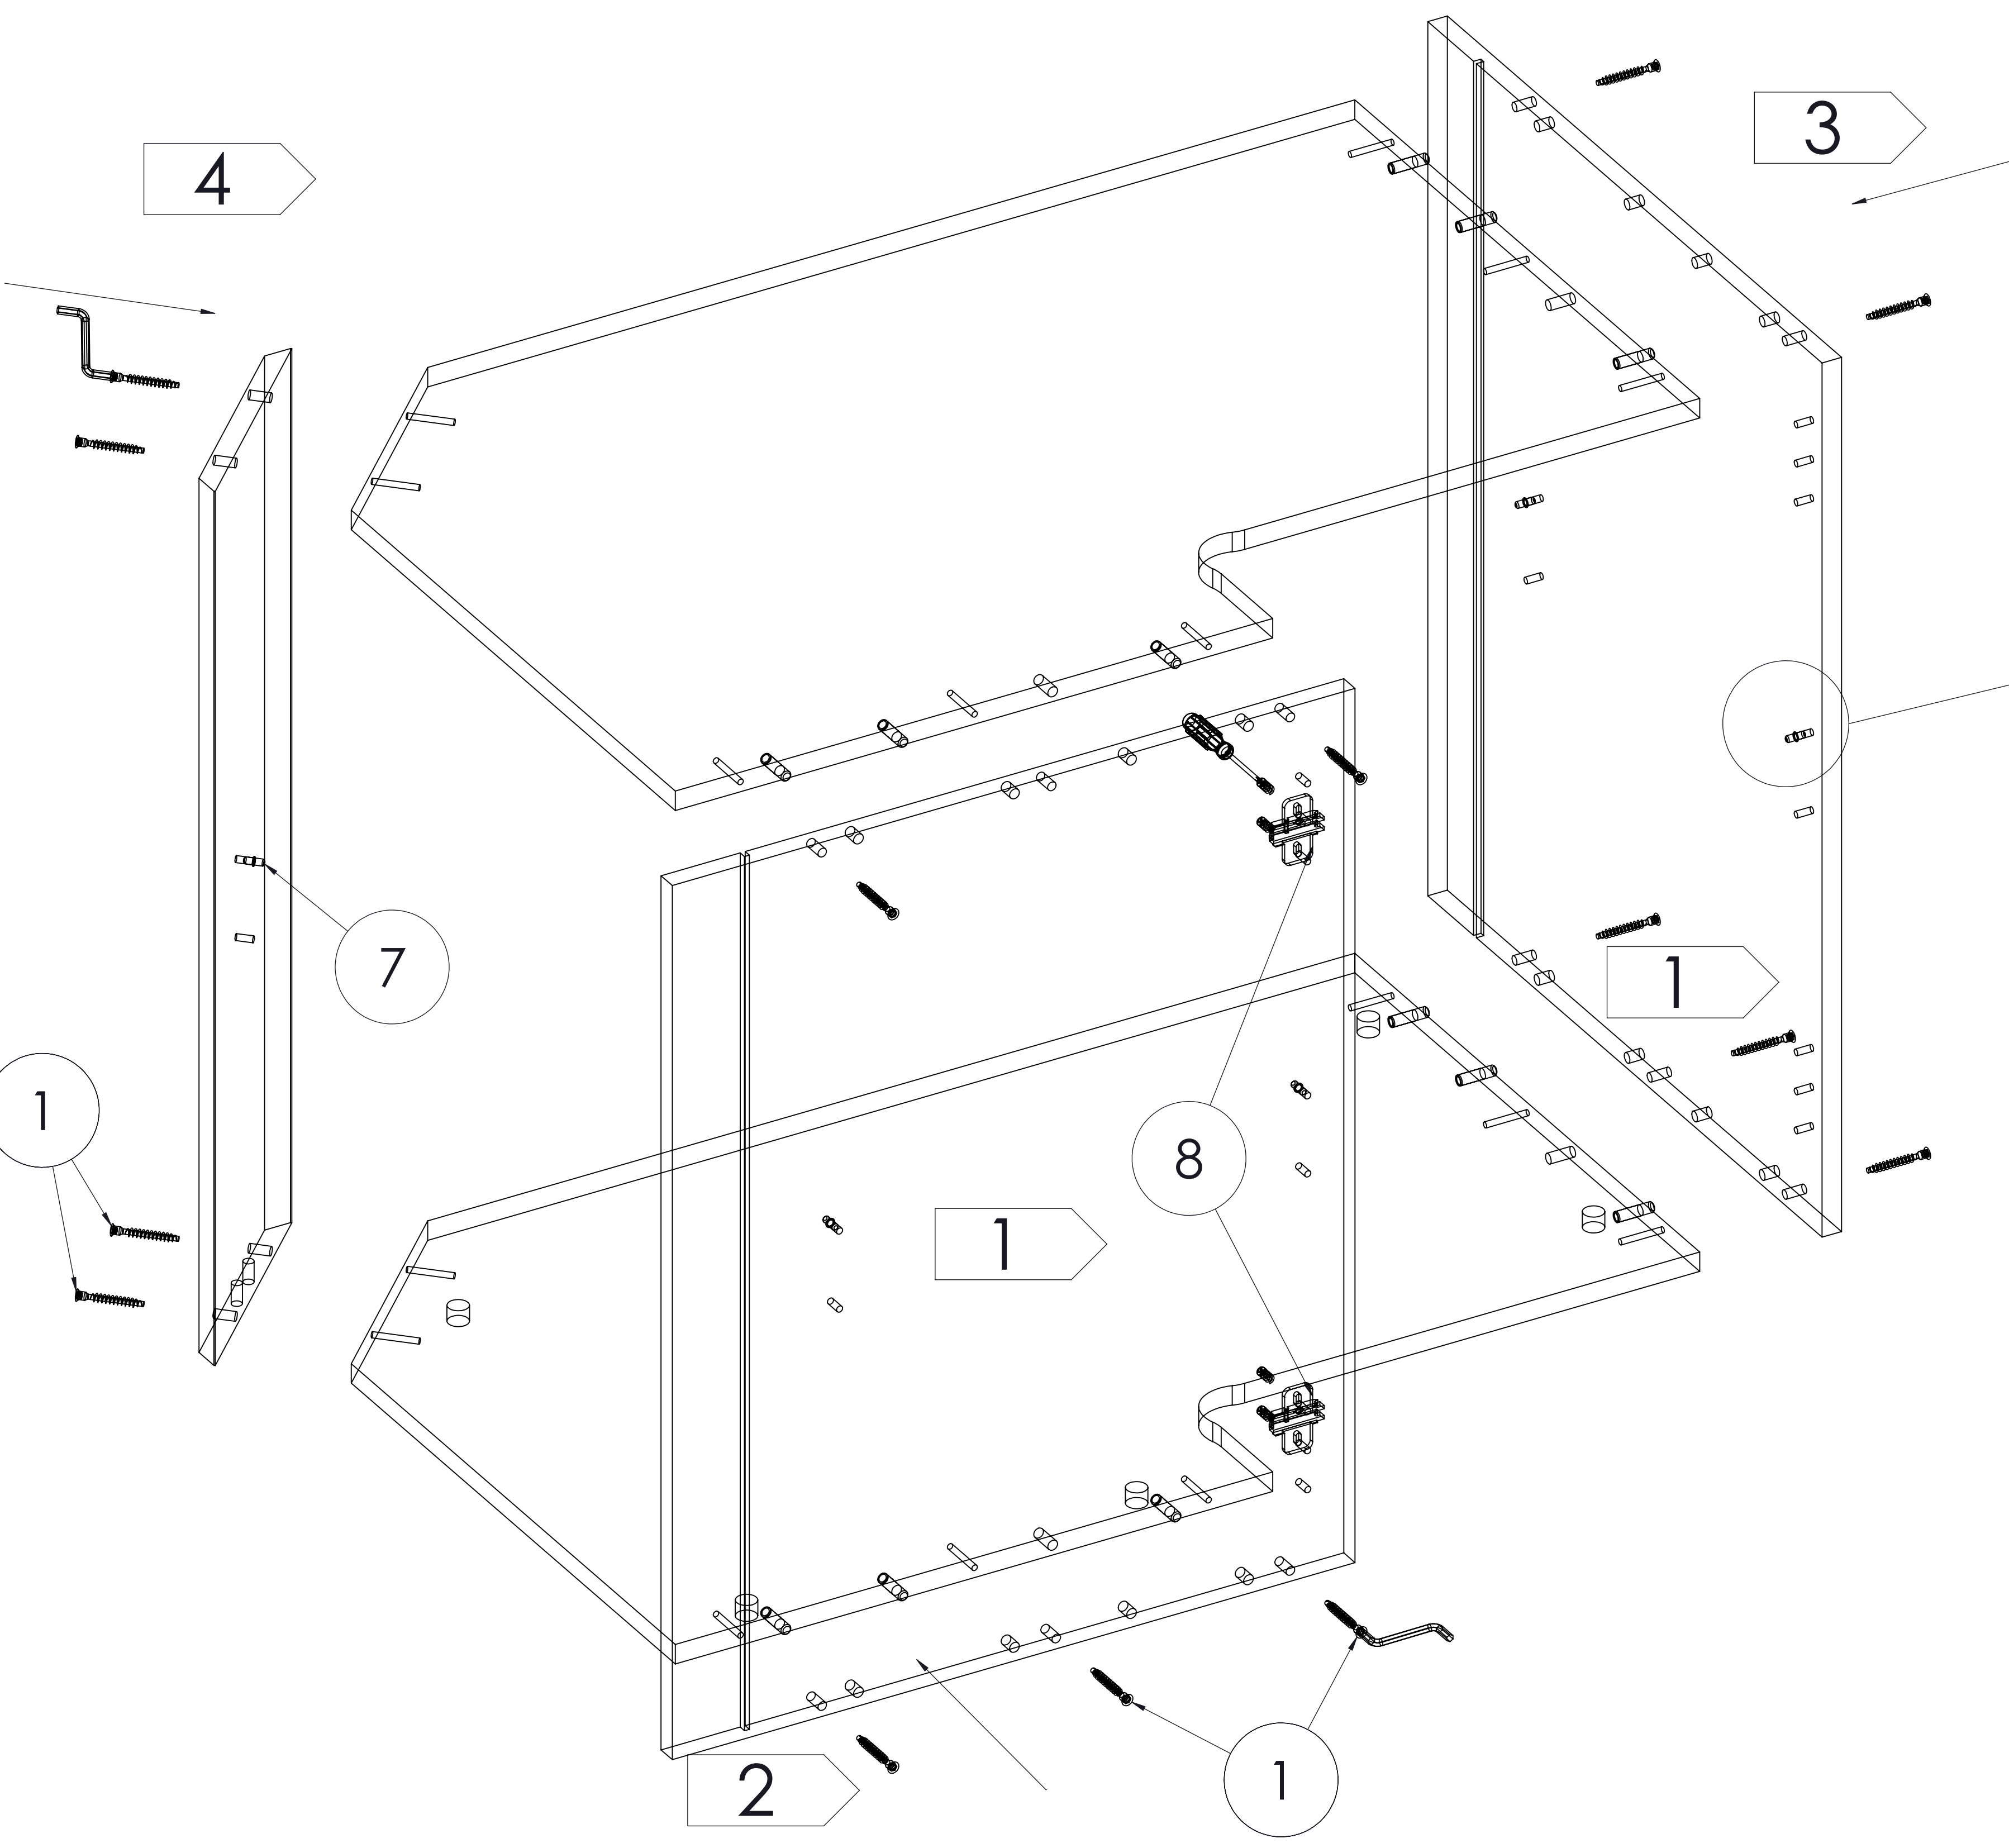

# SZAFKA LEWA

UWAGA: ELEMENTY UNIWERSALNE - DOKŁADNIE ZAPOZNAĆ SIĘ Z INSTRUKCJĄ PRZED ZŁOŻENIEM

MON DRP100X70\_L

! UWAGA !

ZAŚLEPKI SAMOPRZYLEPNE  
NALEŻY STOSOWAĆ  
PO ZMONTOWANIU ZESTAWU  
W WIDOCZNYCH MIEJSCACH  
ZŁĄCZY MEBLOWYCH

LISTA CZĘŚCI

L.P.	CZĘŚĆ	ilość
1	7x50	16
2	4x16	26
3	3.5x15	8
4		40
5		6
6	4x30	4
7		3
8		2
9		2
10		2
11		1
12		2

# SZAFKA PRAWA

**UWAGA: ELEMENTY UNIWERSALNE - DOKŁADNIE ZAPOZNAĆ SIĘ Z INSTRUKCJĄ PRZED ZŁOŻENIEM**

**MON DRP100X70\_P**

**! UWAGA !**

**ZAŚLEPKI SAMOPRZYLEPNE  
NALEŻY STOSOWAĆ  
PO ZMONTOWANIU ZESTAWU  
W WIDOCZNYCH MIEJSCACH  
ZŁĄCZY MEBLOWYCH**