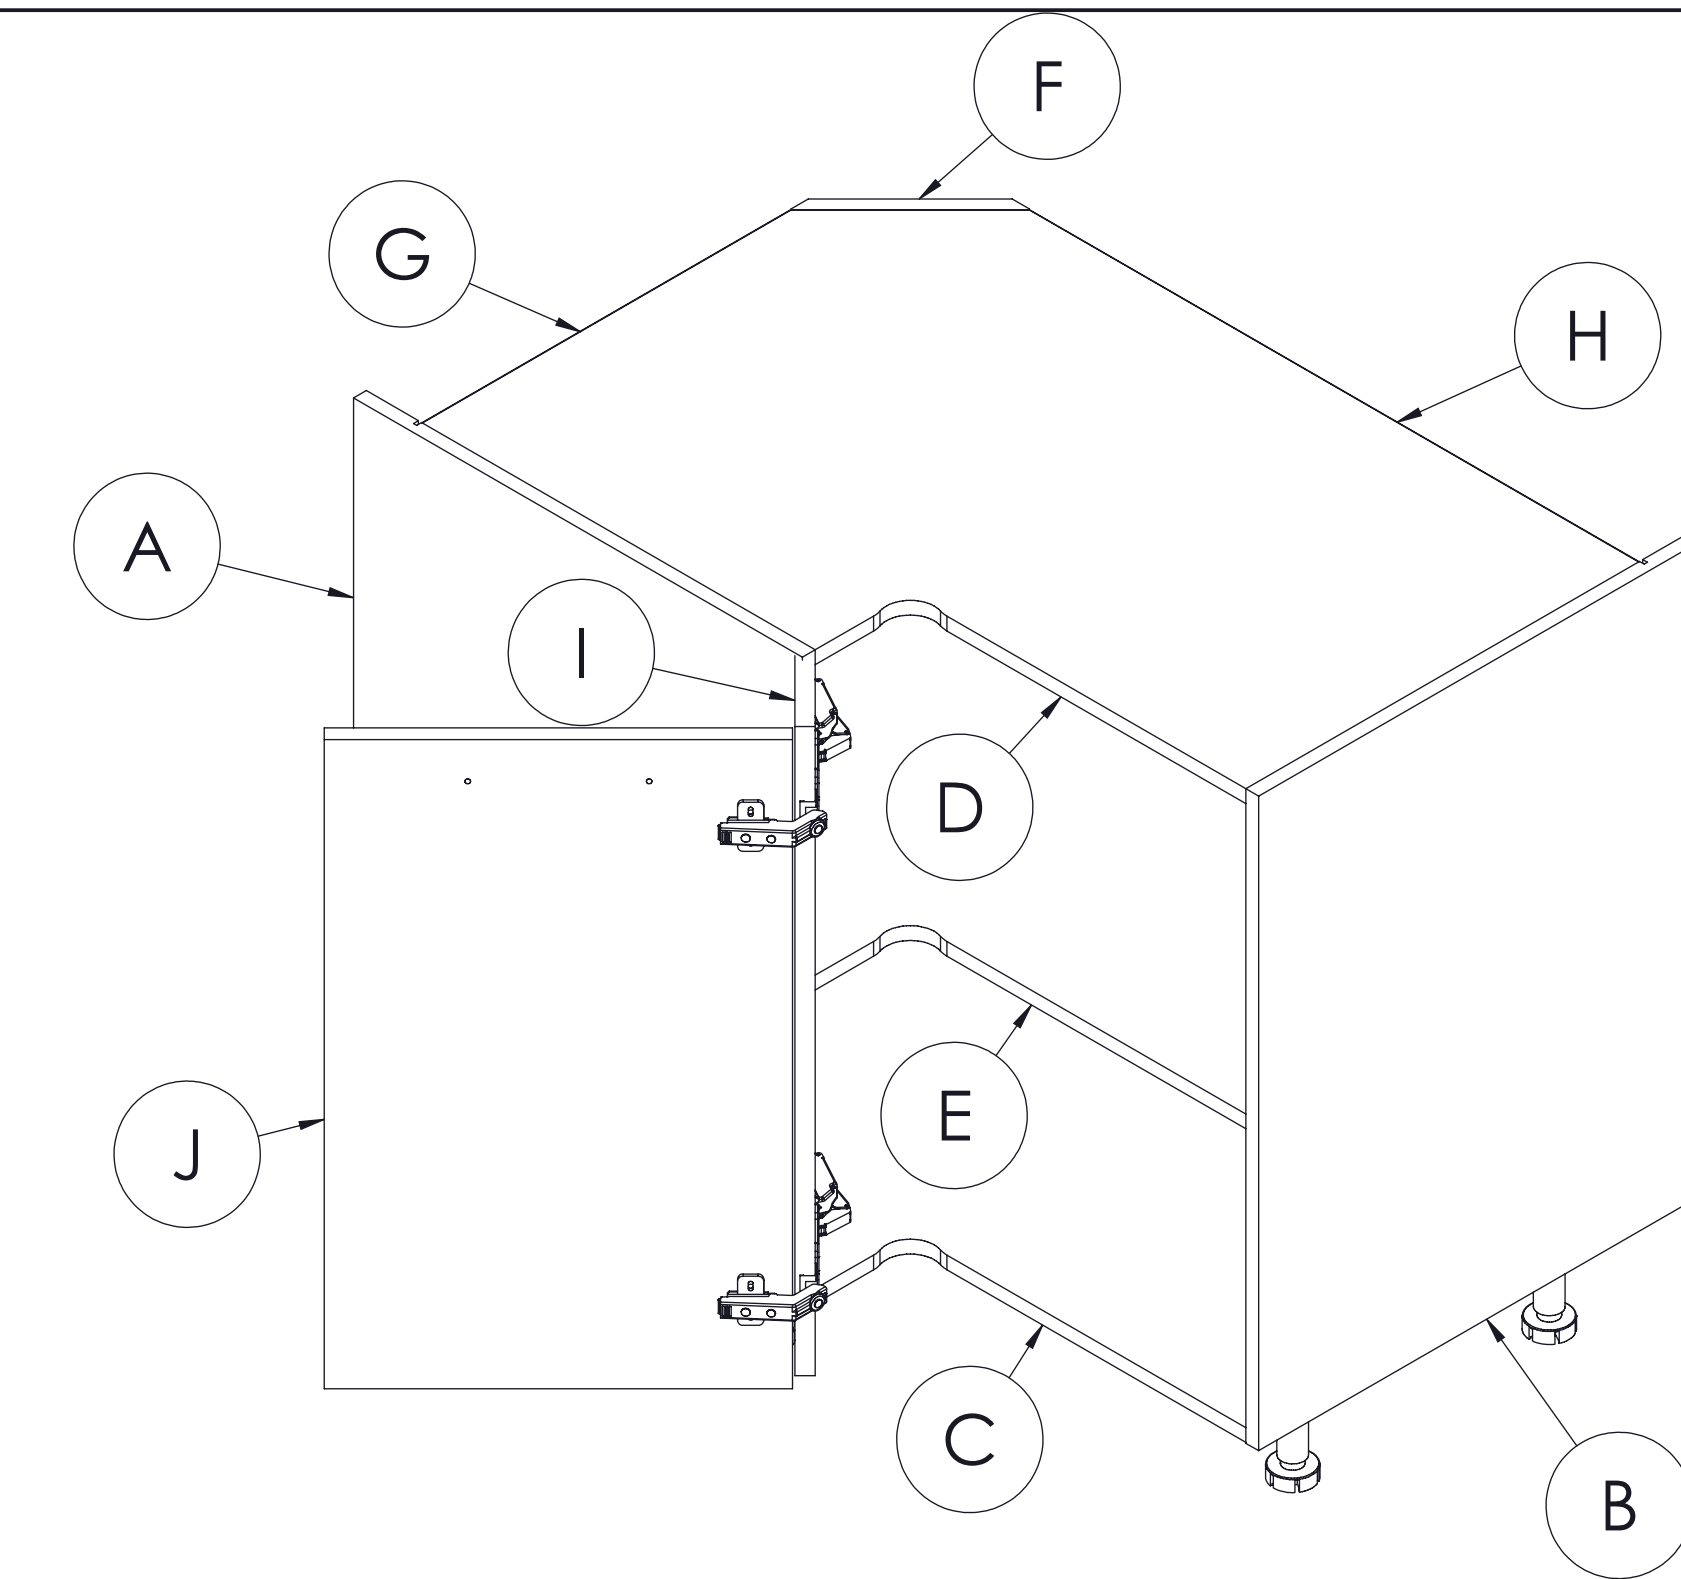

# SZAFKA LEWA

UWAGA: ELEMENTY UNIWERSALNE - DOKŁADNIE ZAPOZNAĆ SIĘ Z INSTRUKCJĄ PRZED ZŁOŻENIEM

MON DRP100X70\_L

! UWAGA !

ZAŚLEPKI SAMOPRZYLEPNE  
NALEŻY STOSOWAĆ  
PO ZMONTOWANIU ZESTAWU  
W WIDOCZNYCH MIEJSCACH  
ZŁĄCZY MEBLOWYCH

LISTA CZĘŚCI

L.P.	CZĘŚĆ	ilość
1	7x50	16
2	4x16	26
3	3.5x15	8
4		40
5		6
6	4x30	4
7		3
8		2
9		2
10		2
11		1
12		2

# SZAFKA PRAWA

**UWAGA: ELEMENTY UNIWERSALNE - DOKŁADNIE ZAPOZNAĆ SIĘ Z INSTRUKCJĄ PRZED ZŁOŻENIEM**

**MON DRP100X70\_P**

**! UWAGA !**

**ZAŚLEPKI SAMOPRZYLEPNE  
NALEŻY STOSOWAĆ  
PO ZMONTOWANIU ZESTAWU  
W WIDOCZNYCH MIEJSCACH  
ZŁĄCZY MEBLOWYCH**