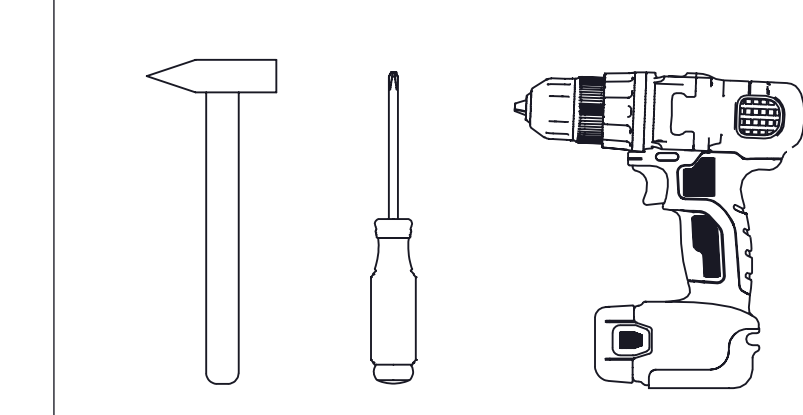

# SZAFKA LEWA

UWAGA: ELEMENTY UNIWERSALNE - DOKŁADNIE ZAPOZNAĆ SIĘ Z INSTRUKCJĄ PRZED ZŁOŻENIEM

MON DRP100X70\_L

! UWAGA !

ZAŚLEPKI SAMOPRZYLEPNE  
NALEŻY STOSOWAĆ  
PO ZMONTOWANIU ZESTAWU  
W WIDOCZNYCH MIEJSCACH  
ZŁĄCZY MEBLOWYCH

LISTA CZĘŚCI

L.P.	CZĘŚĆ	ilość
1	7x50	16
2	4x16	26
3	3.5x15	8
4		40
5		6
6	4x30	4
7		3
8		2
9		2
10		2
11		1
12		2

# SZAFKA PRAWA

**UWAGA: ELEMENTY UNIWERSALNE - DOKŁADNIE ZAPOZNAĆ SIĘ Z INSTRUKCJĄ PRZED ZŁOŻENIEM**

**MON DRP100X70\_P**

**! UWAGA !**

**ZAŚLEPKI SAMOPRZYLEPNE  
NALEŻY STOSOWAĆ  
PO ZMONTOWANIU ZESTAWU  
W WIDOCZNYCH MIEJSCACH  
ZŁĄCZY MEBLOWYCH**