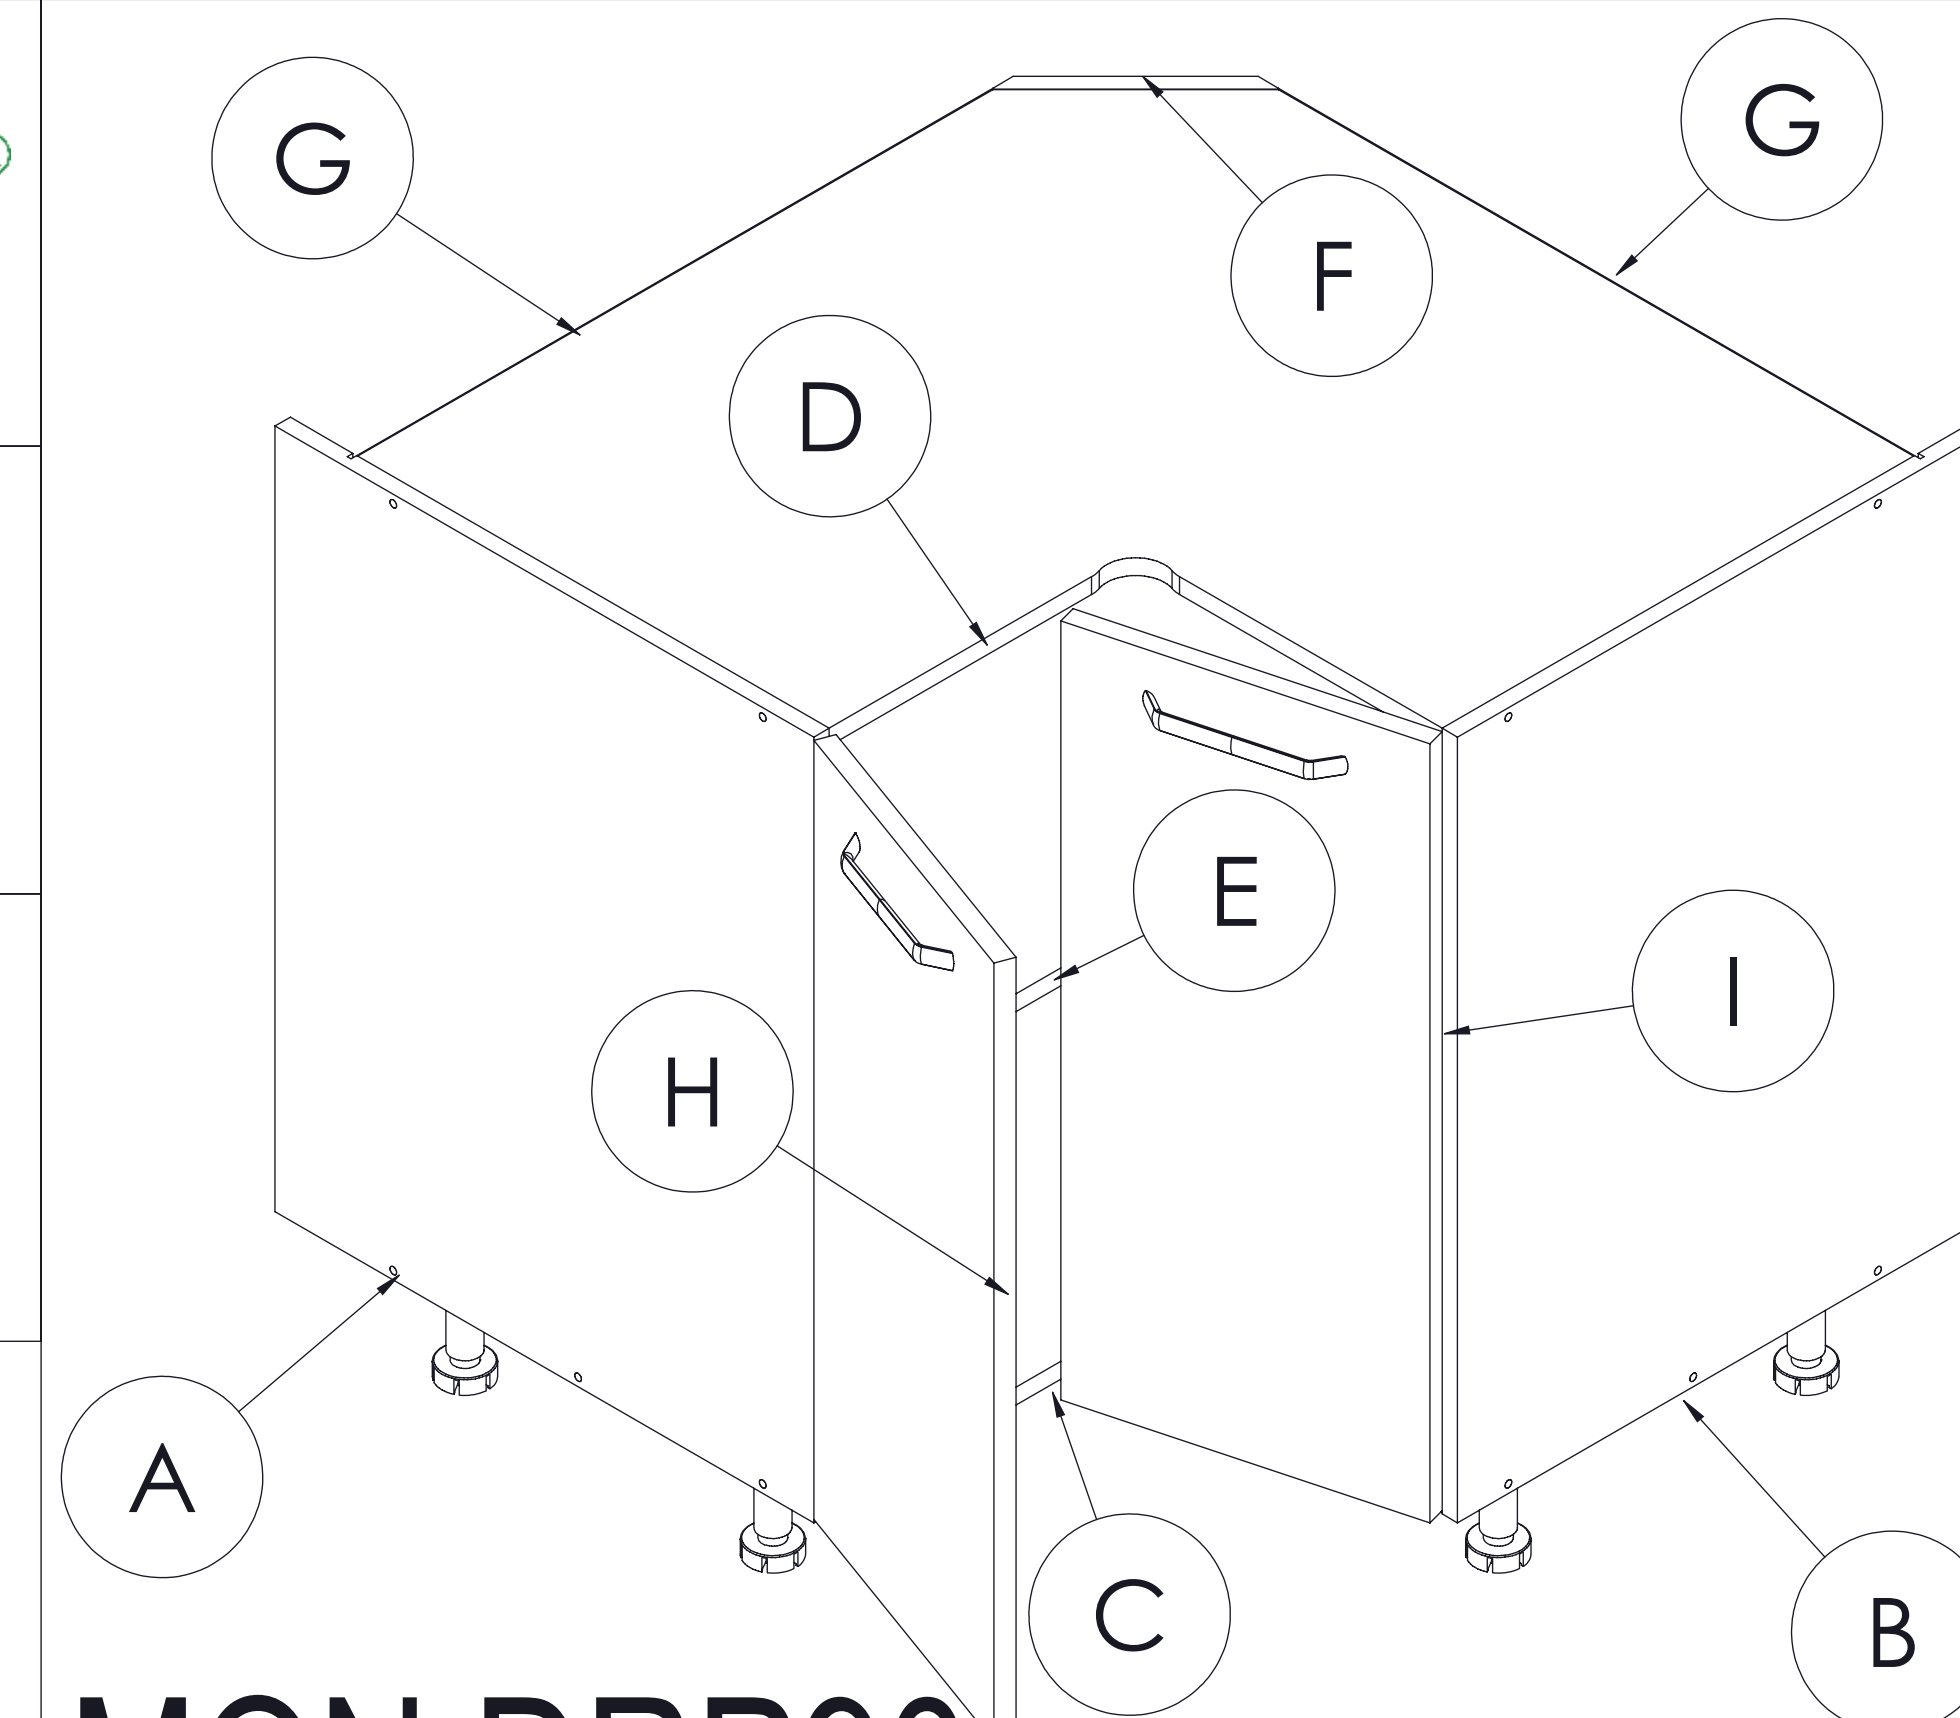

! UWAGA !
ZAŚLEPKI SAMOPRZYLEPNE
NALEŻY STOSOWAĆ
PO ZMONTOWANIU ZESTAWU
W WIDOCZNYCH MIEJSCACH
ZŁĄCZY MEBLOWYCH

MON DRP90

NR CZĘŚCI	CZĘŚĆ	ILOŚĆ
1	7X50	14
2	4X16	24
3	3.5X15	8
4		40
5		5
6	4X30	4
7		3
8		4
9		2
10		2
11		2