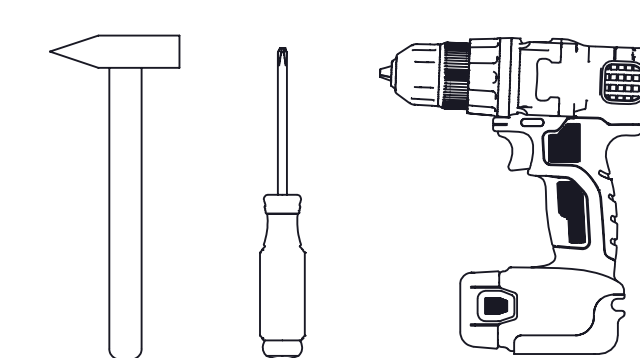

! UWAGA !
ZAŚLEPKI SAMOPRZYLEPNE
NALEŻY STOSOWAĆ
PO ZMONTOWANIU ZESTAWU
W WIDOCZNYCH MIEJSCACH
ZŁĄCZY MEBLOWYCH

MON DRP90

NR CZĘŚCI	CZĘŚĆ	ILOŚĆ
1	7X50	14
2	4X16	24
3	3.5X15	8
4		40
5		5
6	4X30	4
7		3
8		4
9		2
10		2
11		2