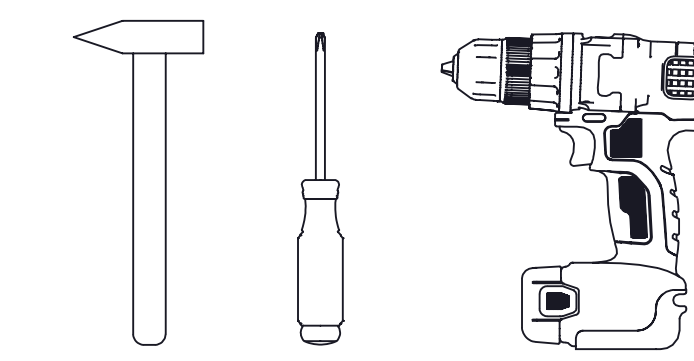

SZAFKA LEWA

UWAGA: ELEMENTY UNIWERSALNE - DOKŁADNIE ZAPOZNAĆ SIĘ Z INSTRUKCJĄ PRZED ZŁOŻENIEM

MON DRP90X70_L

! UWAGA !

**ZAŚLEPKI SAMOPRZYLEPNE
NALEŻY STOSOWAĆ
PO ZMONTOWANIU ZESTAWU
W WIDOCZNYCH MIEJSCACH
ZŁĄCZY MEBLOWYCH**

LISTA CZĘŚCI

L.P.	CZĘŚĆ	ilość
1	7x50	16
2	4x16	26
3	3.5x15	8
4		40
5		6
6	4x30	4
7		3
8		2
9		2
10		2
11		1
12		2

SZAFKA PRAWA

UWAGA: ELEMENTY UNIWERSALNE - DOKŁADNIE ZAPOZNAĆ SIĘ Z INSTRUKCJĄ PRZED ZŁOŻENIEM

! UWAGA! MON DRP90X70_P

**ZAŚLEPKI SAMOPRZYLEPNE
NALEŻY STOSOWAĆ
PO ZMONTOWANIU ZESTAWU
W WIDOCZNYCH MIEJSCACH
ZŁĄCZY MEBLOWYCH**

LISTA CZĘŚCI

L.P.	CZĘŚĆ	ilość
1	7x50	16
2	4x16	26
3	3.5x15	8
4		40
5		6
6	4x30	4
7		3
8		2
9		2
10		2
11		1
12		2