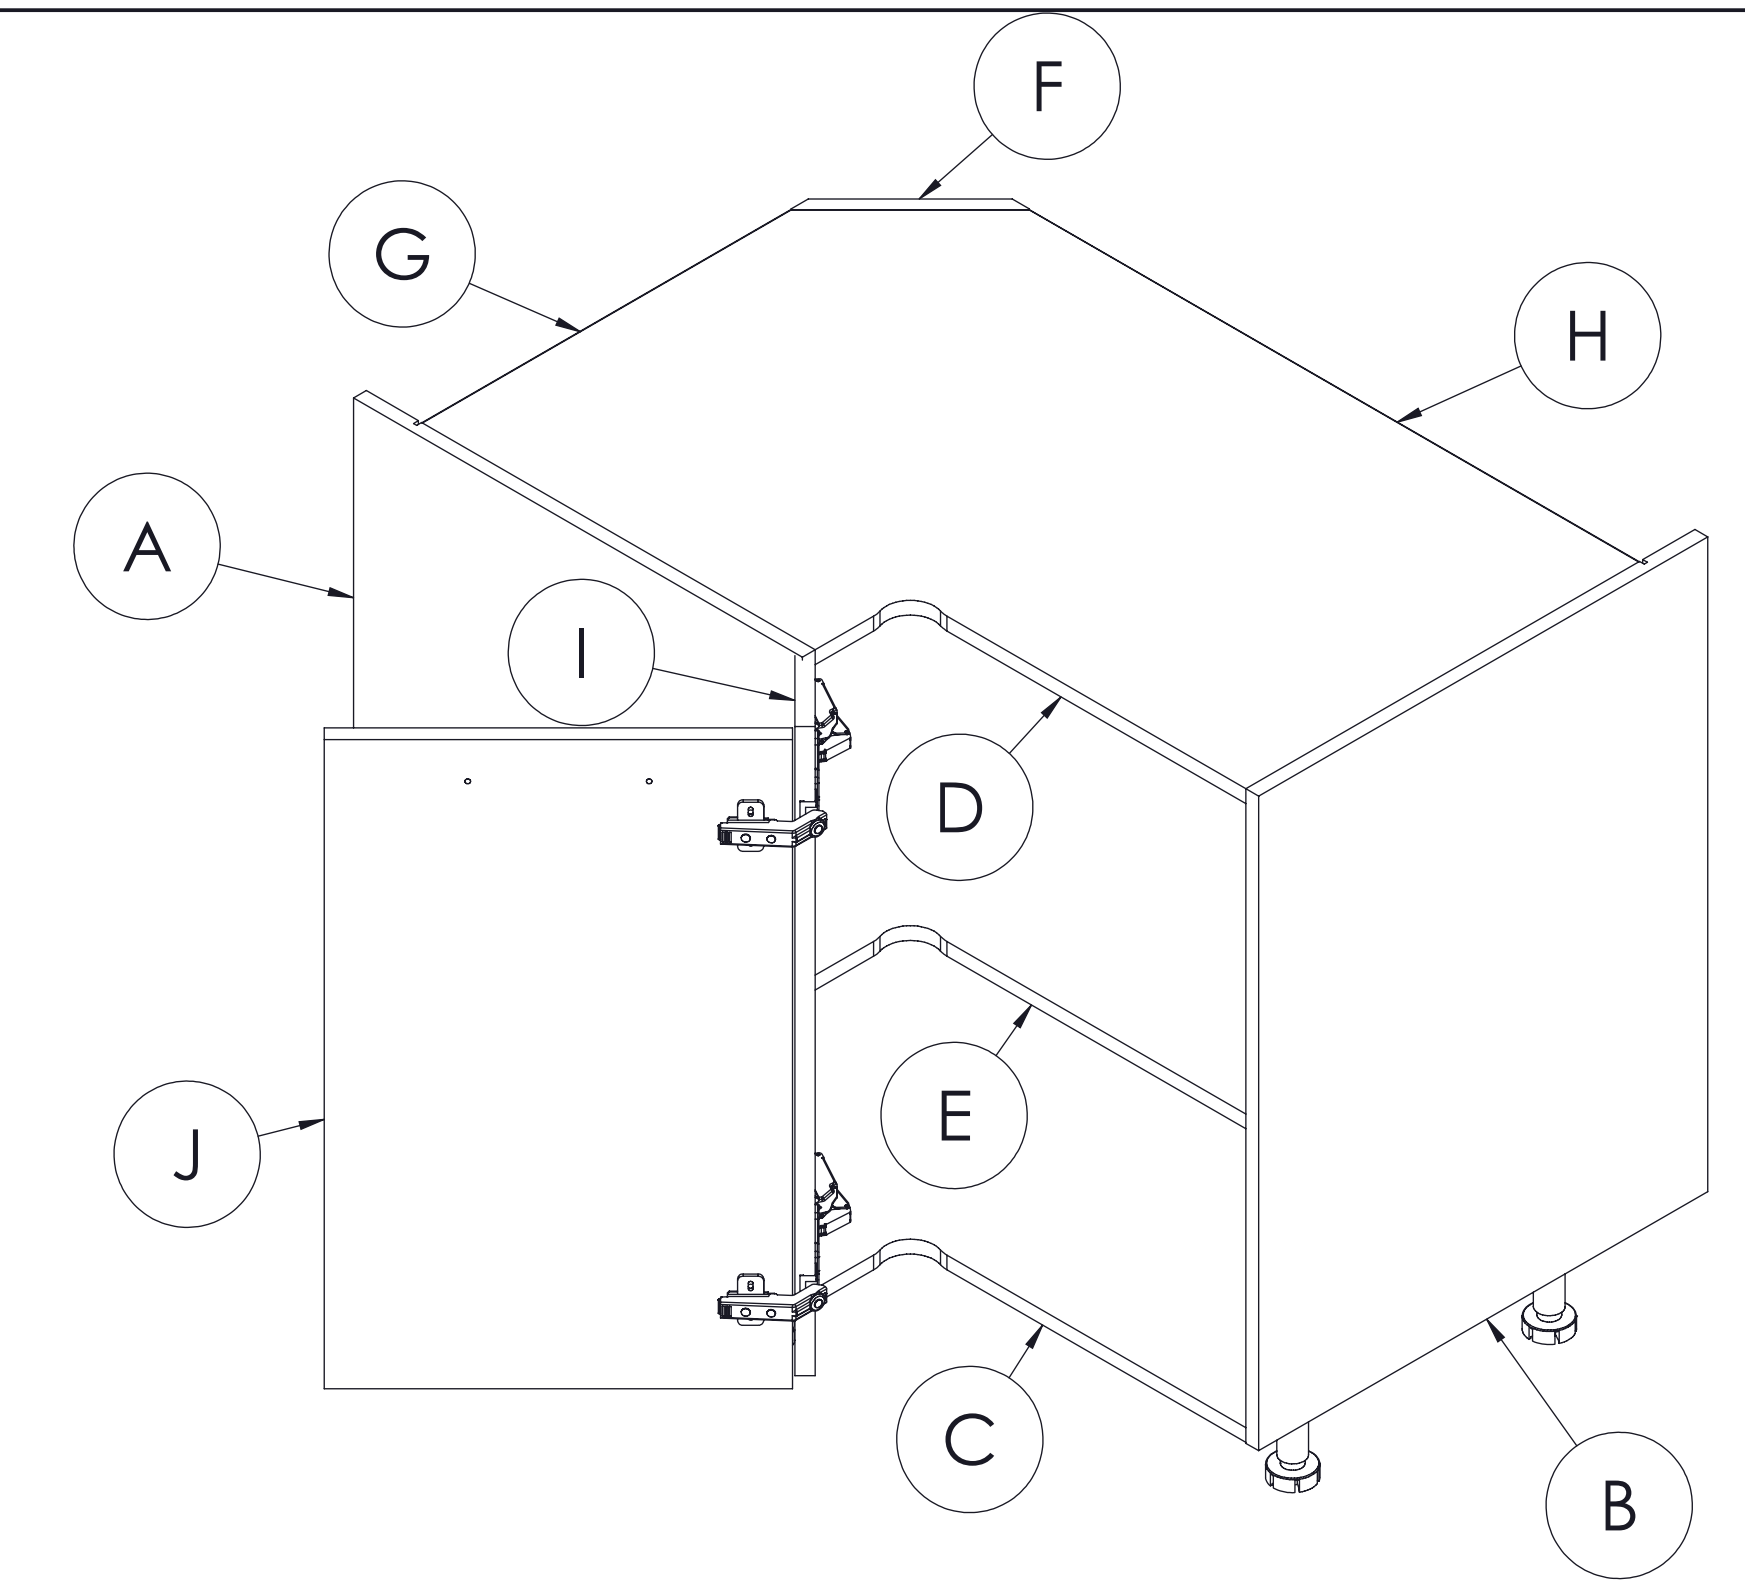

SZAFKA LEWA

UWAGA: ELEMENTY UNIWERSALNE - DOKŁADNIE ZAPOZNAĆ SIĘ Z INSTRUKCJĄ PRZED ZŁOŻENIEM

MON DRP90X70_L

! UWAGA !

**ZAŚLEPKI SAMOPRZYLEPNE
NALEŻY STOSOWAĆ
PO ZMONTOWANIU ZESTAWU
W WIDOCZNYCH MIEJSCACH
ZŁĄCZY MEBLOWYCH**

LISTA CZĘŚCI

L.P.	CZĘŚĆ	ilość
1	7x50	16
2	4x16	26
3	3.5x15	8
4		40
5		6
6	4x30	4
7		3
8		2
9		2
10		2
11		1
12		2

SZAFKA PRAWA

UWAGA: ELEMENTY UNIWERSALNE - DOKŁADNIE ZAPOZNAĆ SIĘ Z INSTRUKCJĄ PRZED ZŁOŻENIEM

! UWAGA! MON DRP90X70_P

**ZAŚLEPKI SAMOPRZYLEPNE
NALEŻY STOSOWAĆ
PO ZMONTOWANIU ZESTAWU
W WIDOCZNYCH MIEJSCACH
ZŁĄCZY MEBLOWYCH**

LISTA CZĘŚCI

L.P.	CZĘŚĆ	ilość
1	7x50	16
2	4x16	26
3	3.5x15	8
4		40
5		6
6	4x30	4
7		3
8		2
9		2
10		2
11		1
12		2