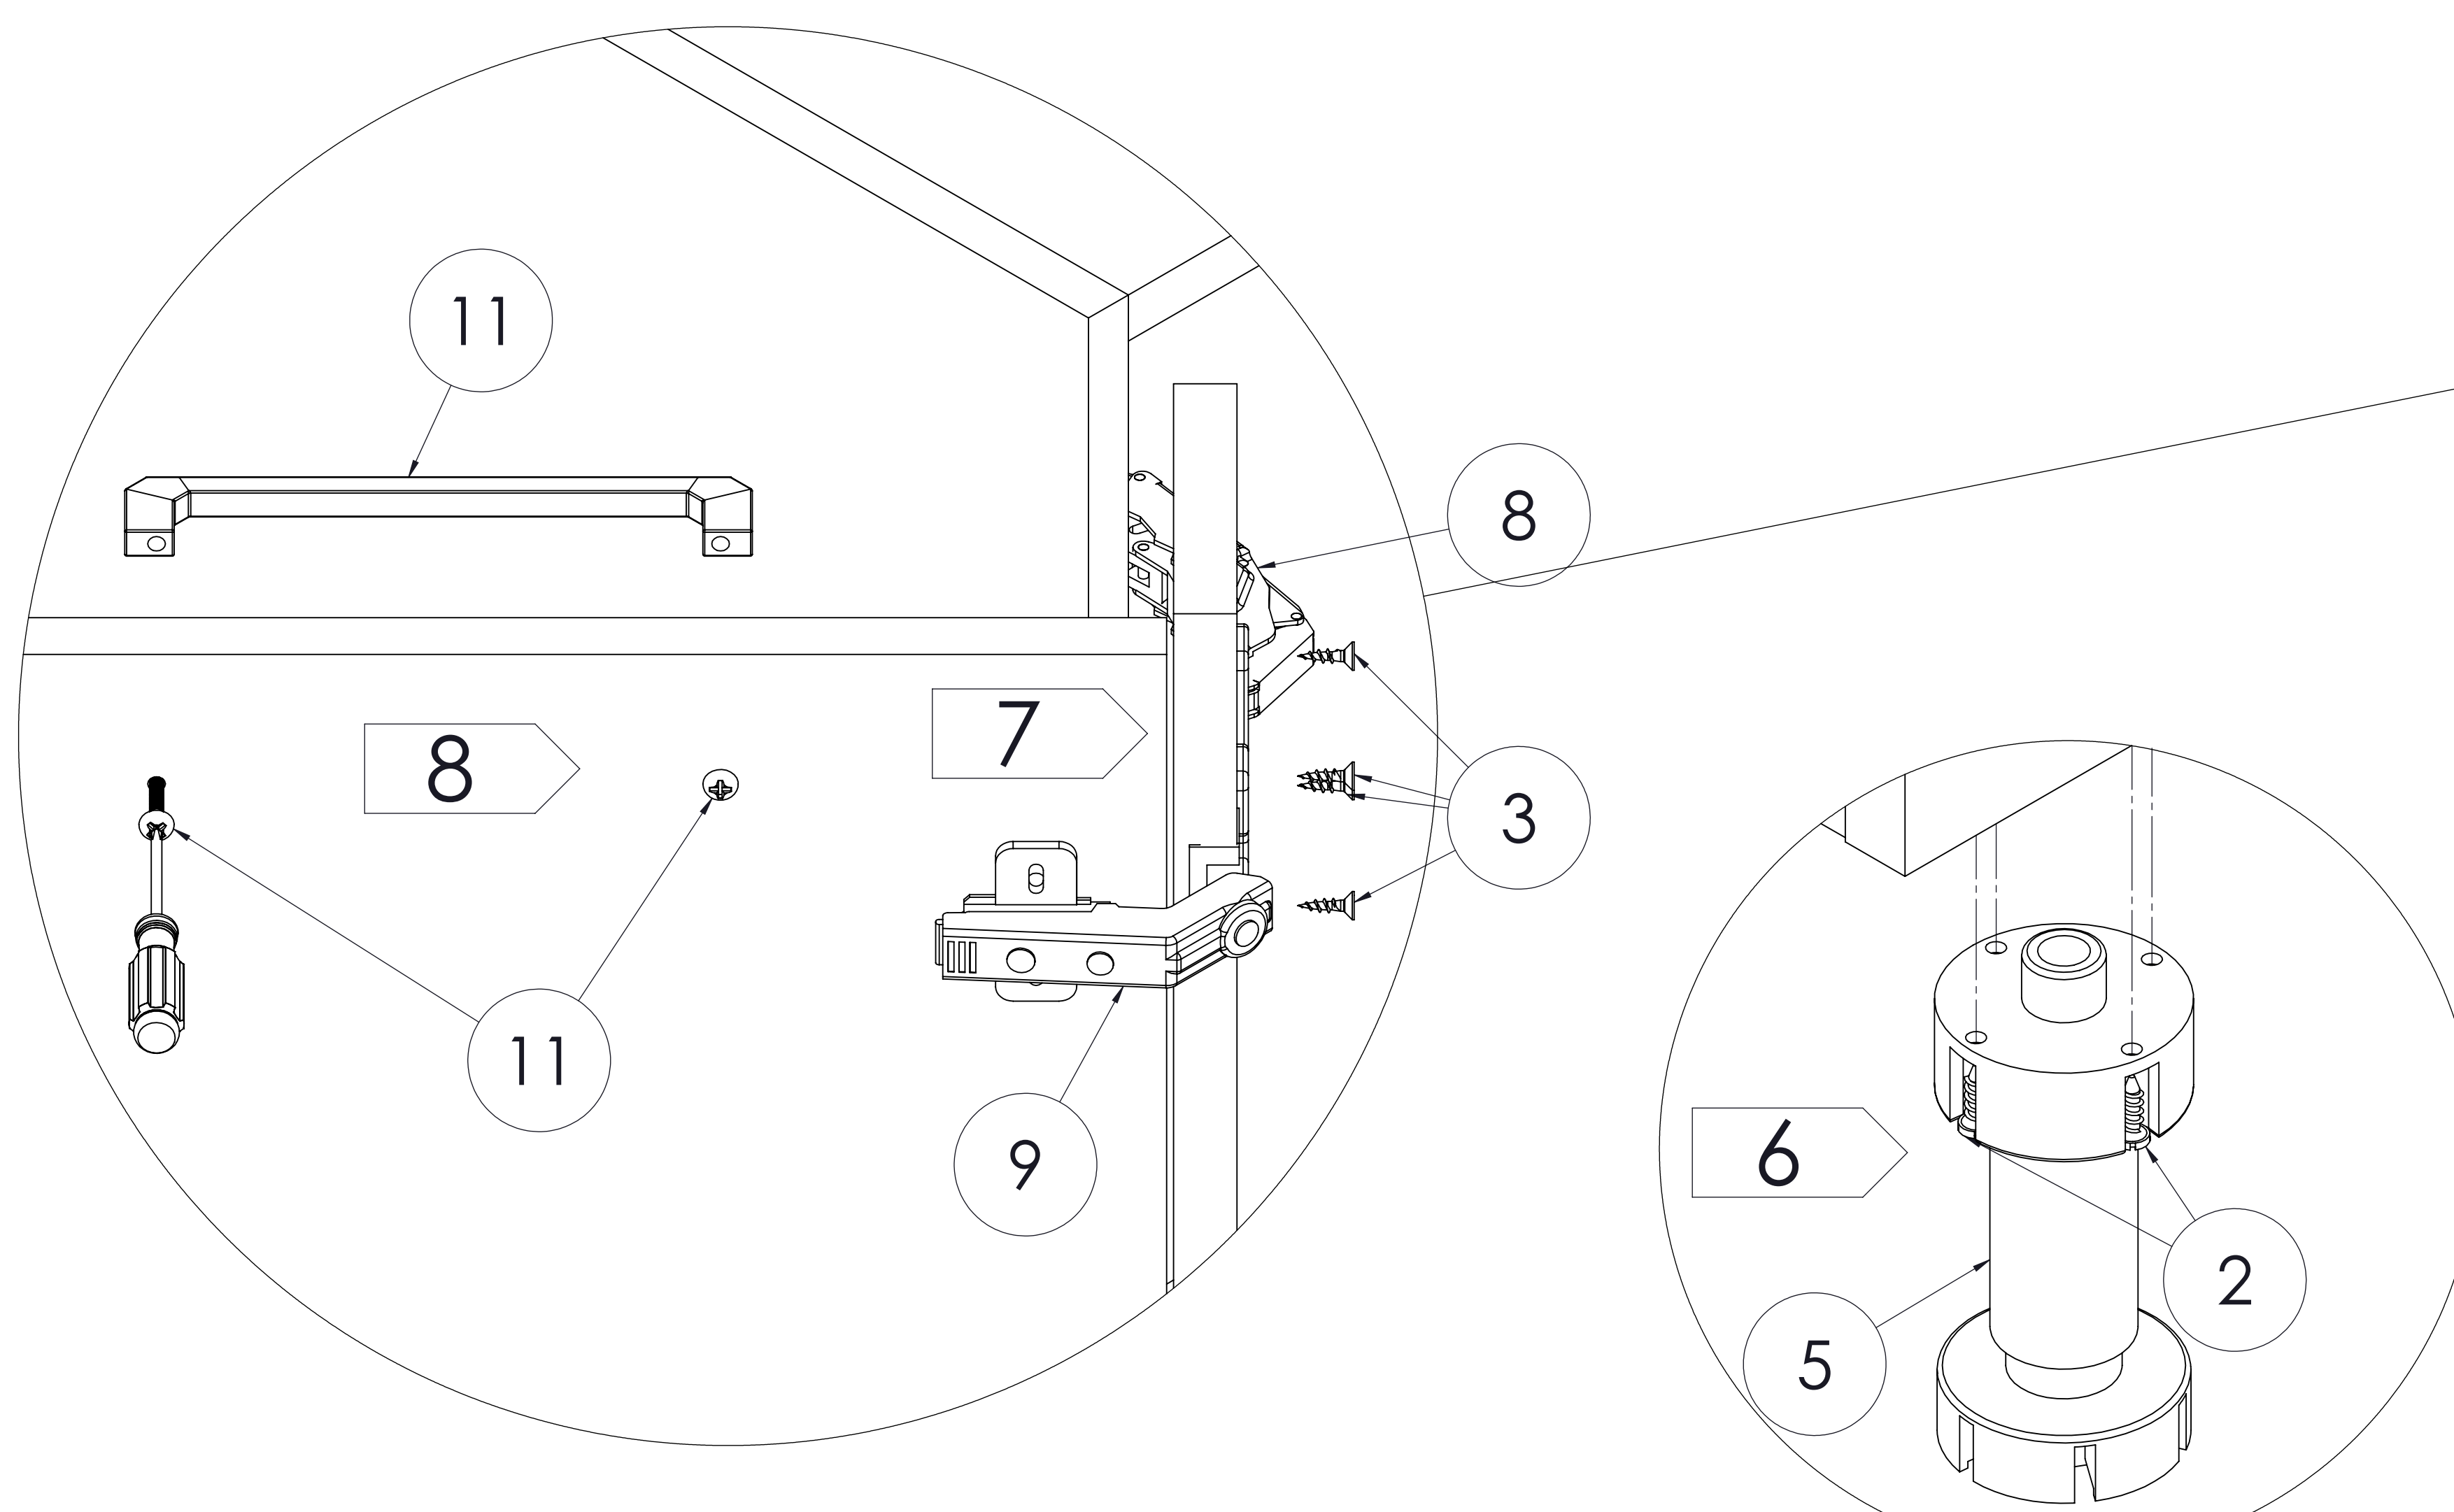

SZAFKA LEWA

UWAGA: ELEMENTY UNIWERSALNE - DOKŁADNIE ZAPOZNAĆ SIĘ Z INSTRUKCJĄ PRZED ZŁOŻENIEM

MON DRP90X70_L

! UWAGA !

**ZAŚLEPKI SAMOPRZYLEPNE
NALEŻY STOSOWAĆ
PO ZMONTOWANIU ZESTAWU
W WIDOCZNYCH MIEJSCACH
ZŁĄCZY MEBLOWYCH**

LISTA CZĘŚCI

L.P.	CZĘŚĆ	ilość
1	7x50	16
2	4x16	26
3	3.5x15	8
4		40
5		6
6	4x30	4
7		3
8		2
9		2
10		2
11		1
12		2

SZAFKA PRAWA

UWAGA: ELEMENTY UNIWERSALNE - DOKŁADNIE ZAPOZNAĆ SIĘ Z INSTRUKCJĄ PRZED ZŁOŻENIEM

! UWAGA! MON DRP90X70_P

**ZAŚLEPKI SAMOPRZYLEPNE
NALEŻY STOSOWAĆ
PO ZMONTOWANIU ZESTAWU
W WIDOCZNYCH MIEJSCACH
ZŁĄCZY MEBLOWYCH**

LISTA CZĘŚCI

L.P.	CZĘŚĆ	ilość
1	7x50	16
2	4x16	26
3	3.5x15	8
4		40
5		6
6	4x30	4
7		3
8		2
9		2
10		2
11		1
12		2