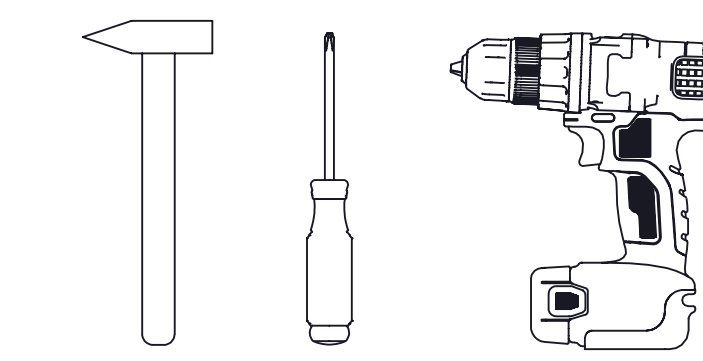

SZAFKA LEWA

UWAGA: ELEMENTY UNIWERSALNE - DOKŁADNIE ZAPOZNAĆ SIĘ Z INSTRUKCJĄ PRZED ZŁOŻENIEM

MON DRP90X70_L

! UWAGA !

**ZAŚLEPKI SAMOPRZYLEPNE
NALEŻY STOSOWAĆ
PO ZMONTOWANIU ZESTAWU
W WIDOCZNYCH MIEJSCACH
ZŁĄCZY MEBLOWYCH**

LISTA CZĘŚCI

L.P.	CZĘŚĆ	ilość
1	7x50	16
2	4x16	26
3	3.5x15	8
4		40
5		6
6	4x30	4
7		3
8		2
9		2
10		2
11		1
12		2

SZAFKA PRAWA

UWAGA: ELEMENTY UNIWERSALNE - DOKŁADNIE ZAPOZNAĆ SIĘ Z INSTRUKCJĄ PRZED ZŁOŻENIEM

! UWAGA! MON DRP90X70_P

**ZAŚLEPKI SAMOPRZYLEPNE
NALEŻY STOSOWAĆ
PO ZMONTOWANIU ZESTAWU
W WIDOCZNYCH MIEJSCACH
ZŁĄCZY MEBLOWYCH**

LISTA CZĘŚCI

L.P.	CZĘŚĆ	ilość
1	7x50	16
2	4x16	26
3	3.5x15	8
4		40
5		6
6	4x30	4
7		3
8		2
9		2
10		2
11		1
12		2