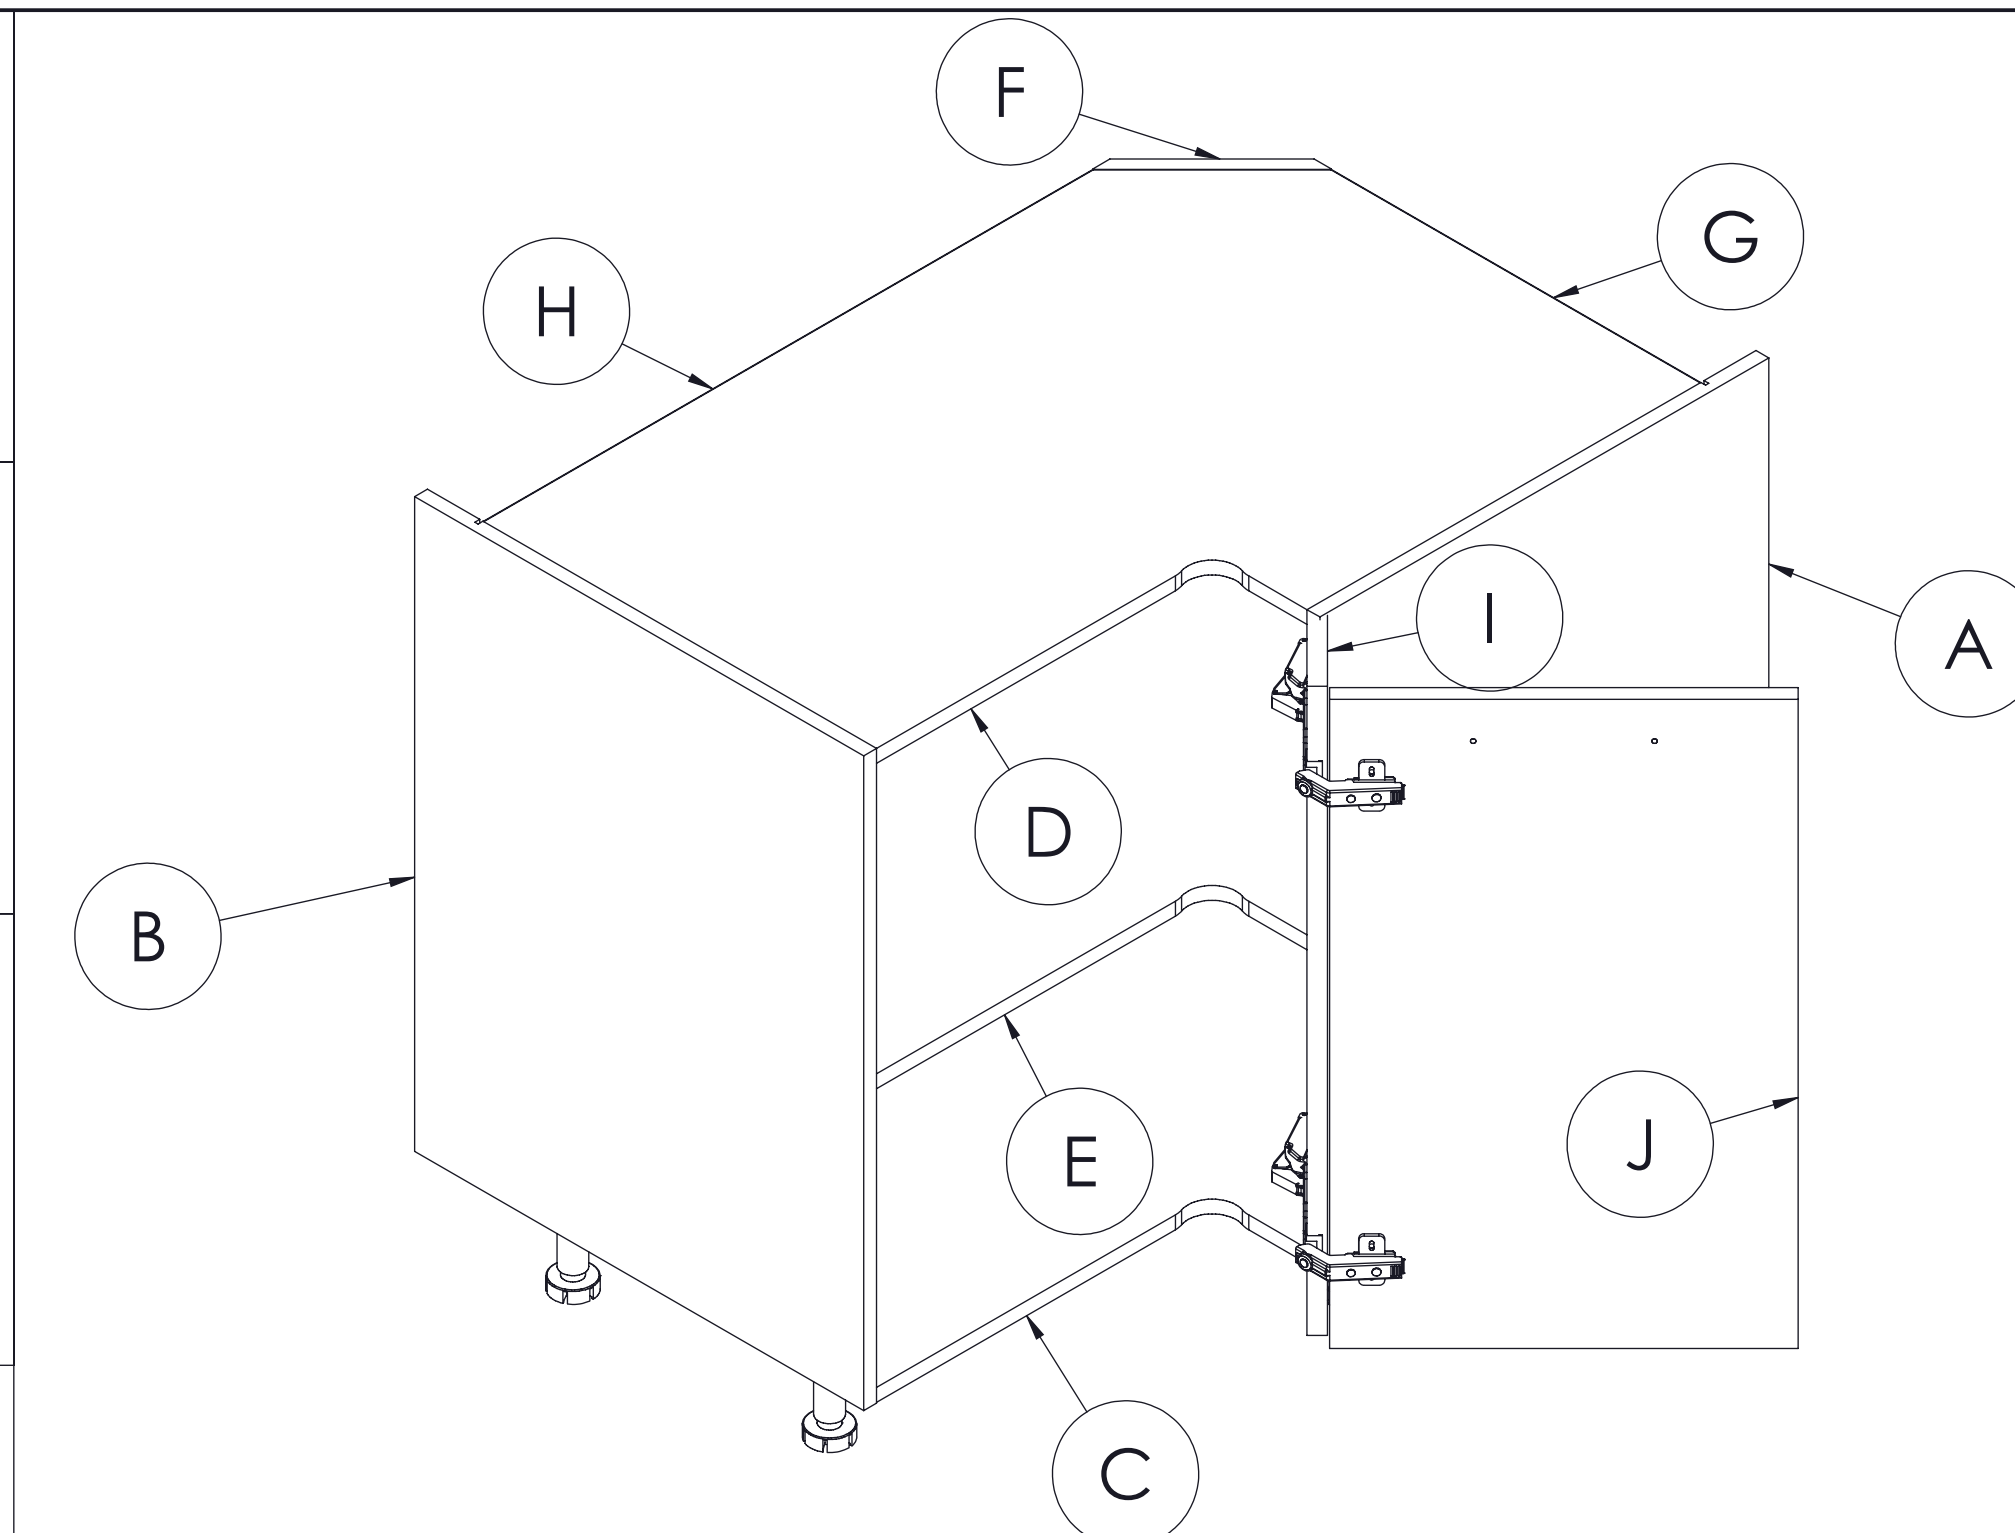

SZAFKA LEWA

UWAGA: ELEMENTY UNIWERSALNE - DOKŁADNIE ZAPOZNAĆ SIĘ Z INSTRUKCJĄ PRZED ZŁOŻENIEM

MON DRP90X70_L

! UWAGA !

**ZAŚLEPKI SAMOPRZYLEPNE
NALEŻY STOSOWAĆ
PO ZMONTOWANIU ZESTAWU
W WIDOCZNYCH MIEJSCACH
ZŁĄCZY MEBLOWYCH**

LISTA CZĘŚCI

L.P.	CZĘŚĆ	ilość
1	7x50	16
2	4x16	26
3	3.5x15	8
4		40
5		6
6	4x30	4
7		3
8		2
9		2
10		2
11		1
12		2

SZAFKA PRAWA

UWAGA: ELEMENTY UNIWERSALNE - DOKŁADNIE ZAPOZNAĆ SIĘ Z INSTRUKCJĄ PRZED ZŁOŻENIEM

! UWAGA! MON DRP90X70_P

**ZAŚLEPKI SAMOPRZYLEPNE
NALEŻY STOSOWAĆ
PO ZMONTOWANIU ZESTAWU
W WIDOCZNYCH MIEJSCACH
ZŁĄCZY MEBLOWYCH**

LISTA CZĘŚCI

L.P.	CZĘŚĆ	ilość
1	7x50	16
2	4x16	26
3	3.5x15	8
4		40
5		6
6	4x30	4
7		3
8		2
9		2
10		2
11		1
12		2