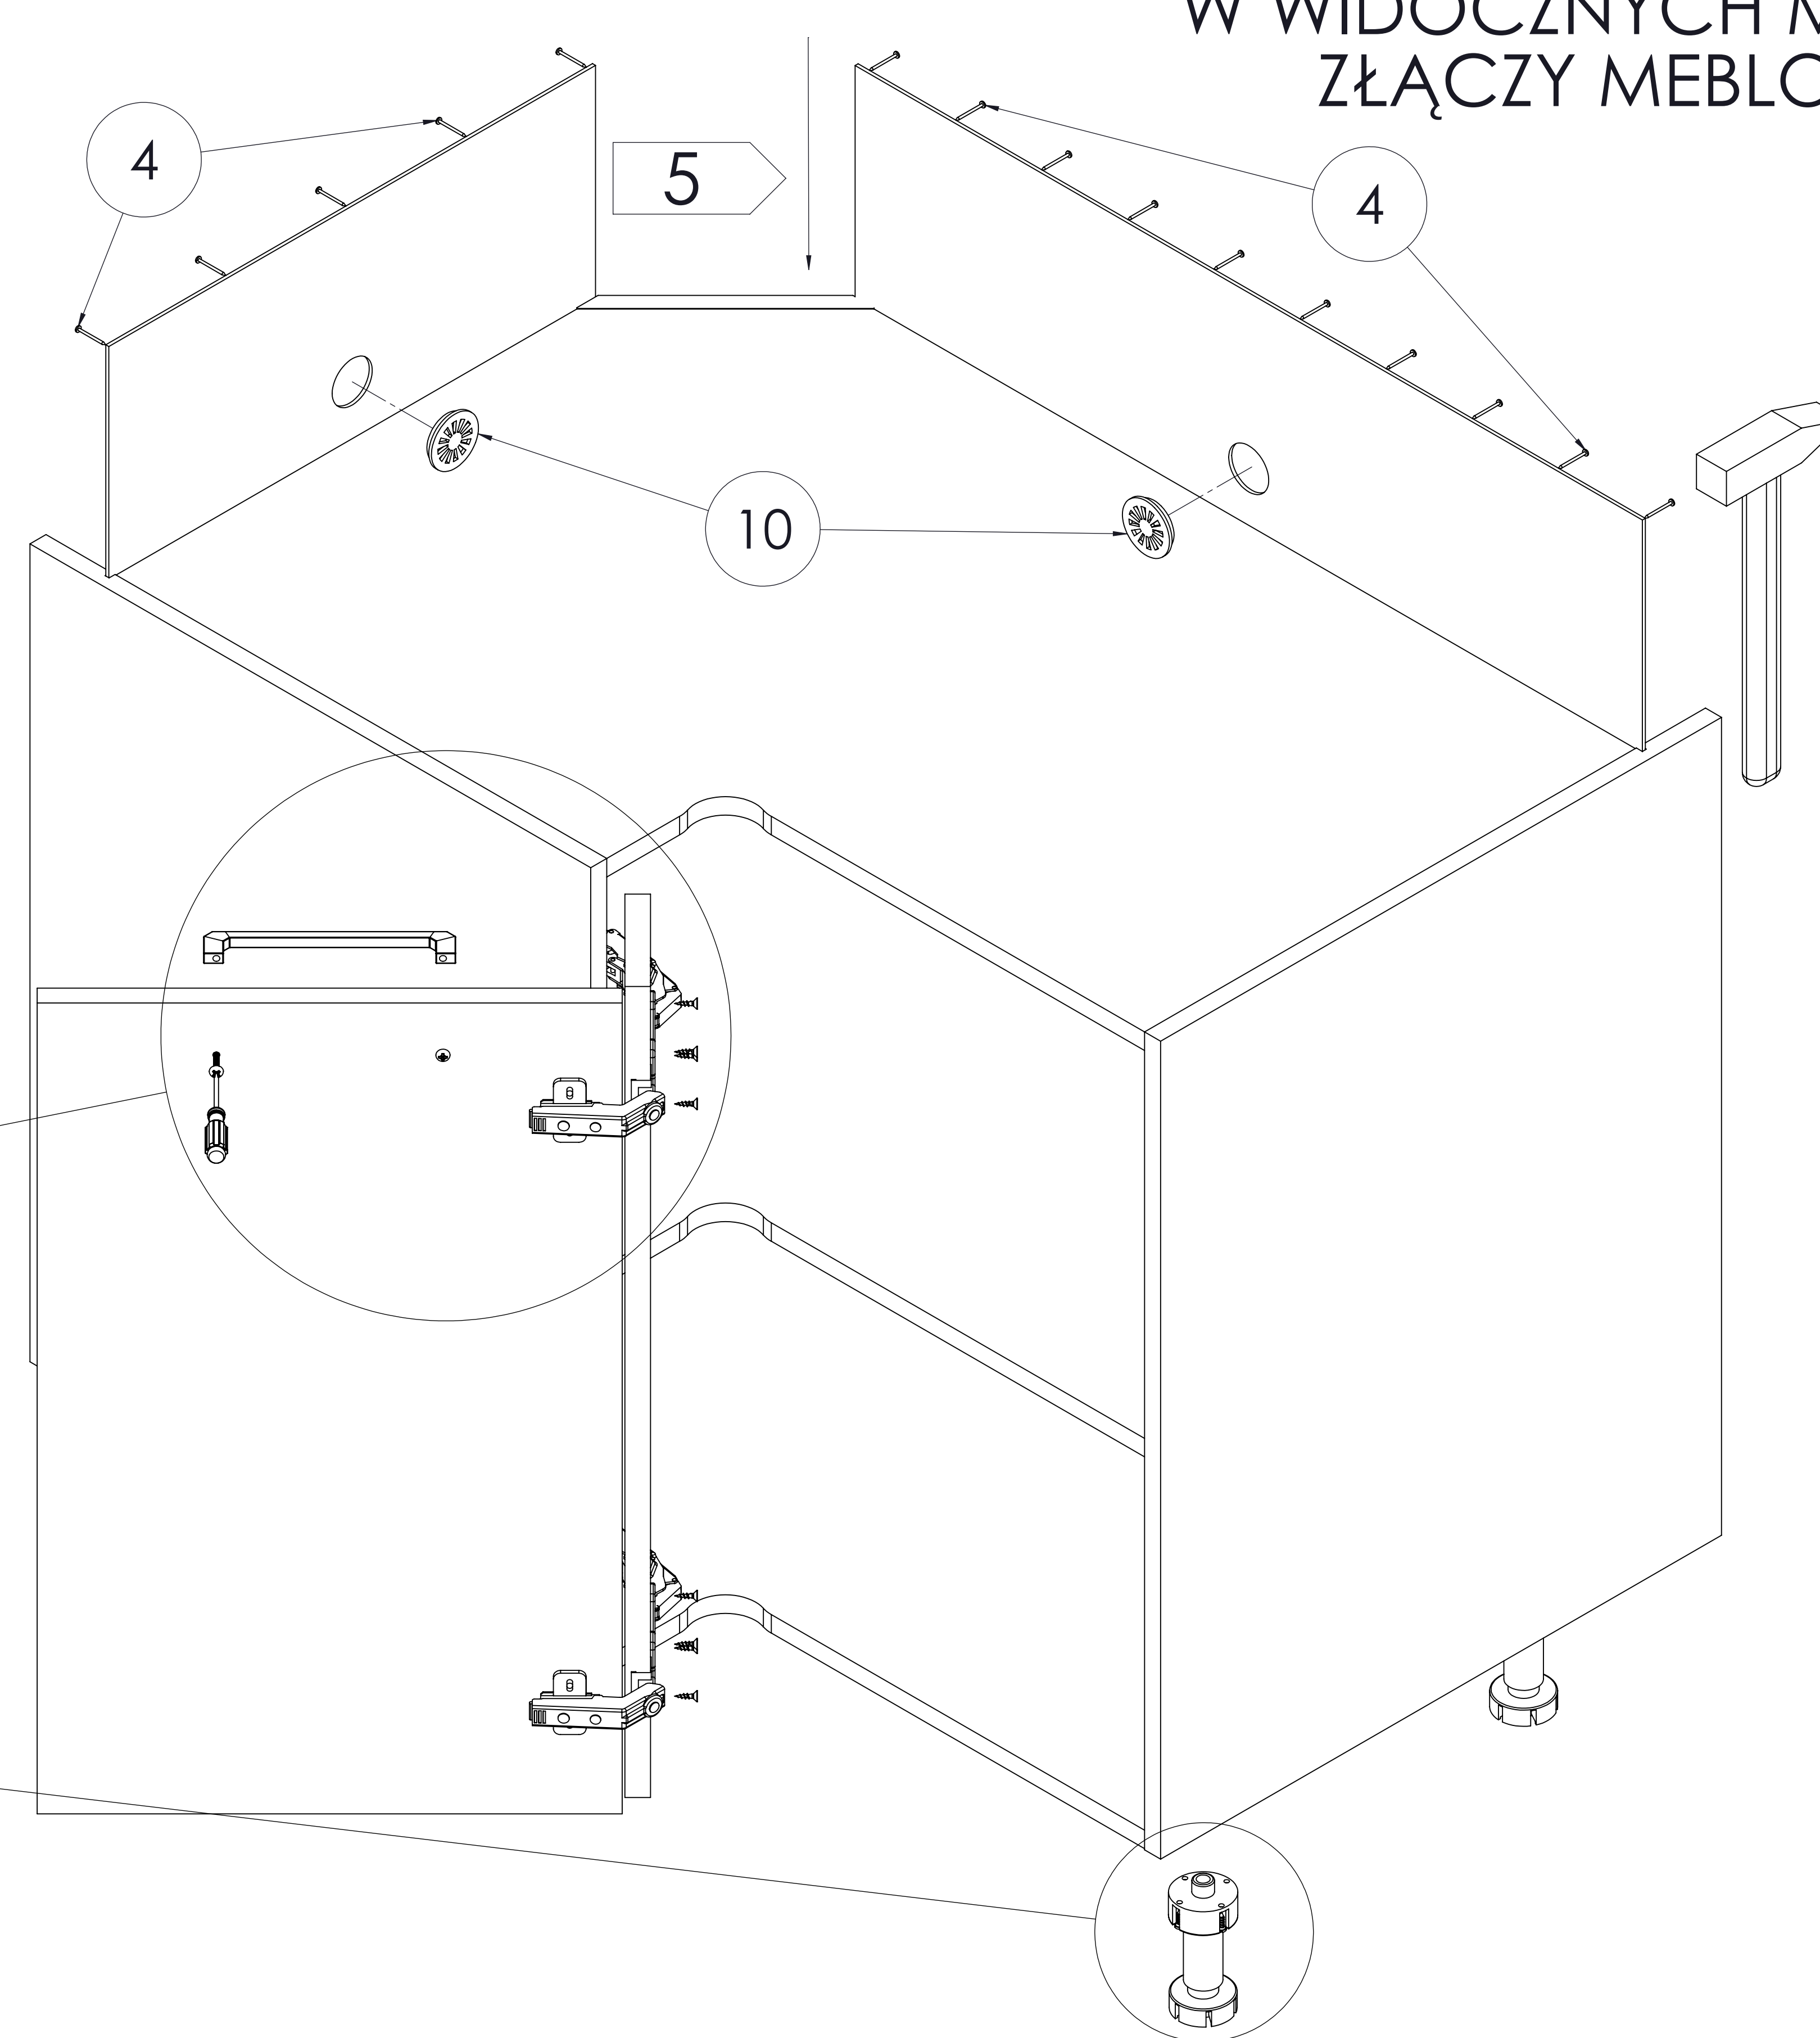

SZAFKA LEWA

UWAGA: ELEMENTY UNIWERSALNE - DOKŁADNIE ZAPOZNAĆ SIĘ Z INSTRUKCJĄ PRZED ZŁOŻENIEM

MON DRP90X70_L

! UWAGA !

**ZAŚLEPKI SAMOPRZYLEPNE
NALEŻY STOSOWAĆ
PO ZMONTOWANIU ZESTAWU
W WIDOCZNYCH MIEJSCACH
ZŁĄCZY MEBLOWYCH**

LISTA CZĘŚCI

L.P.	CZĘŚĆ	ilość
1	7x50	16
2	4x16	26
3	3.5x15	8
4		40
5		6
6	4x30	4
7		3
8		2
9		2
10		2
11		1
12		2

SZAFKA PRAWA

UWAGA: ELEMENTY UNIWERSALNE - DOKŁADNIE ZAPOZNAĆ SIĘ Z INSTRUKCJĄ PRZED ZŁOŻENIEM

! UWAGA! MON DRP90X70_P

**ZAŚLEPKI SAMOPRZYLEPNE
NALEŻY STOSOWAĆ
PO ZMONTOWANIU ZESTAWU
W WIDOCZNYCH MIEJSCACH
ZŁĄCZY MEBLOWYCH**

LISTA CZĘŚCI

L.P.	CZĘŚĆ	ilość
1	7x50	16
2	4x16	26
3	3.5x15	8
4		40
5		6
6	4x30	4
7		3
8		2
9		2
10		2
11		1
12		2