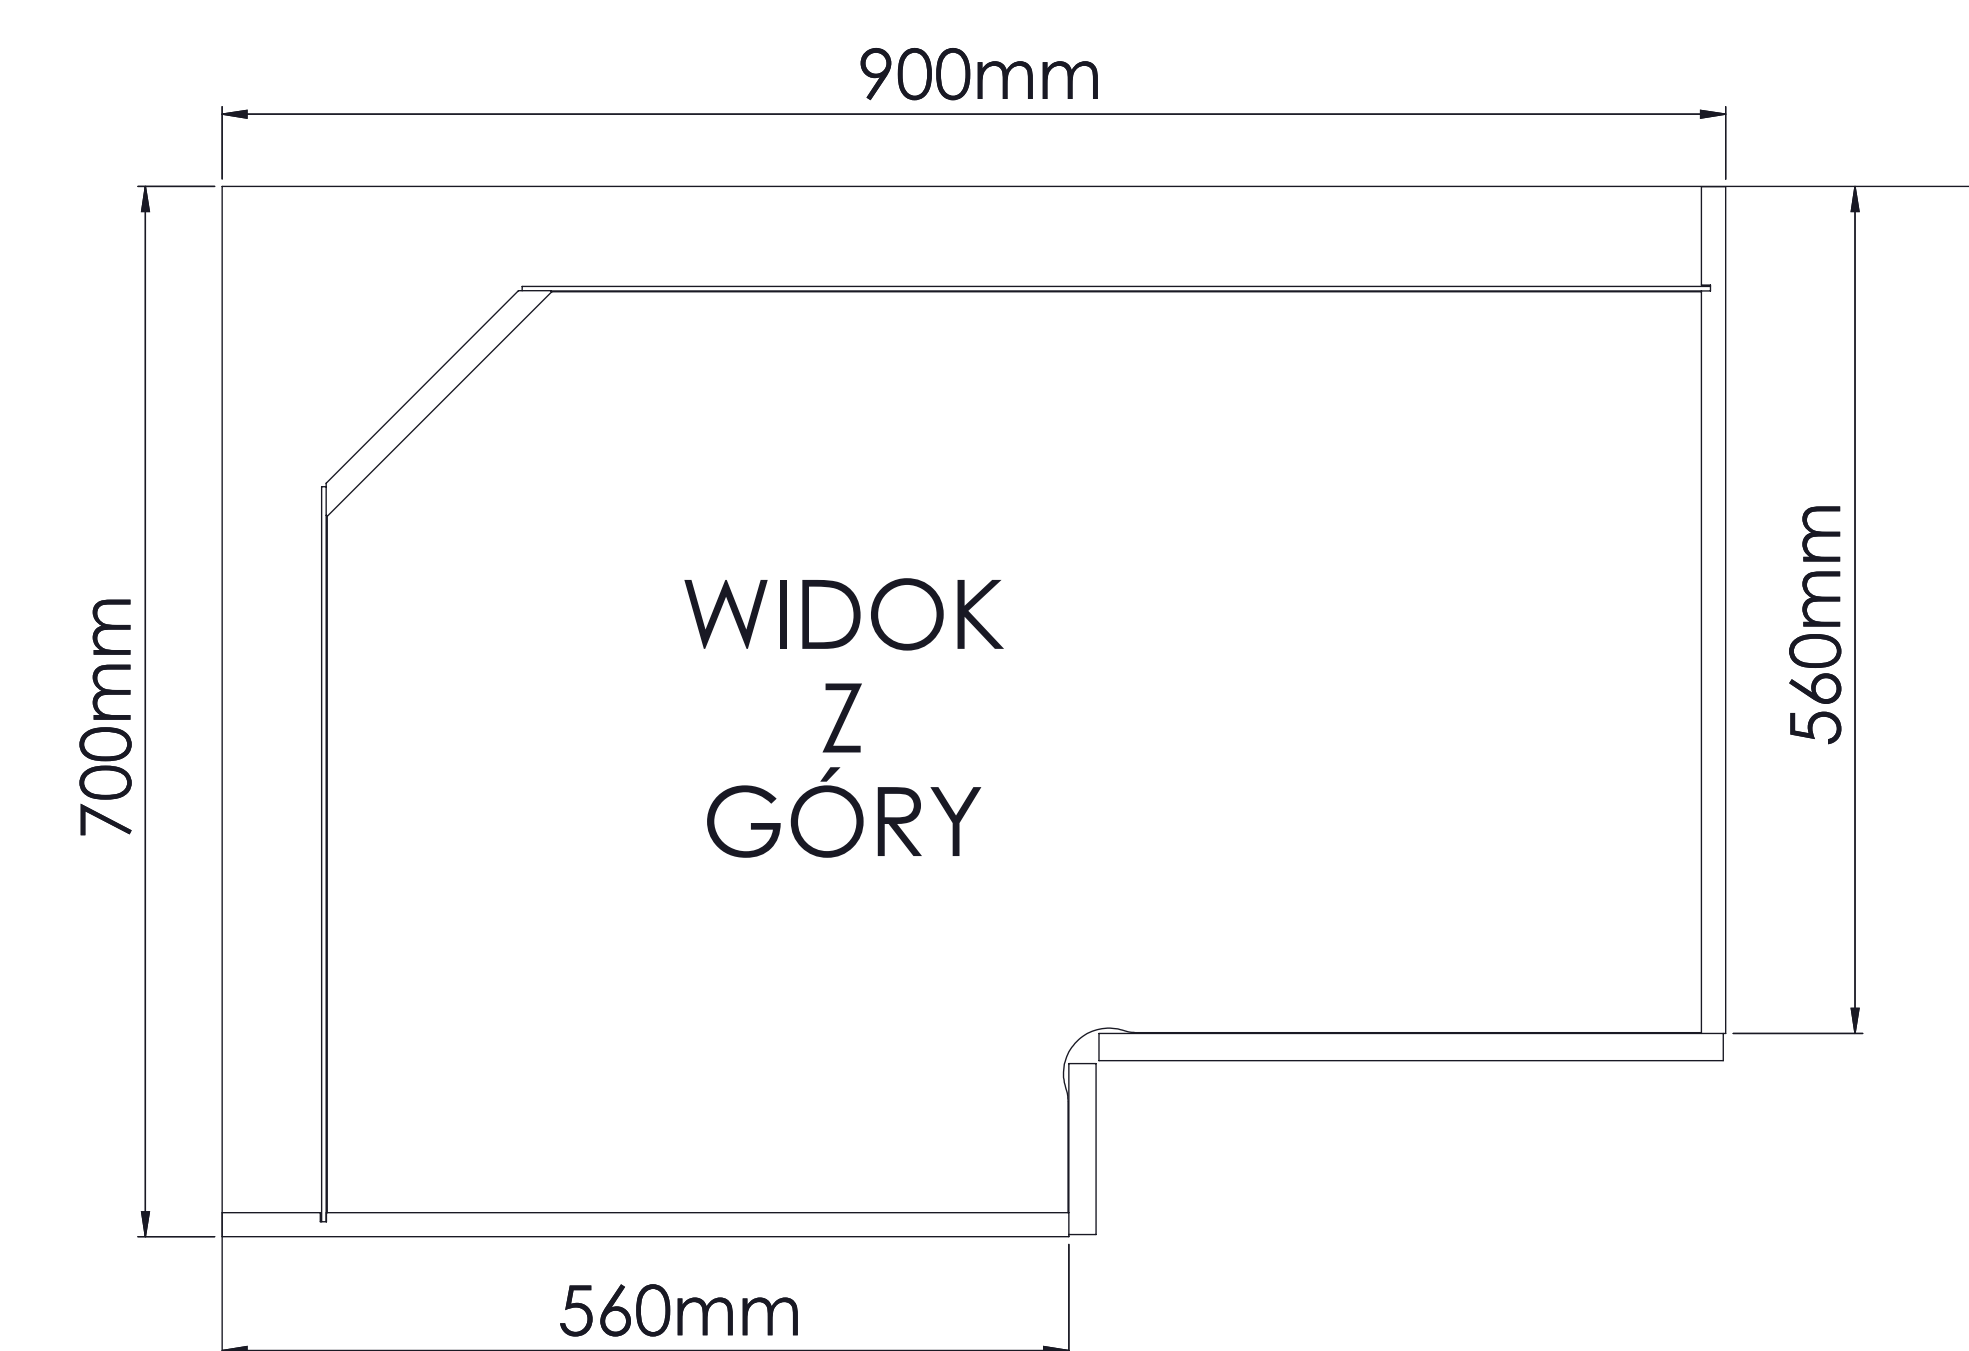

SZAFKA LEWA

UWAGA: ELEMENTY UNIWERSALNE - DOKŁADNIE ZAPOZNAĆ SIĘ Z INSTRUKCJĄ PRZED ZŁOŻENIEM

MON DRP90X70_L

! UWAGA !

**ZAŚLEPKI SAMOPRZYLEPNE
NALEŻY STOSOWAĆ
PO ZMONTOWANIU ZESTAWU
W WIDOCZNYCH MIEJSCACH
ZŁĄCZY MEBLOWYCH**

LISTA CZĘŚCI

L.P.	CZĘŚĆ	ilość
1	7x50	16
2	4x16	26
3	3.5x15	8
4		40
5		6
6	4x30	4
7		3
8		2
9		2
10		2
11		1
12		2

SZAFKA PRAWA

UWAGA: ELEMENTY UNIWERSALNE - DOKŁADNIE ZAPOZNAĆ SIĘ Z INSTRUKCJĄ PRZED ZŁOŻENIEM

! UWAGA! MON DRP90X70_P

**ZAŚLEPKI SAMOPRZYLEPNE
NALEŻY STOSOWAĆ
PO ZMONTOWANIU ZESTAWU
W WIDOCZNYCH MIEJSCACH
ZŁĄCZY MEBLOWYCH**

LISTA CZĘŚCI

L.P.	CZĘŚĆ	ilość
1	7x50	16
2	4x16	26
3	3.5x15	8
4		40
5		6
6	4x30	4
7		3
8		2
9		2
10		2
11		1
12		2