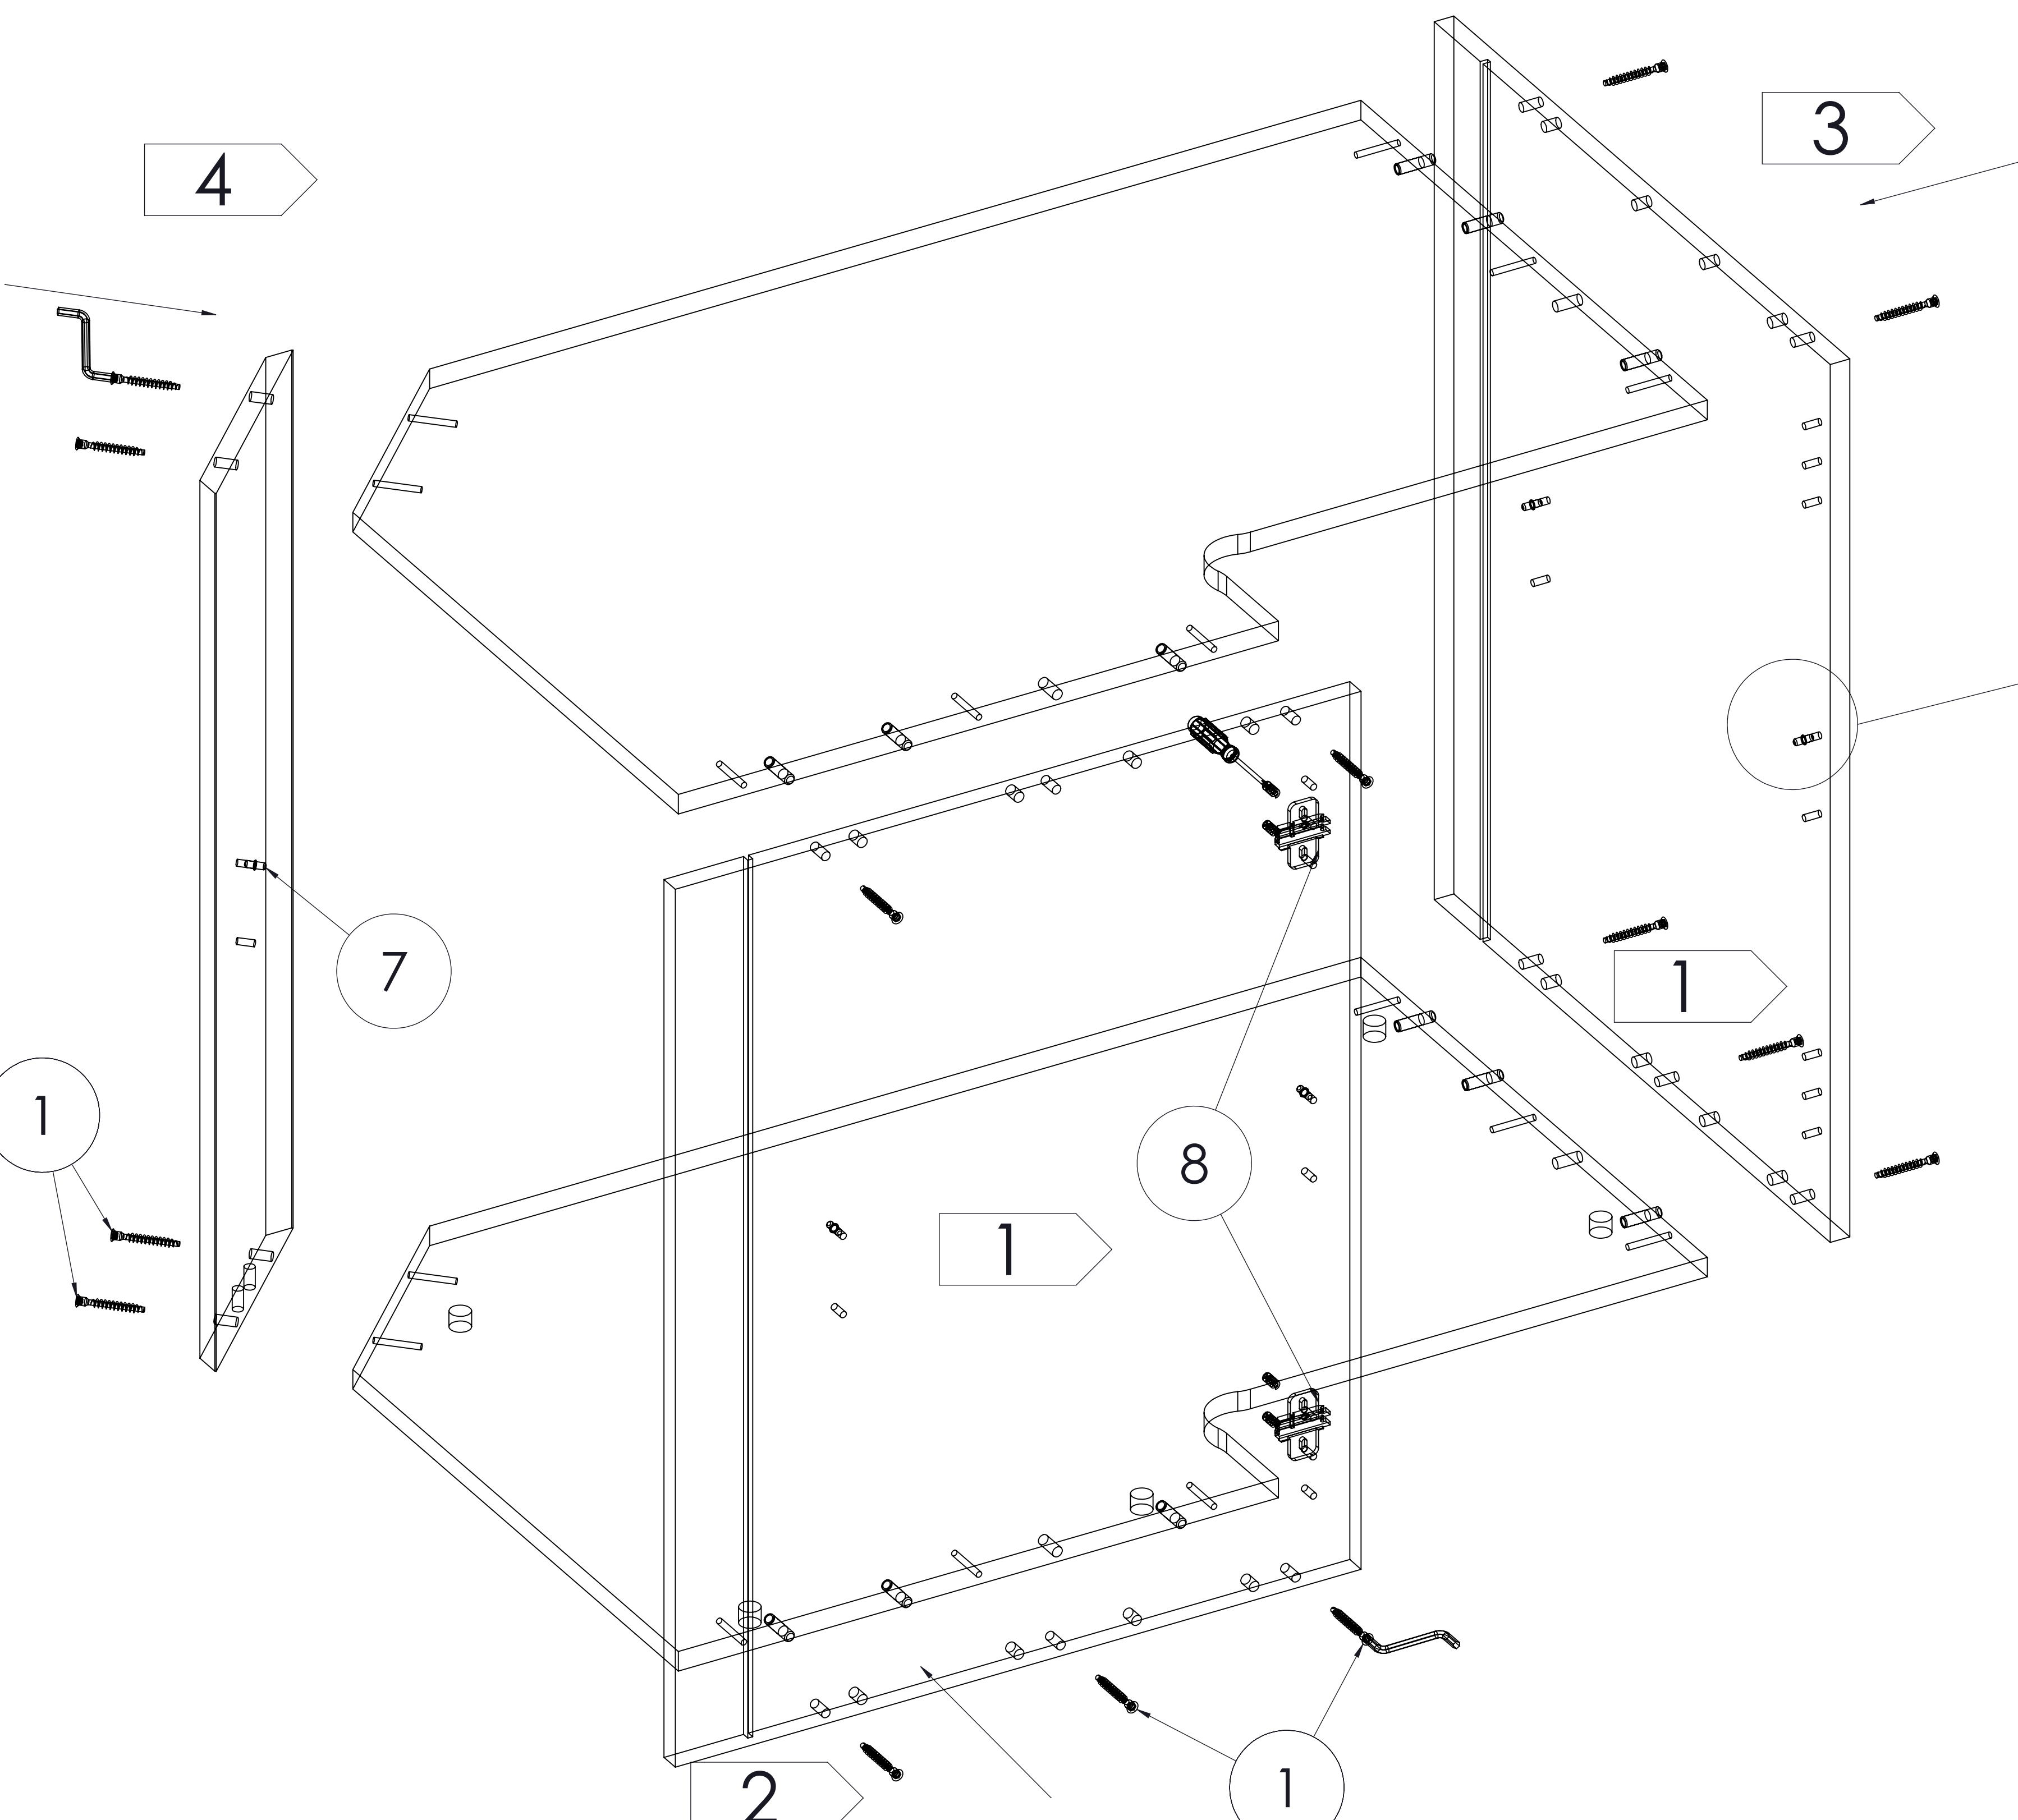

SZAFKA LEWA

UWAGA: ELEMENTY UNIWERSALNE - DOKŁADNIE ZAPOZNAĆ SIĘ Z INSTRUKCJĄ PRZED ZŁOŻENIEM

MON DRP90X70_L

! UWAGA !

**ZAŚLEPKI SAMOPRZYLEPNE
NALEŻY STOSOWAĆ
PO ZMONTOWANIU ZESTAWU
W WIDOCZNYCH MIEJSCACH
ZŁĄCZY MEBLOWYCH**

LISTA CZĘŚCI

L.P.	CZĘŚĆ	ilość
1	7x50	16
2	4x16	26
3	3.5x15	8
4		40
5		6
6	4x30	4
7		3
8		2
9		2
10		2
11		1
12		2

SZAFKA PRAWA

UWAGA: ELEMENTY UNIWERSALNE - DOKŁADNIE ZAPOZNAĆ SIĘ Z INSTRUKCJĄ PRZED ZŁOŻENIEM

! UWAGA! MON DRP90X70_P

**ZAŚLEPKI SAMOPRZYLEPNE
NALEŻY STOSOWAĆ
PO ZMONTOWANIU ZESTAWU
W WIDOCZNYCH MIEJSCACH
ZŁĄCZY MEBLOWYCH**

LISTA CZĘŚCI

L.P.	CZĘŚĆ	ilość
1	7x50	16
2	4x16	26
3	3.5x15	8
4		40
5		6
6	4x30	4
7		3
8		2
9		2
10		2
11		1
12		2