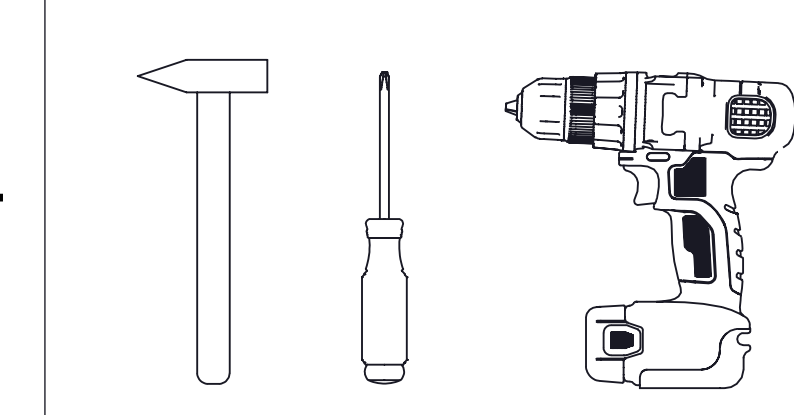

SZAFKA LEWA

UWAGA: ELEMENTY UNIWERSALNE - DOKŁADNIE ZAPOZNAĆ SIĘ Z INSTRUKCJĄ PRZED ZŁOŻENIEM ! UWAGA!

MON DRZ100X70_L

ZAŚLEPKI SAMOPRZYLEPNE
NALEŻY STOSOWAĆ
PO ZMONTOWANIU ZESTAWU
W WIDOCZNYCH MIEJSCACH
ZŁĄCZY MEBLOWYCH

LISTA CZĘŚCI			
L.P.	CZĘŚĆ		ilość
1	7x50		14
2	4x16		26
3	3.5x15		8
4			10
5			6
6			2
7			2
8			1

SZAFKA PRAWA

UWAGA: ELEMENTY UNIWERSALNE - DOKŁADNIE ZAPOZNAĆ SIĘ Z INSTRUKCJĄ PRZED ZŁOŻENIEM ! UWAGA!

MON DRZ100X70_P

ZAŚLEPKI SAMOPRZYLEPNE
NALEŻY STOSOWAĆ
PO ZMONTOWANIU ZESTAWU
W WIDOCZNYCH MIEJSCACH
ZŁĄCZY MEBLOWYCH

LISTA CZĘŚCI

L.P.	CZĘŚĆ	ilość
1	7x50	14
2	4x16	26
3	3.5x15	8
4		40
5		6
6		2
7		2
8		1