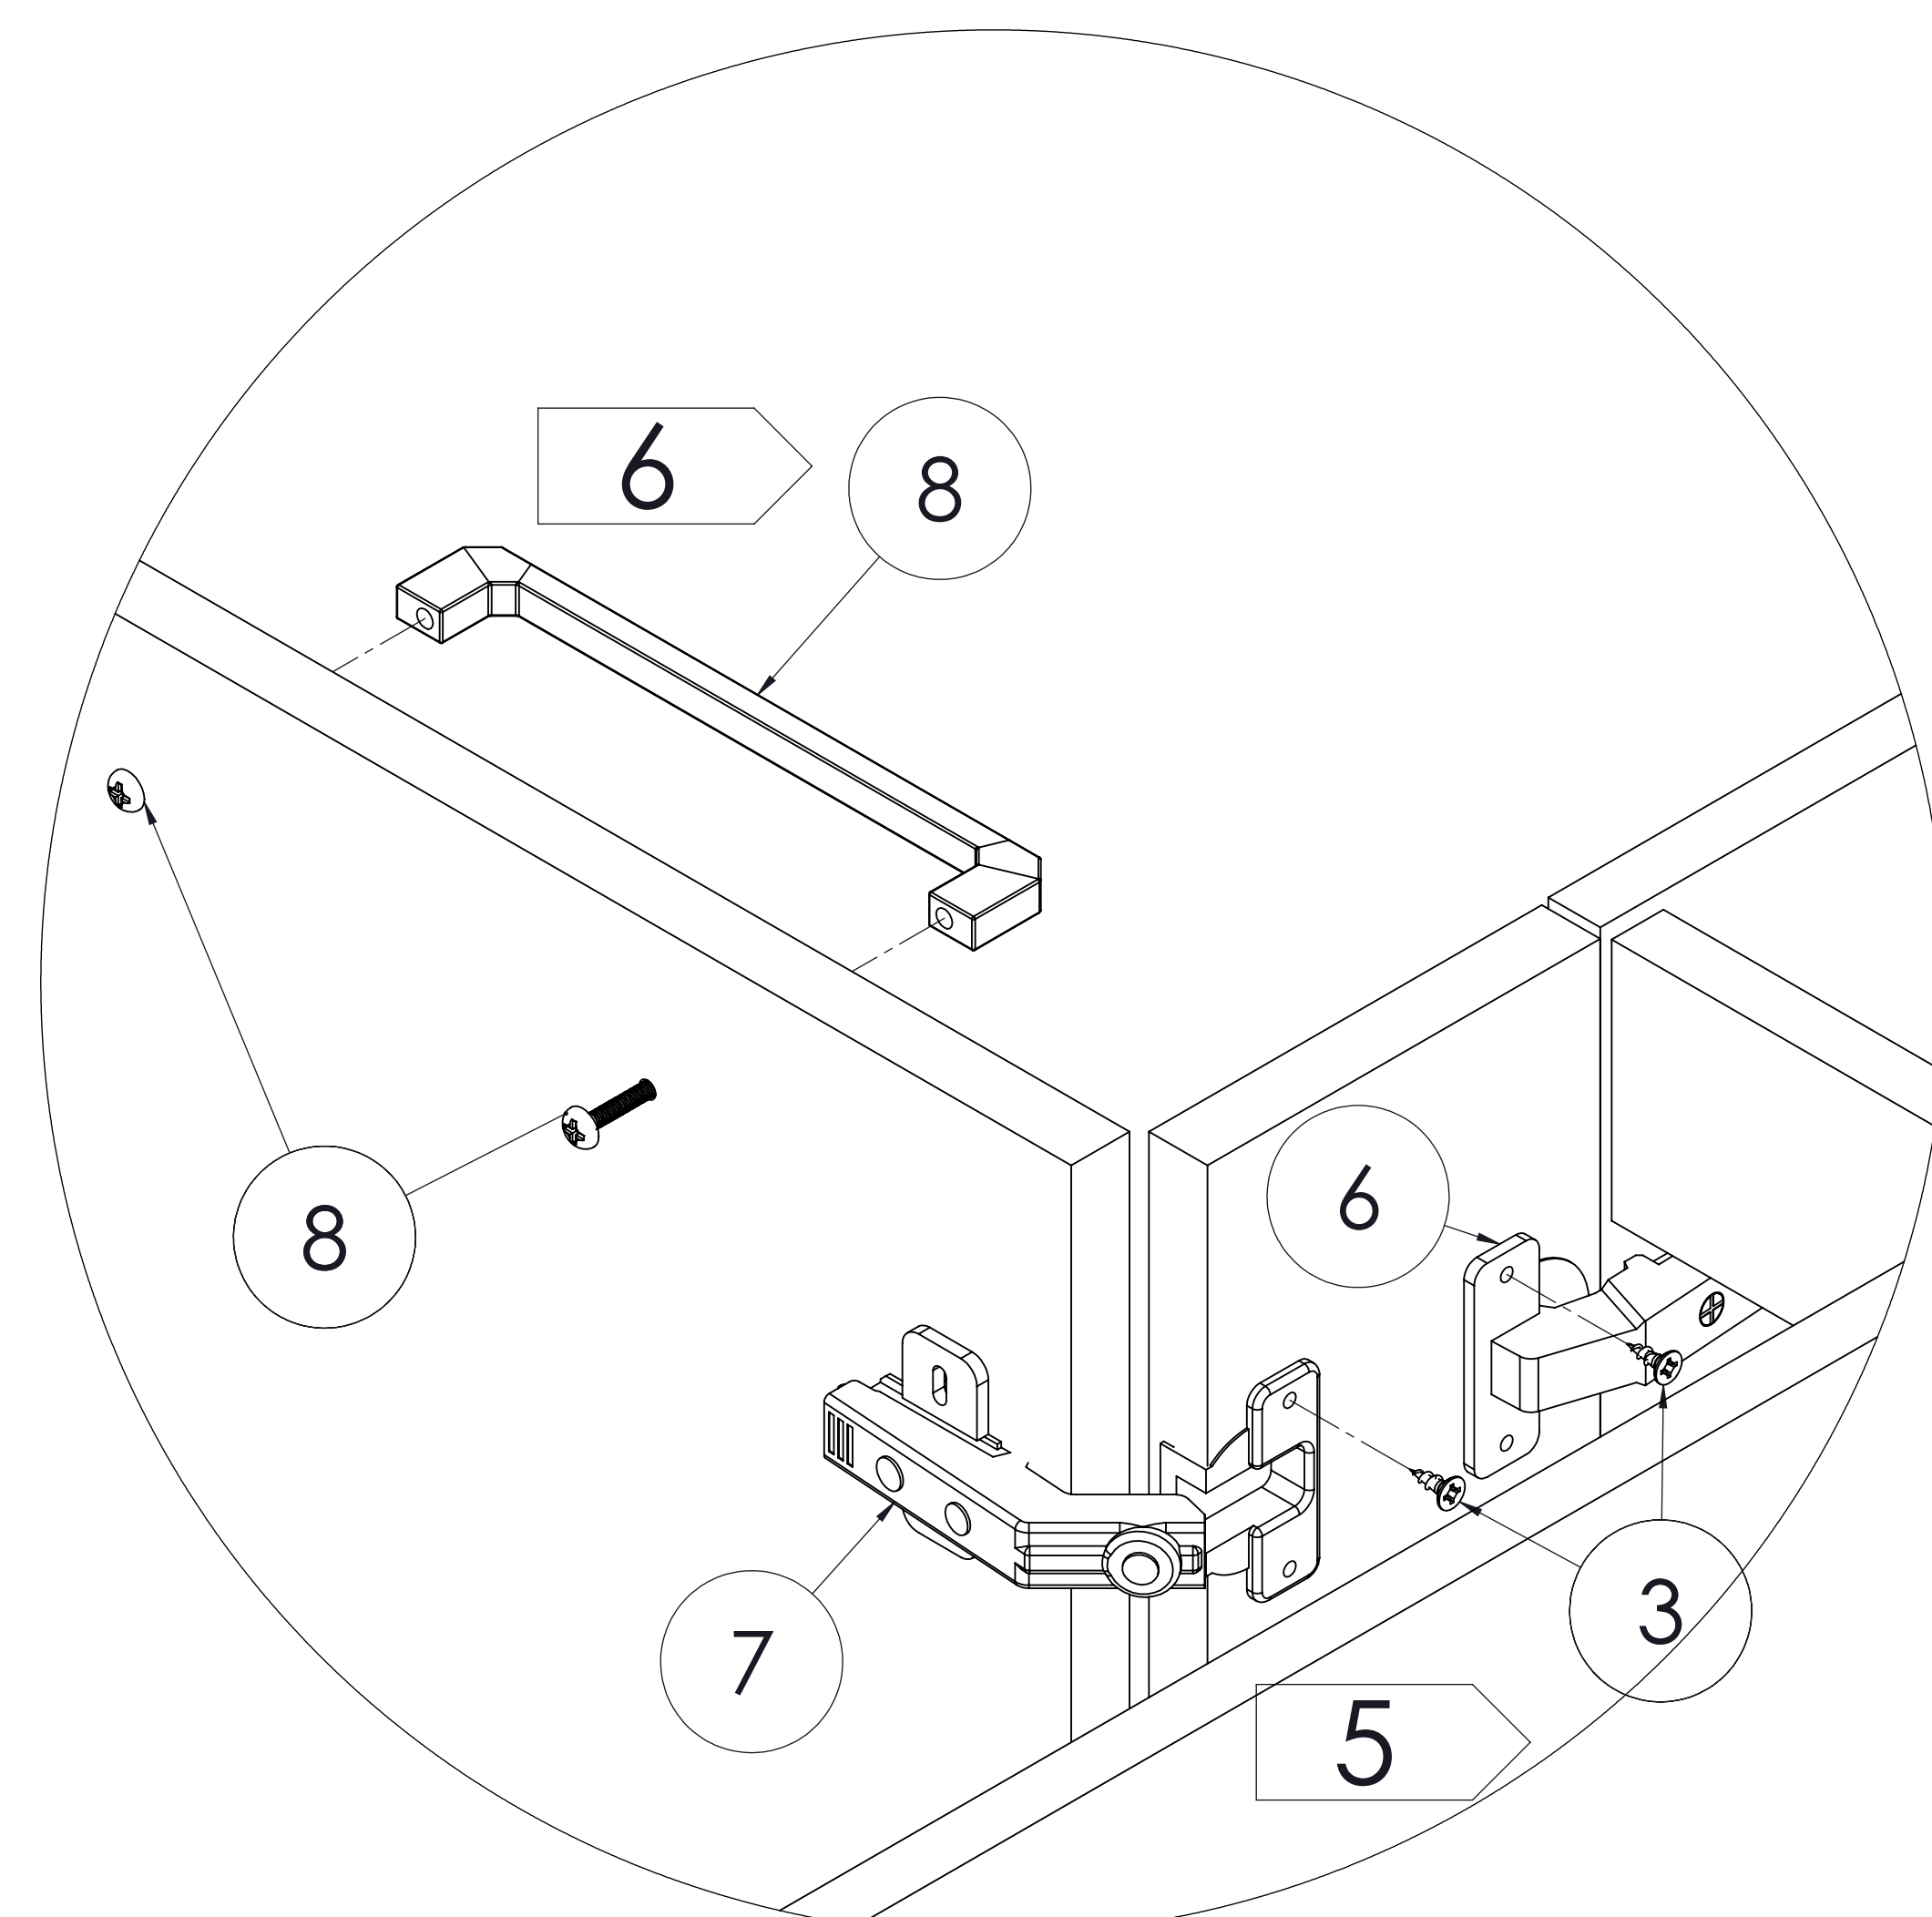

SZAFKA LEWA

UWAGA: ELEMENTY UNIWERSALNE - DOKŁADNIE ZAPOZNAĆ SIĘ Z INSTRUKCJĄ PRZED ZŁOŻENIEM ! UWAGA!

MON DRZ100X70_L

ZAŚLEPKI SAMOPRZYLEPNE
NALEŻY STOSOWAĆ
PO ZMONTOWANIU ZESTAWU
W WIDOCZNYCH MIEJSCACH
ZŁĄCZY MEBLOWYCH

LISTA CZĘŚCI			
L.P.	CZĘŚĆ		ilość
1	7x50		14
2	4x16		26
3	3.5x15		8
4			10
5			6
6			2
7			2
8			1

SZAFKA PRAWA

UWAGA: ELEMENTY UNIWERSALNE - DOKŁADNIE ZAPOZNAĆ SIĘ Z INSTRUKCJĄ PRZED ZŁOŻENIEM ! UWAGA!

MON DRZ100X70_P

ZAŚLEPKI SAMOPRZYLEPNE
NALEŻY STOSOWAĆ
PO ZMONTOWANIU ZESTAWU
W WIDOCZNYCH MIEJSCACH
ZŁĄCZY MEBLOWYCH

LISTA CZĘŚCI

L.P.	CZĘŚĆ	ilość
1	7x50	14
2	4x16	26
3	3.5x15	8
4		40
5		6
6		2
7		2
8		1