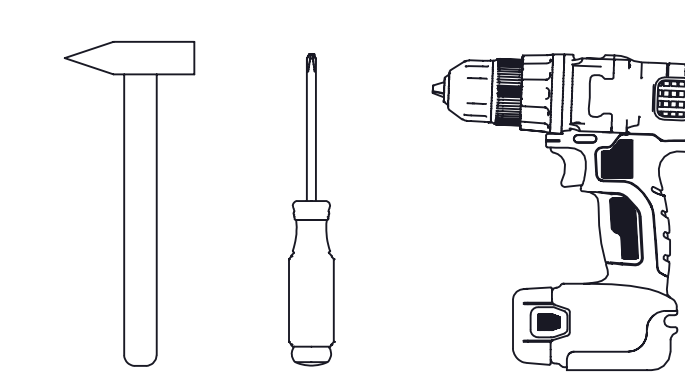

SZAFKA LEWA

UWAGA: ELEMENTY UNIWERSALNE - DOKŁADNIE ZAPOZNAĆ SIĘ Z INSTRUKCJĄ PRZED ZŁOŻENIEM ! UWAGA!

MON DRZ100X70_L

ZAŚLEPKI SAMOPRZYLEPNE
NALEŻY STOSOWAĆ
PO ZMONTOWANIU ZESTAWU
W WIDOCZNYCH MIEJSCACH
ZŁĄCZY MEBLOWYCH

LISTA CZĘŚCI			
L.P.	CZĘŚĆ		ilość
1	7x50		14
2	4x16		26
3	3.5x15		8
4			10
5			6
6			2
7			2
8			1

SZAFKA PRAWA

UWAGA: ELEMENTY UNIWERSALNE - DOKŁADNIE ZAPOZNAĆ SIĘ Z INSTRUKCJĄ PRZED ZŁOŻENIEM ! UWAGA!

MON DRZ100X70_P

ZAŚLEPKI SAMOPRZYLEPNE
NALEŻY STOSOWAĆ
PO ZMONTOWANIU ZESTAWU
W WIDOCZNYCH MIEJSCACH
ZŁĄCZY MEBLOWYCH

LISTA CZĘŚCI

L.P.	CZĘŚĆ	ilość
1	7x50	14
2	4x16	26
3	3.5x15	8
4		40
5		6
6		2
7		2
8		1