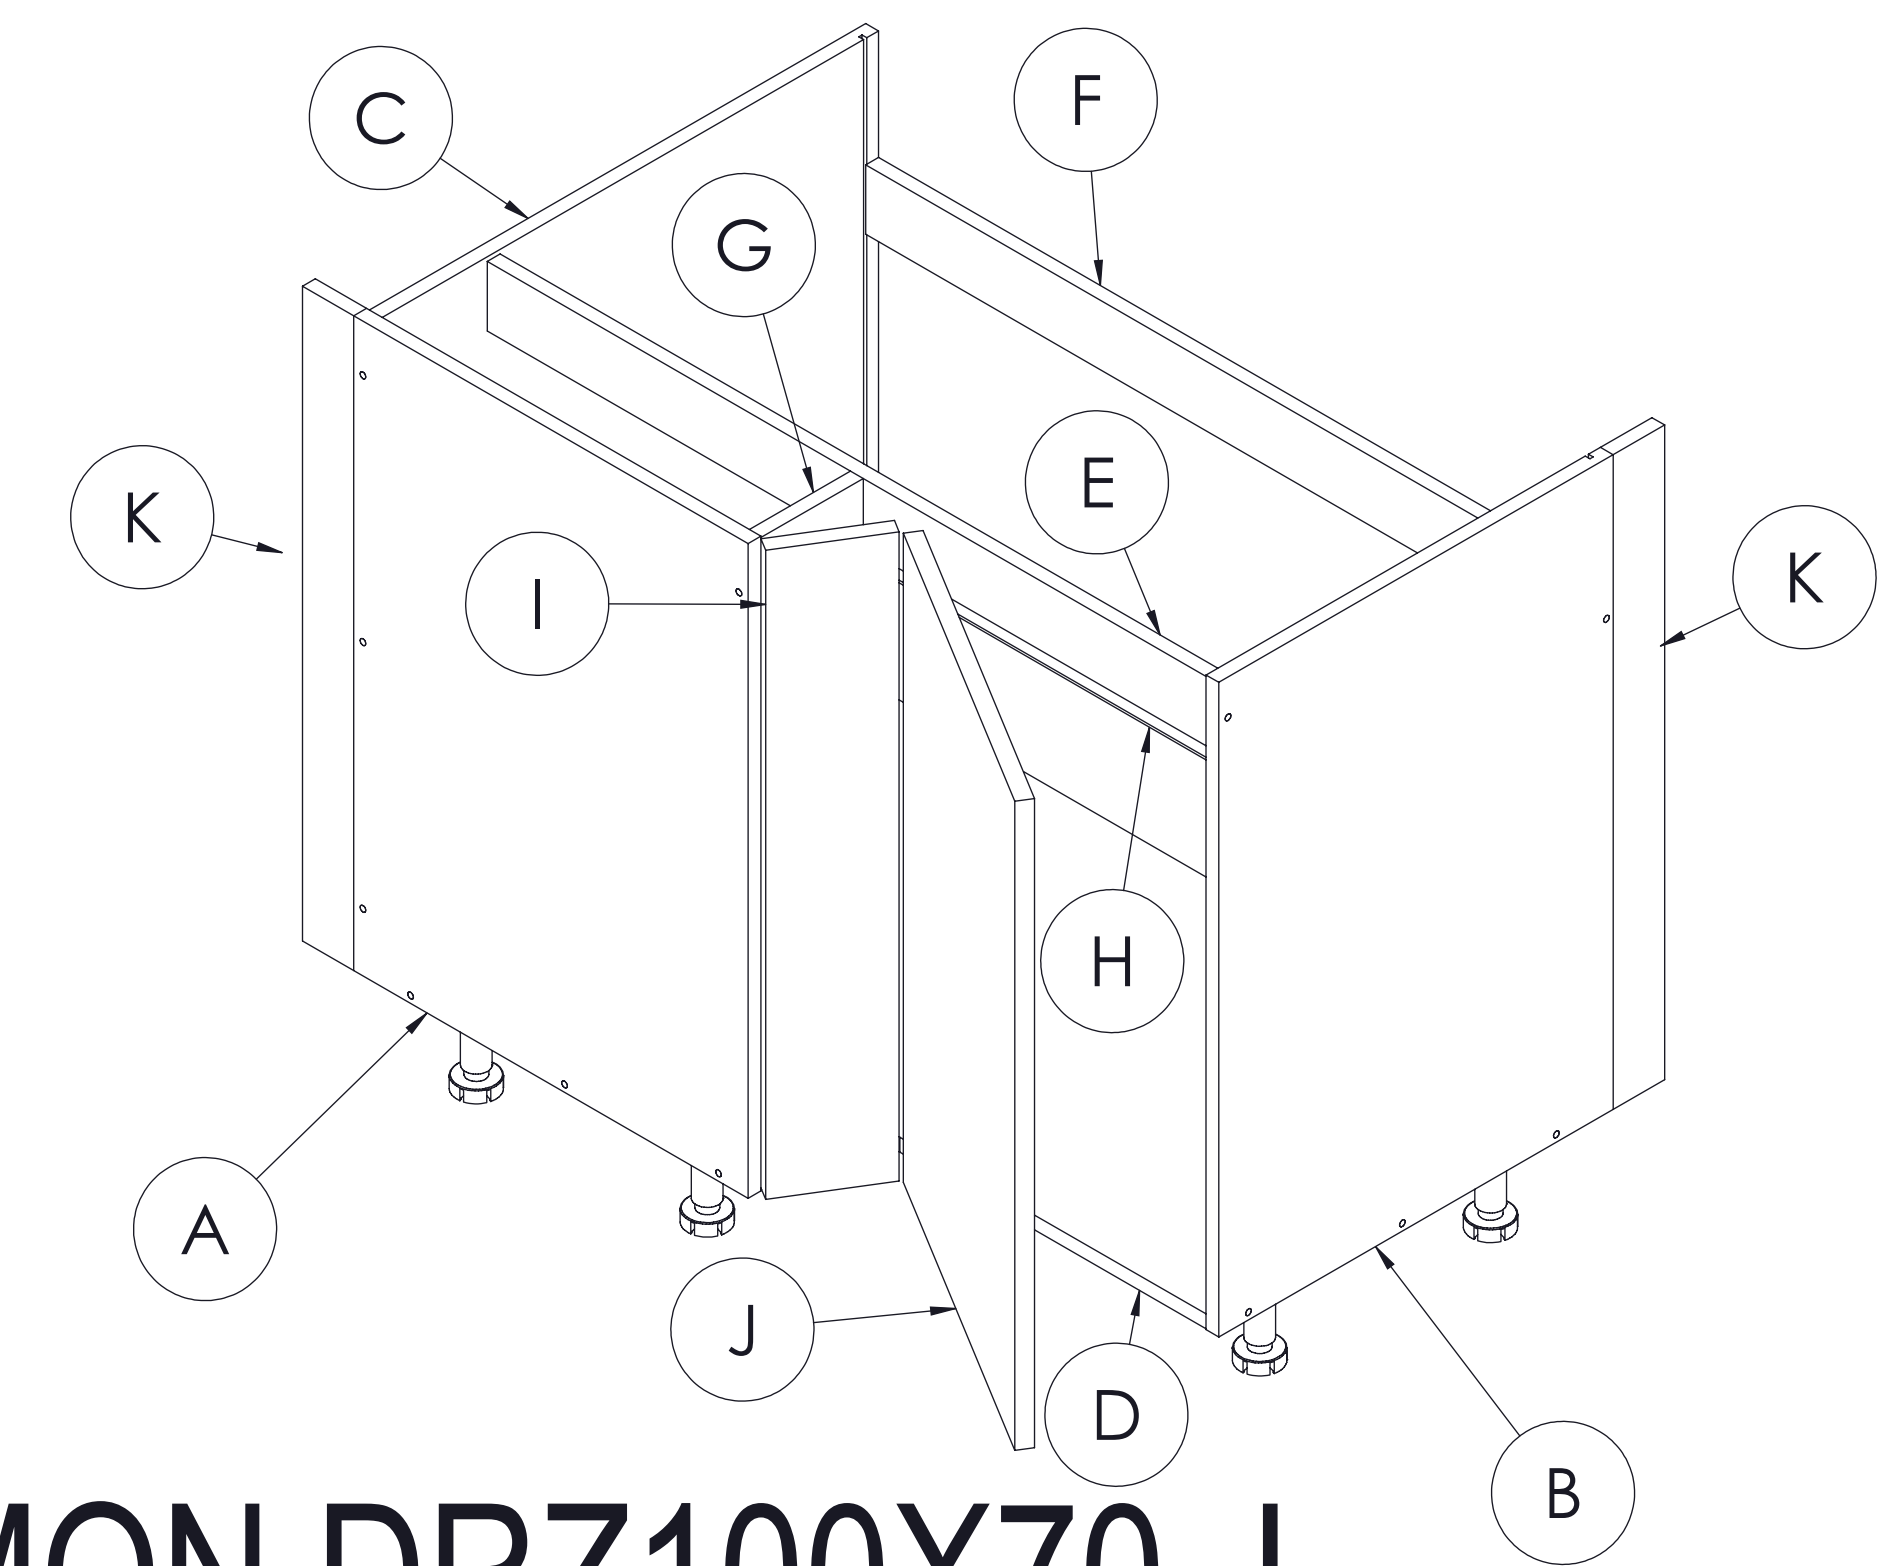

SZAFKA LEWA

UWAGA: ELEMENTY UNIWERSALNE - DOKŁADNIE ZAPOZNAĆ SIĘ Z INSTRUKCJĄ PRZED ZŁOŻENIEM ! UWAGA!

MON DRZ100X70_L

ZAŚLEPKI SAMOPRZYLEPNE
NALEŻY STOSOWAĆ
PO ZMONTOWANIU ZESTAWU
W WIDOCZNYCH MIEJSCACH
ZŁĄCZY MEBLOWYCH

LISTA CZĘŚCI			
L.P.	CZĘŚĆ		ilość
1	7x50		14
2	4x16		26
3	3.5x15		8
4			10
5			6
6			2
7			2
8			1

SZAFKA PRAWA

UWAGA: ELEMENTY UNIWERSALNE - DOKŁADNIE ZAPOZNAĆ SIĘ Z INSTRUKCJĄ PRZED ZŁOŻENIEM ! UWAGA!

MON DRZ100X70_P

ZAŚLEPKI SAMOPRZYLEPNE
NALEŻY STOSOWAĆ
PO ZMONTOWANIU ZESTAWU
W WIDOCZNYCH MIEJSCACH
ZŁĄCZY MEBLOWYCH

LISTA CZĘŚCI

L.P.	CZĘŚĆ	ilość
1	7x50	14
2	4x16	26
3	3.5x15	8
4		40
5		6
6		2
7		2
8		1