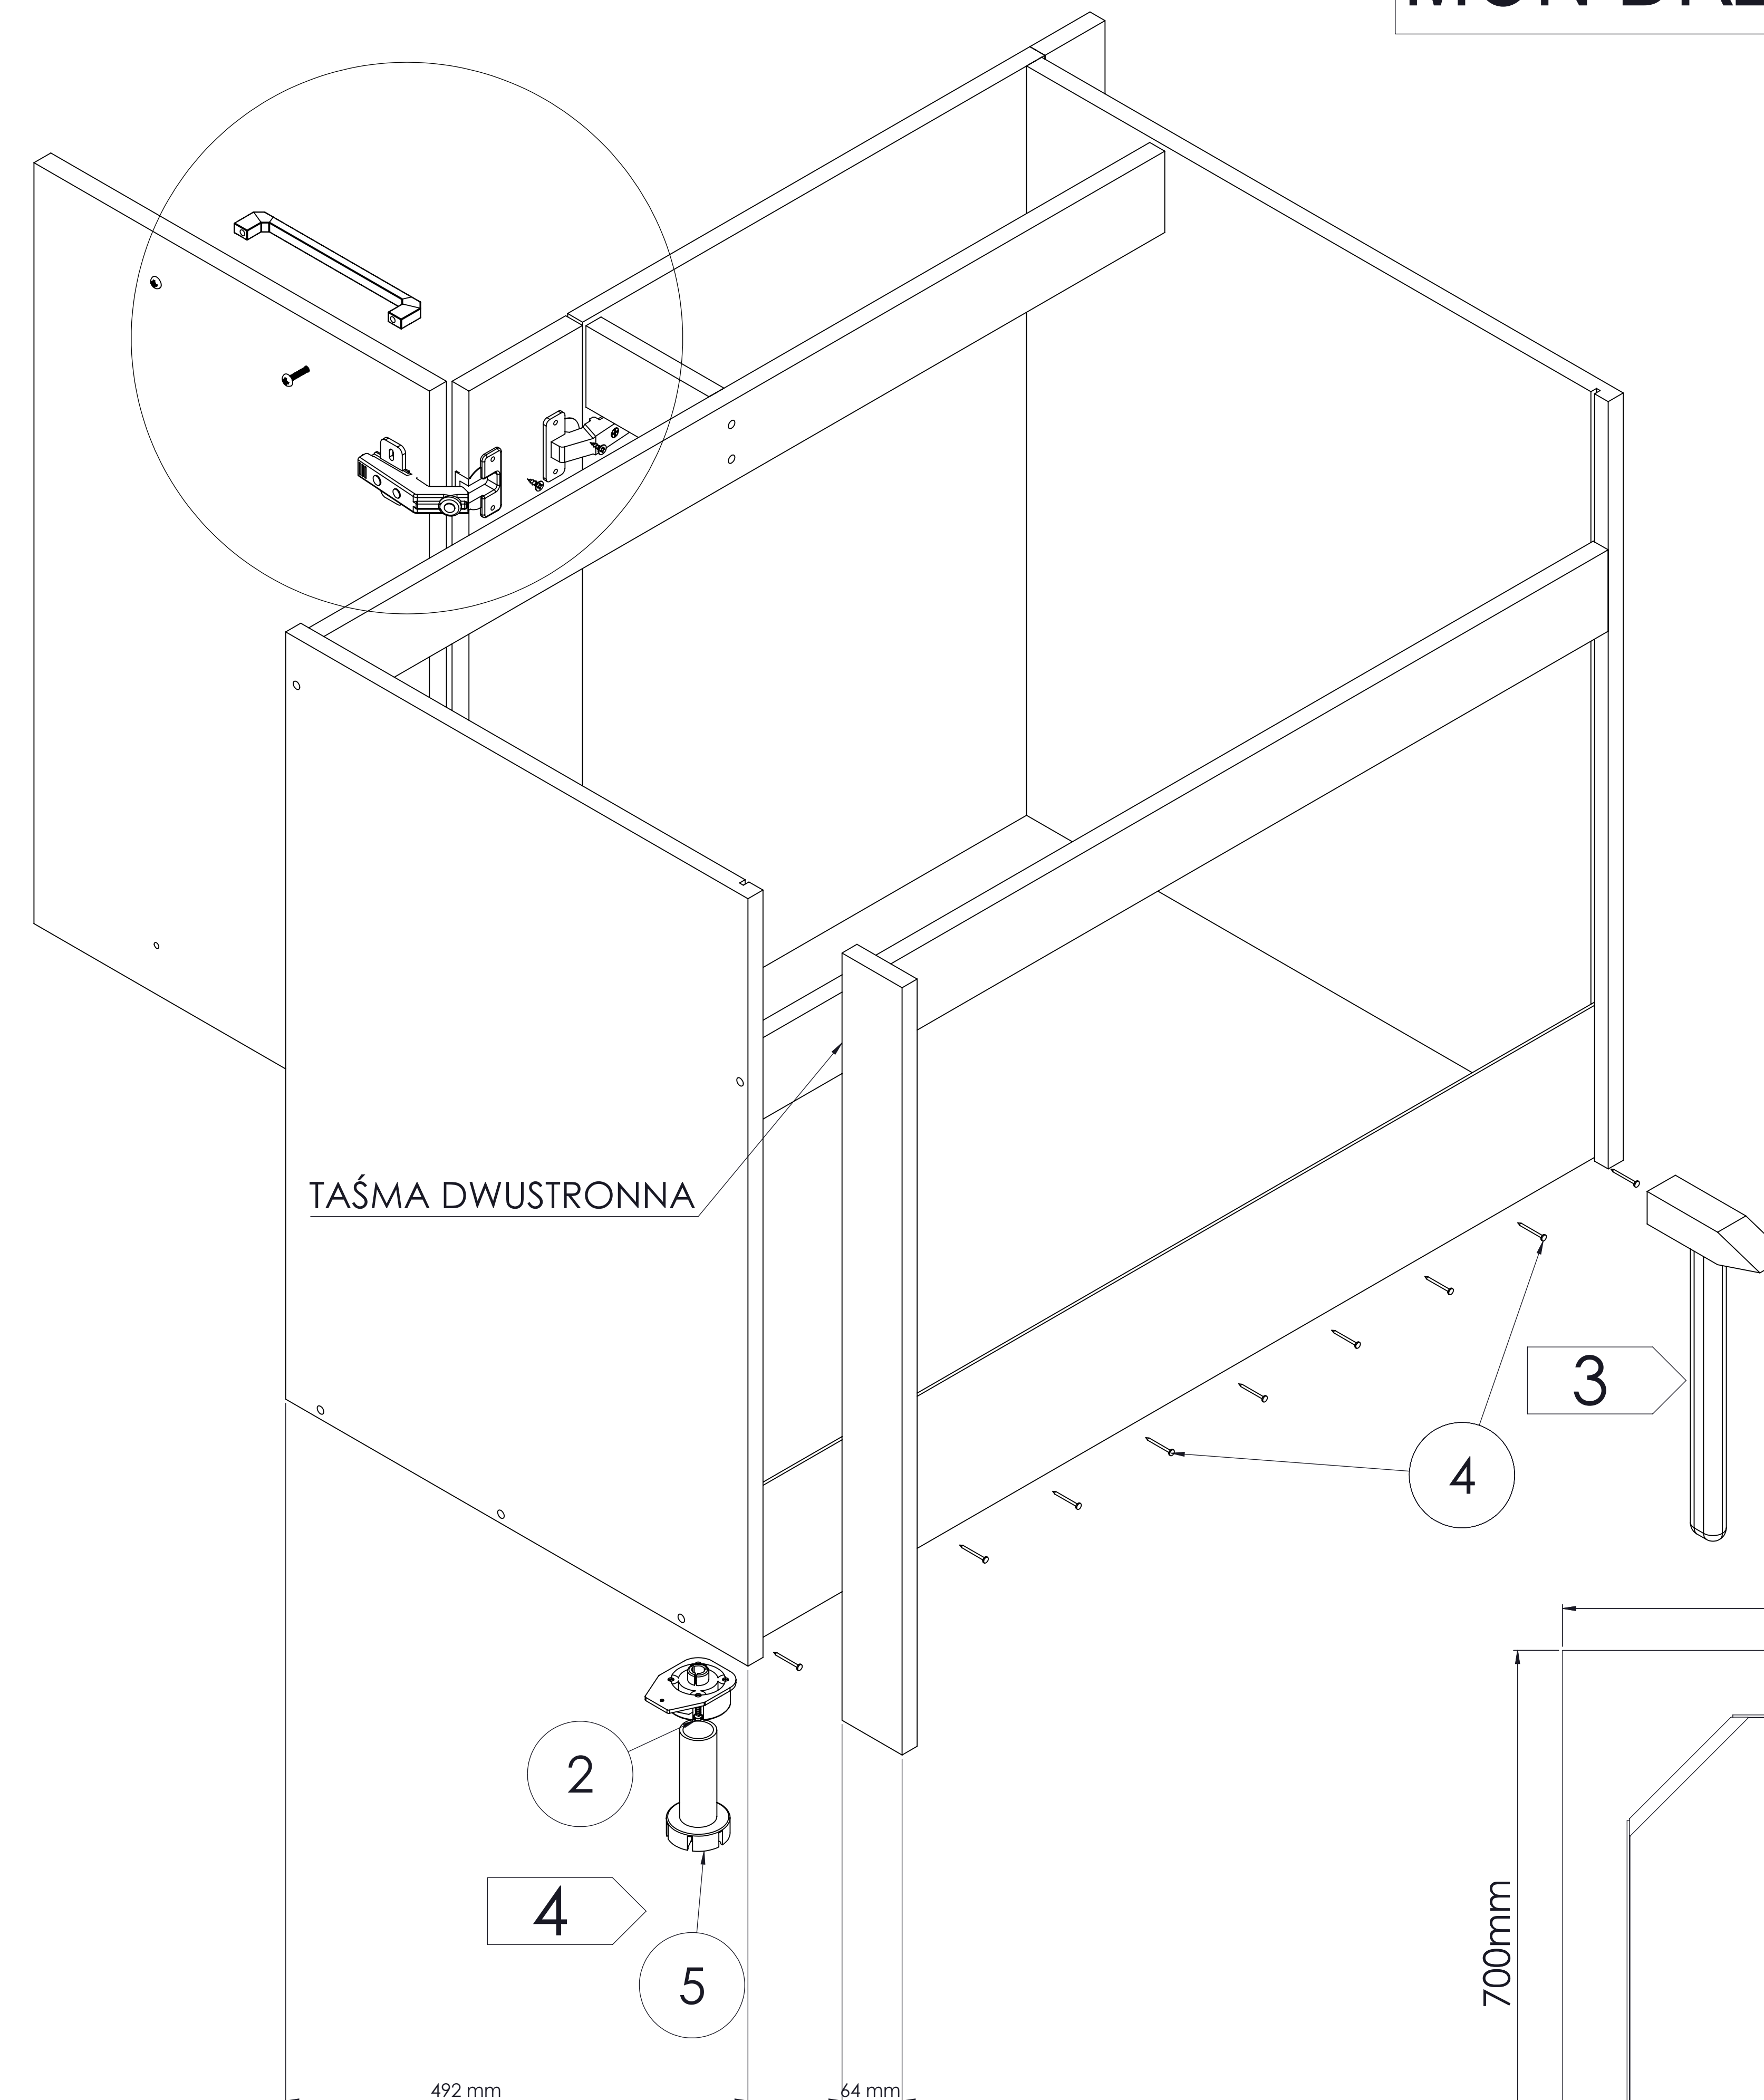

SZAFKA LEWA

UWAGA: ELEMENTY UNIWERSALNE - DOKŁADNIE ZAPOZNAĆ SIĘ Z INSTRUKCJĄ PRZED ZŁOŻENIEM ! UWAGA!

MON DRZ100X70_L

ZAŚLEPKI SAMOPRZYLEPNE
NALEŻY STOSOWAĆ
PO ZMONTOWANIU ZESTAWU
W WIDOCZNYCH MIEJSCACH
ZŁĄCZY MEBLOWYCH

LISTA CZĘŚCI			
L.P.	CZĘŚĆ		ilość
1	7x50		14
2	4x16		26
3	3.5x15		8
4			10
5			6
6			2
7			2
8			1

SZAFKA PRAWA

UWAGA: ELEMENTY UNIWERSALNE - DOKŁADNIE ZAPOZNAĆ SIĘ Z INSTRUKCJĄ PRZED ZŁOŻENIEM ! UWAGA!

MON DRZ100X70_P

ZAŚLEPKI SAMOPRZYLEPNE
NALEŻY STOSOWAĆ
PO ZMONTOWANIU ZESTAWU
W WIDOCZNYCH MIEJSCACH
ZŁĄCZY MEBLOWYCH

LISTA CZĘŚCI

L.P.	CZĘŚĆ	ilość
1	7x50	14
2	4x16	26
3	3.5x15	8
4		40
5		6
6		2
7		2
8		1