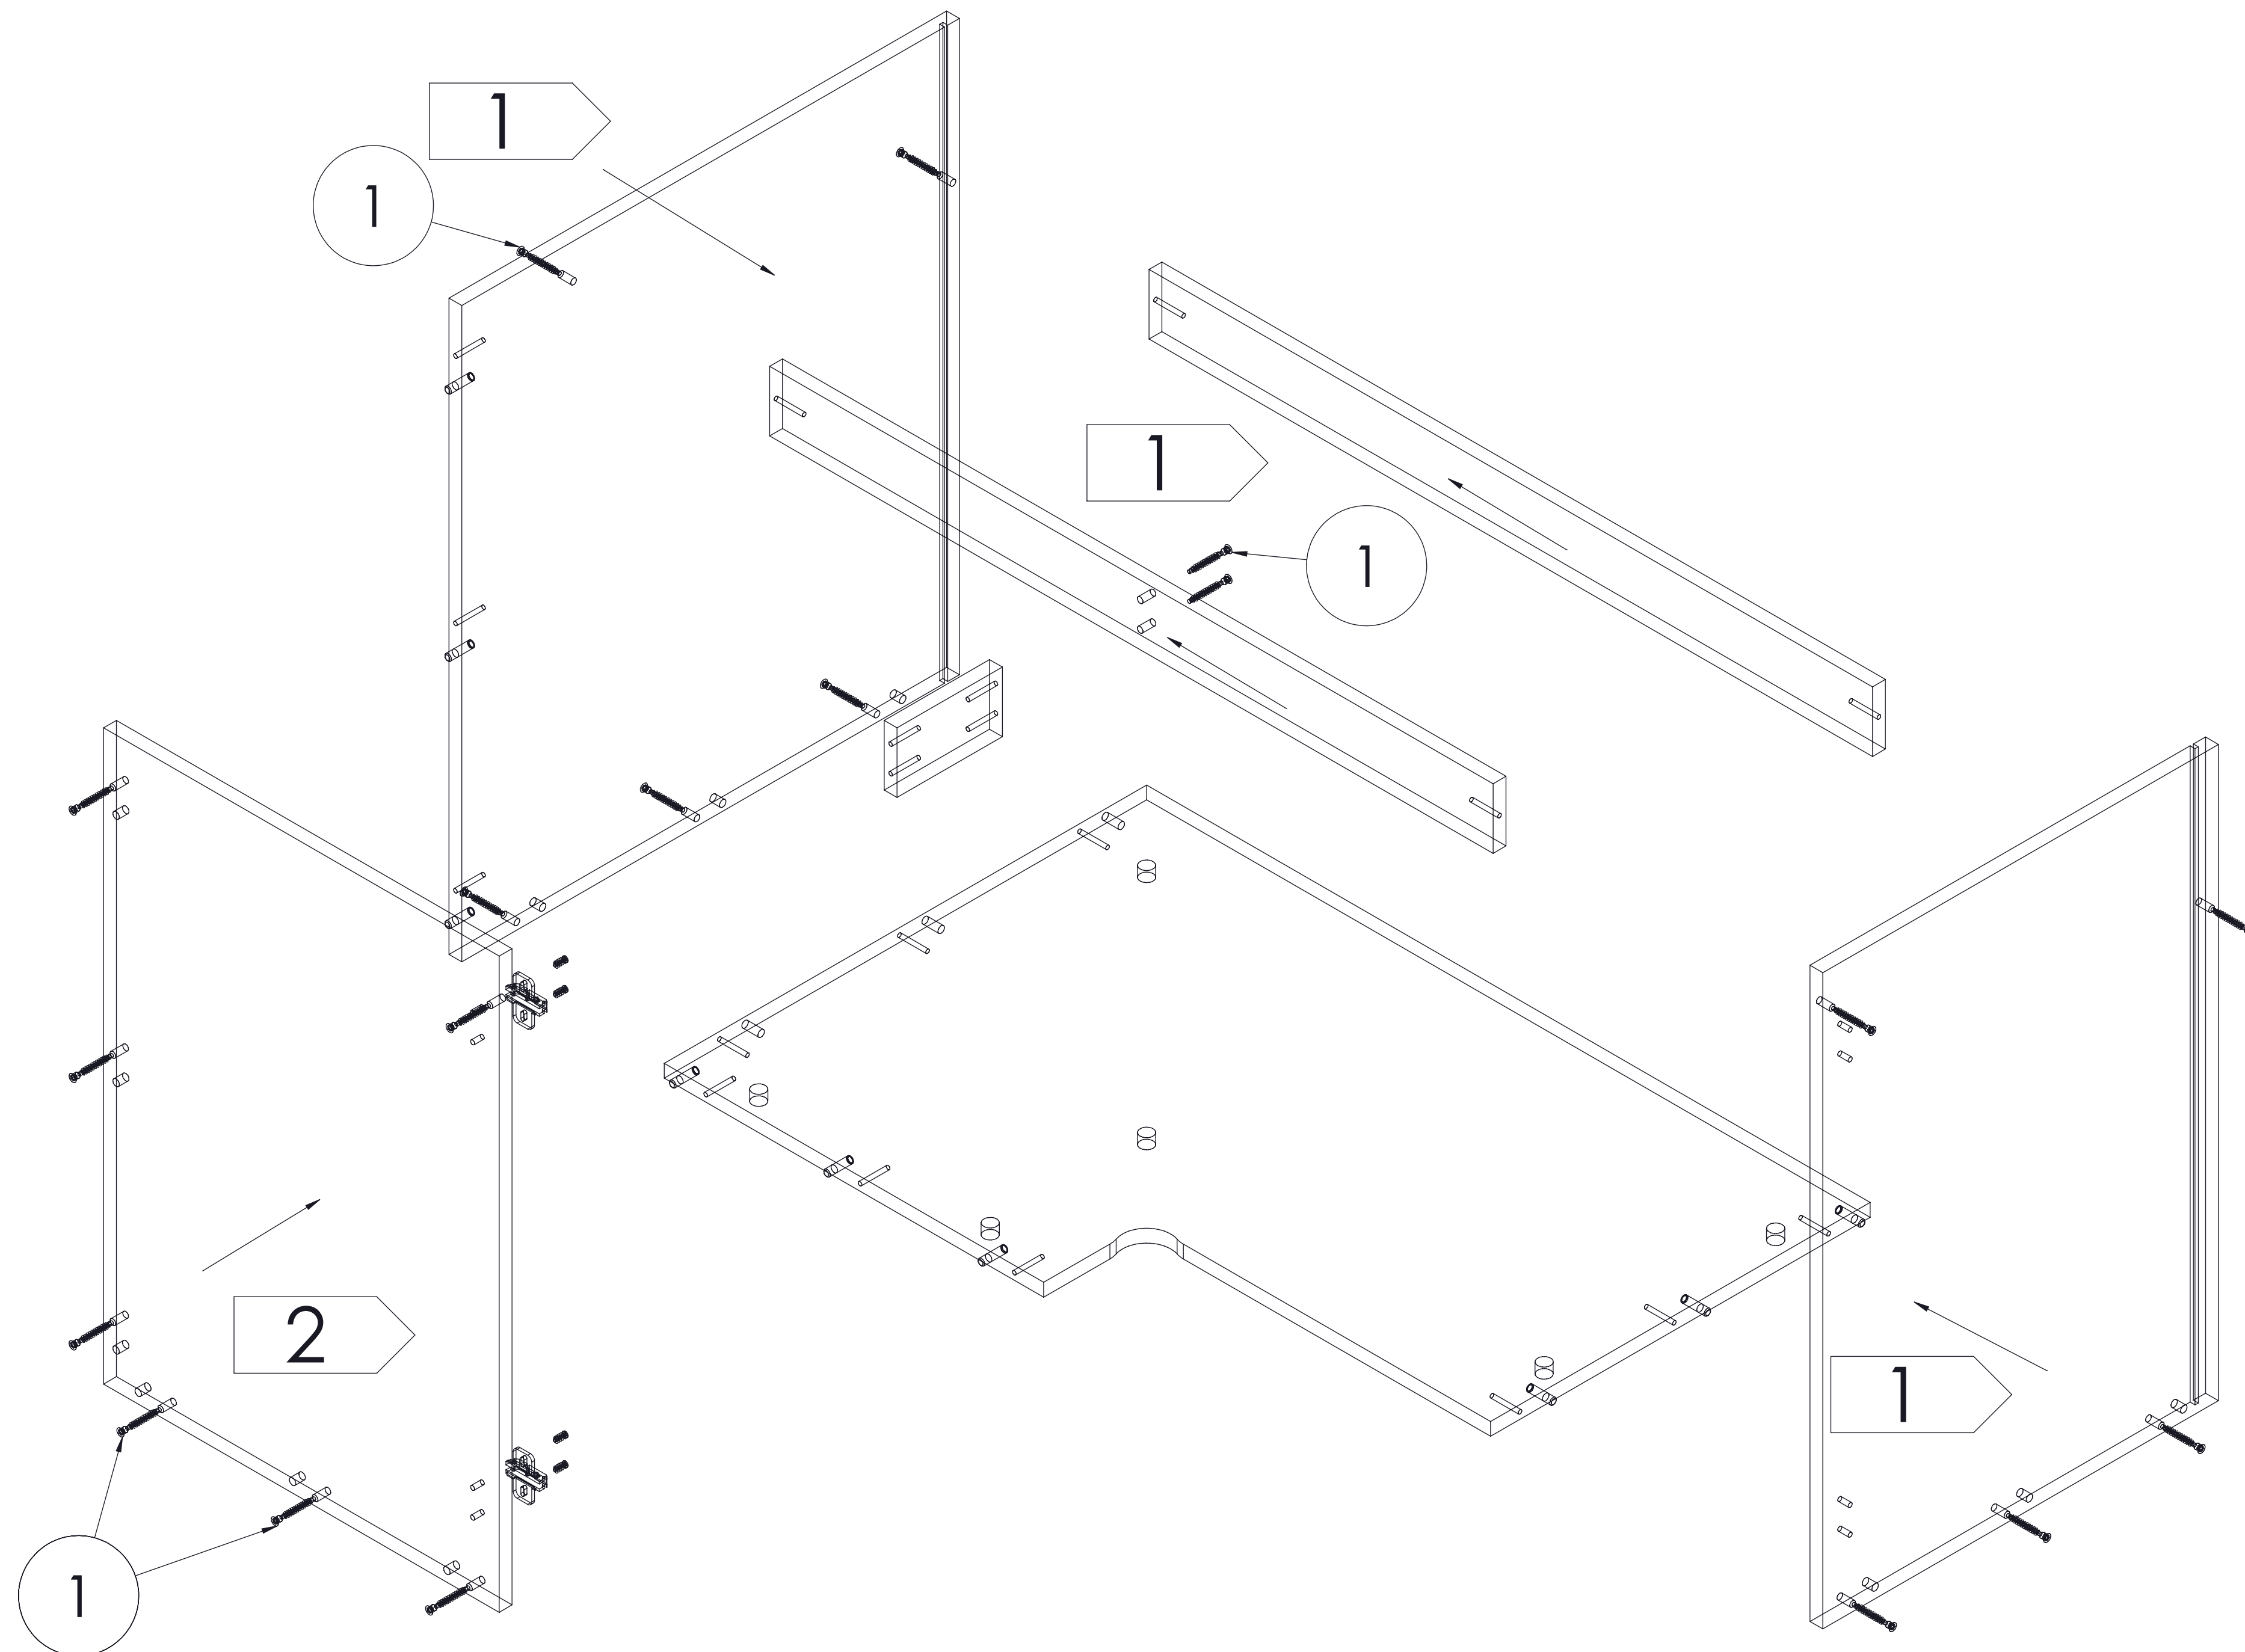

SZAFKA LEWA

UWAGA: ELEMENTY UNIWERSALNE - DOKŁADNIE ZAPOZNAĆ SIĘ Z INSTRUKCJĄ PRZED ZŁOŻENIEM ! UWAGA!

MON DRZ100X70_L

ZAŚLEPKI SAMOPRZYLEPNE
NALEŻY STOSOWAĆ
PO ZMONTOWANIU ZESTAWU
W WIDOCZNYCH MIEJSCACH
ZŁĄCZY MEBLOWYCH

LISTA CZĘŚCI			
L.P.	CZĘŚĆ		ilość
1	7x50		14
2	4x16		26
3	3.5x15		8
4			10
5			6
6			2
7			2
8			1

SZAFKA PRAWA

UWAGA: ELEMENTY UNIWERSALNE - DOKŁADNIE ZAPOZNAĆ SIĘ Z INSTRUKCJĄ PRZED ZŁOŻENIEM ! UWAGA!

MON DRZ100X70_P

ZAŚLEPKI SAMOPRZYLEPNE
NALEŻY STOSOWAĆ
PO ZMONTOWANIU ZESTAWU
W WIDOCZNYCH MIEJSCACH
ZŁĄCZY MEBLOWYCH

LISTA CZĘŚCI

L.P.	CZĘŚĆ	ilość
1	7x50	14
2	4x16	26
3	3.5x15	8
4		40
5		6
6		2
7		2
8		1