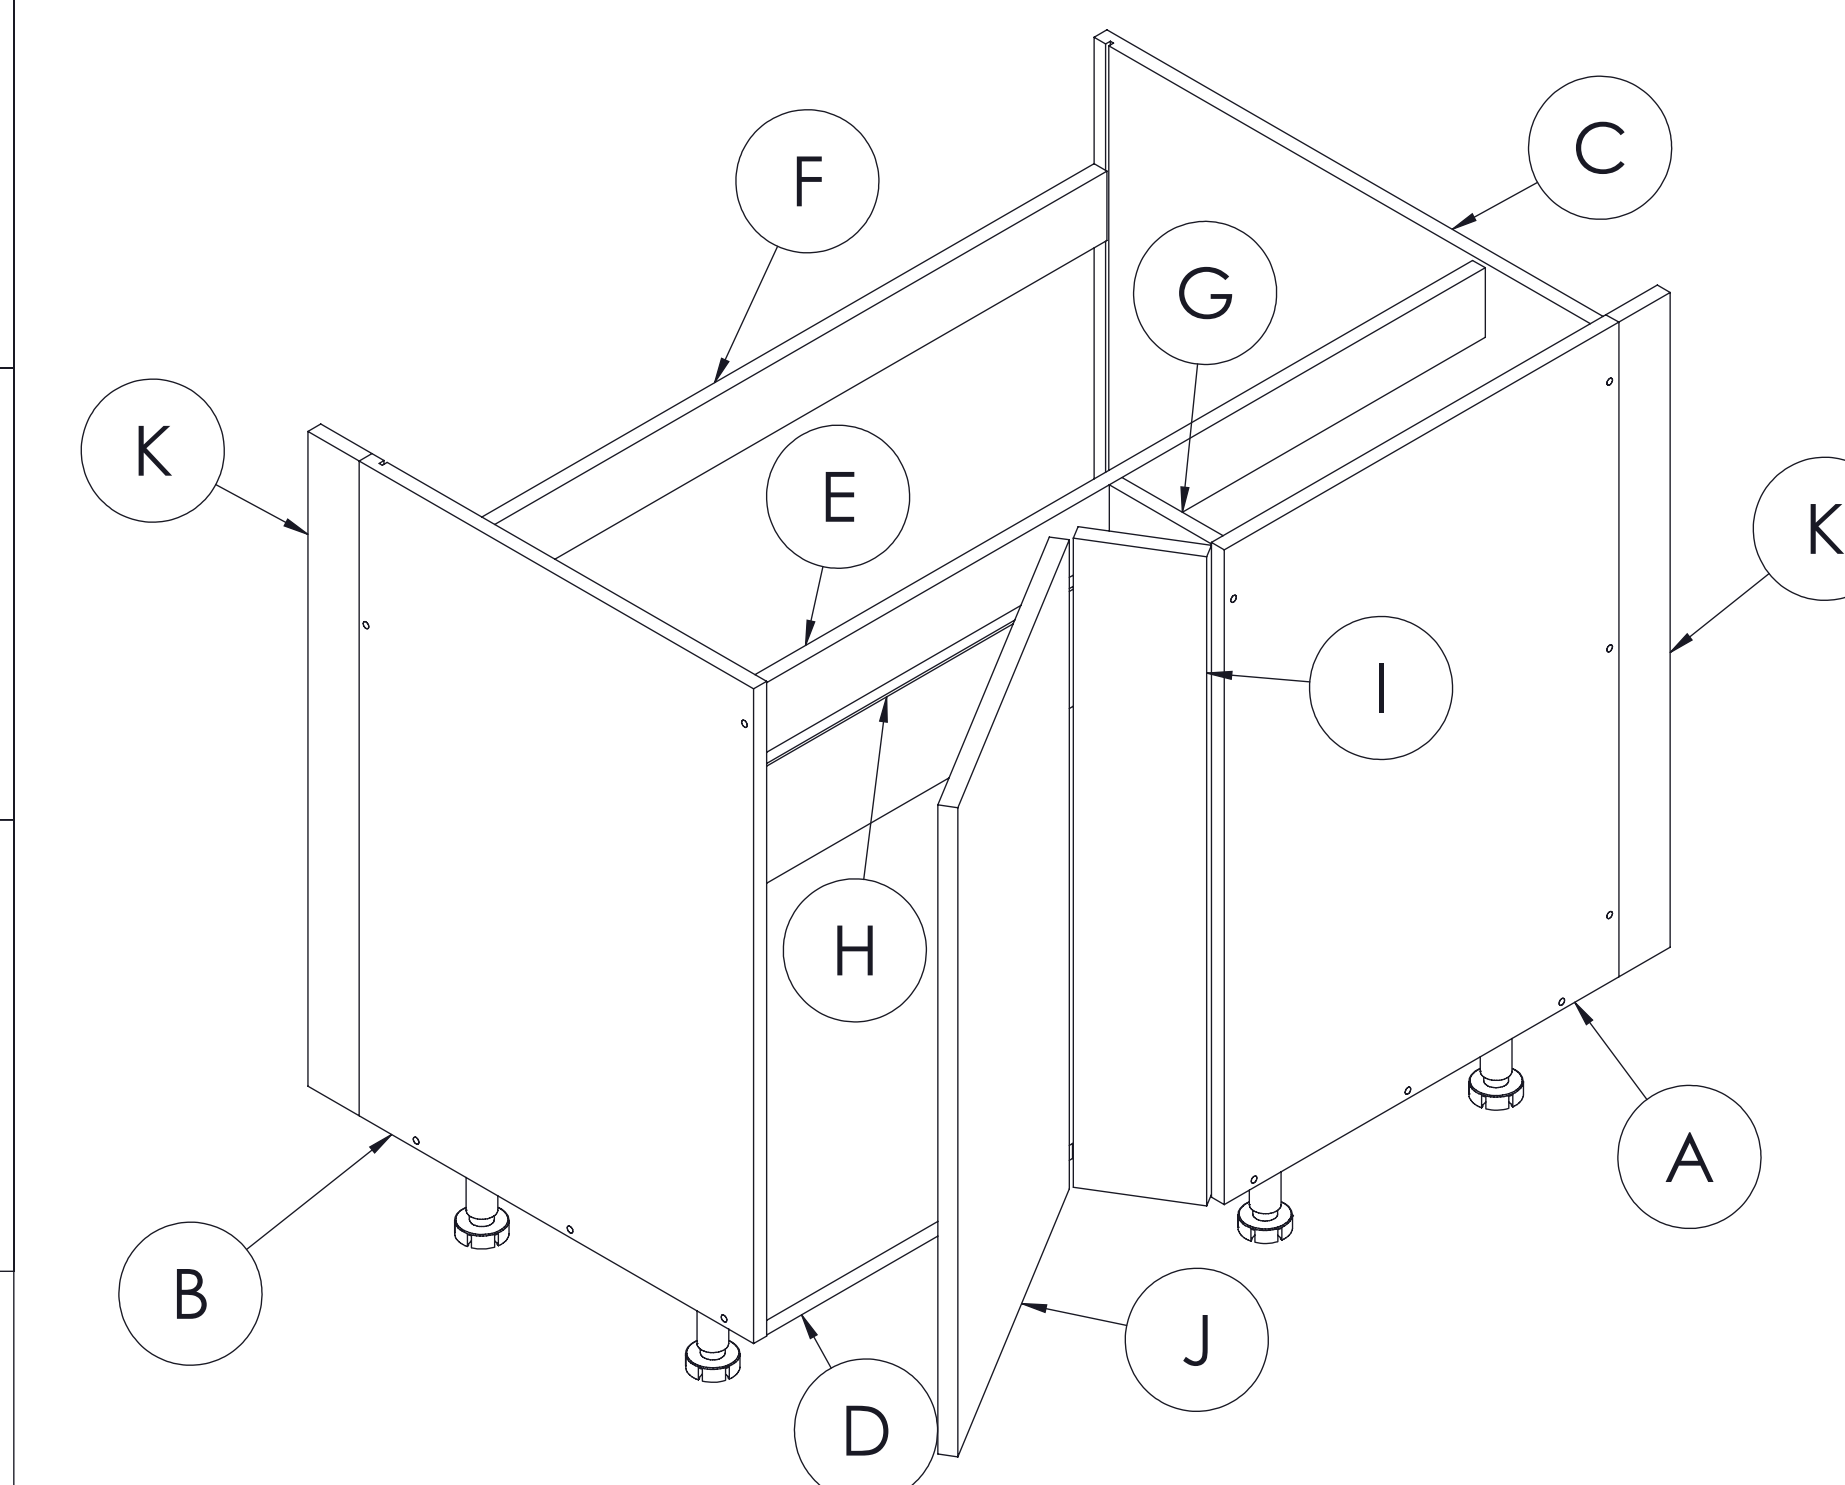

SZAFKA LEWA

UWAGA: ELEMENTY UNIWERSALNE - DOKŁADNIE ZAPOZNAĆ SIĘ Z INSTRUKCJĄ PRZED ZŁOŻENIEM ! UWAGA!

MON DRZ100X70_L

ZAŚLEPKI SAMOPRZYLEPNE
NALEŻY STOSOWAĆ
PO ZMONTOWANIU ZESTAWU
W WIDOCZNYCH MIEJSCACH
ZŁĄCZY MEBLOWYCH

LISTA CZĘŚCI			
L.P.	CZĘŚĆ		ilość
1	7x50		14
2	4x16		26
3	3.5x15		8
4			10
5			6
6			2
7			2
8			1

SZAFKA PRAWA

UWAGA: ELEMENTY UNIWERSALNE - DOKŁADNIE ZAPOZNAĆ SIĘ Z INSTRUKCJĄ PRZED ZŁOŻENIEM ! UWAGA!

MON DRZ100X70_P

ZAŚLEPKI SAMOPRZYLEPNE
NALEŻY STOSOWAĆ
PO ZMONTOWANIU ZESTAWU
W WIDOCZNYCH MIEJSCACH
ZŁĄCZY MEBLOWYCH

LISTA CZĘŚCI

L.P.	CZĘŚĆ	ilość
1	7x50	14
2	4x16	26
3	3.5x15	8
4		40
5		6
6		2
7		2
8		1