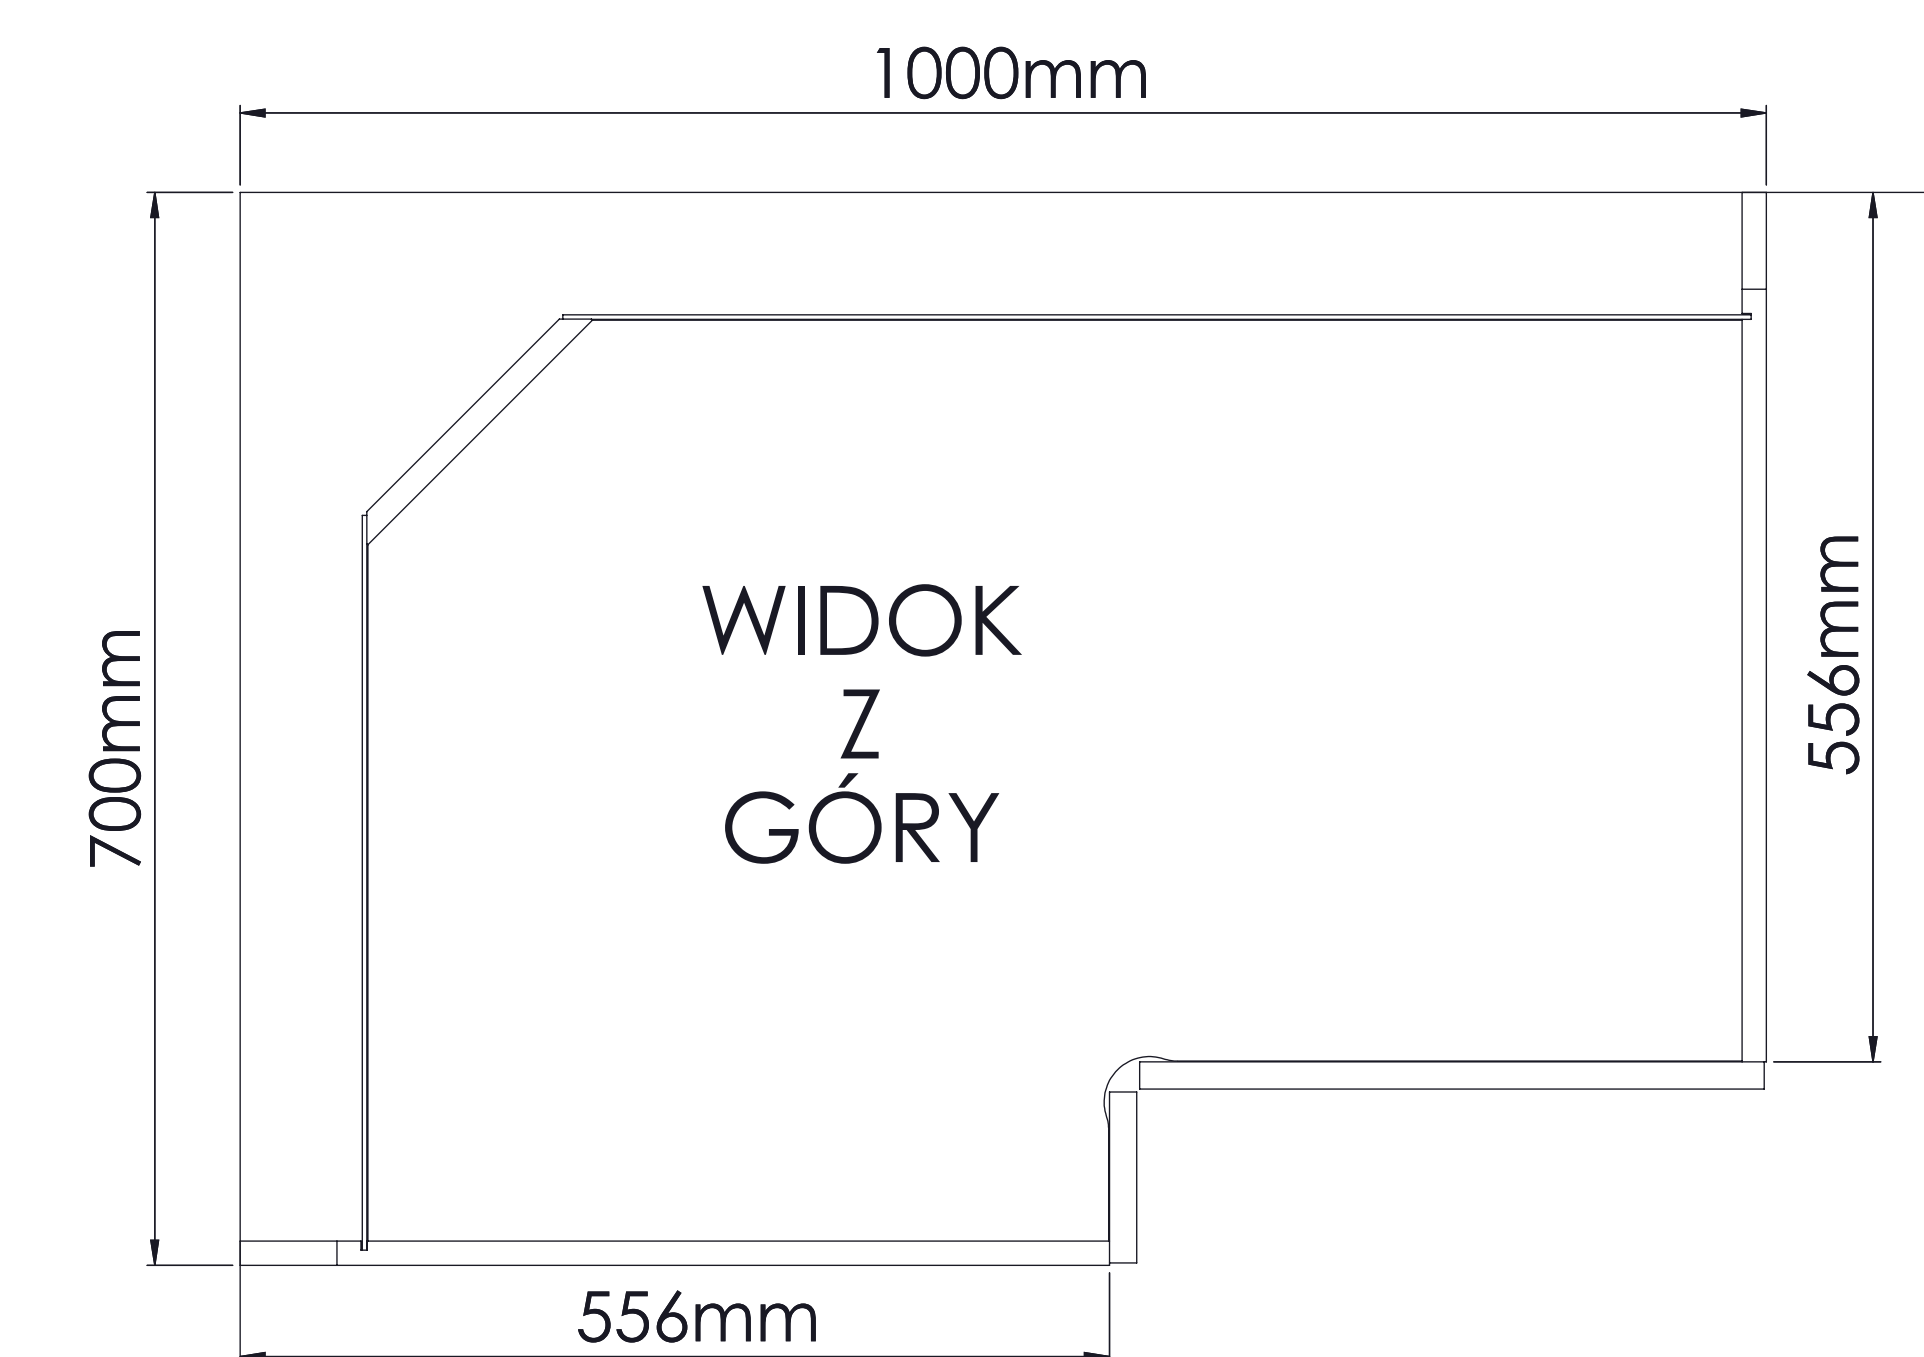

SZAFKA LEWA

UWAGA: ELEMENTY UNIWERSALNE - DOKŁADNIE ZAPOZNAĆ SIĘ Z INSTRUKCJĄ PRZED ZŁOŻENIEM ! UWAGA!

MON DRZ100X70_L

ZAŚLEPKI SAMOPRZYLEPNE
NALEŻY STOSOWAĆ
PO ZMONTOWANIU ZESTAWU
W WIDOCZNYCH MIEJSCACH
ZŁĄCZY MEBLOWYCH

LISTA CZĘŚCI			
L.P.	CZĘŚĆ		ilość
1	7x50		14
2	4x16		26
3	3.5x15		8
4			10
5			6
6			2
7			2
8			1

SZAFKA PRAWA

UWAGA: ELEMENTY UNIWERSALNE - DOKŁADNIE ZAPOZNAĆ SIĘ Z INSTRUKCJĄ PRZED ZŁOŻENIEM ! UWAGA!

MON DRZ100X70_P

ZAŚLEPKI SAMOPRZYLEPNE
NALEŻY STOSOWAĆ
PO ZMONTOWANIU ZESTAWU
W WIDOCZNYCH MIEJSCACH
ZŁĄCZY MEBLOWYCH

LISTA CZĘŚCI

L.P.	CZĘŚĆ	ilość
1	7x50	14
2	4x16	26
3	3.5x15	8
4		40
5		6
6		2
7		2
8		1