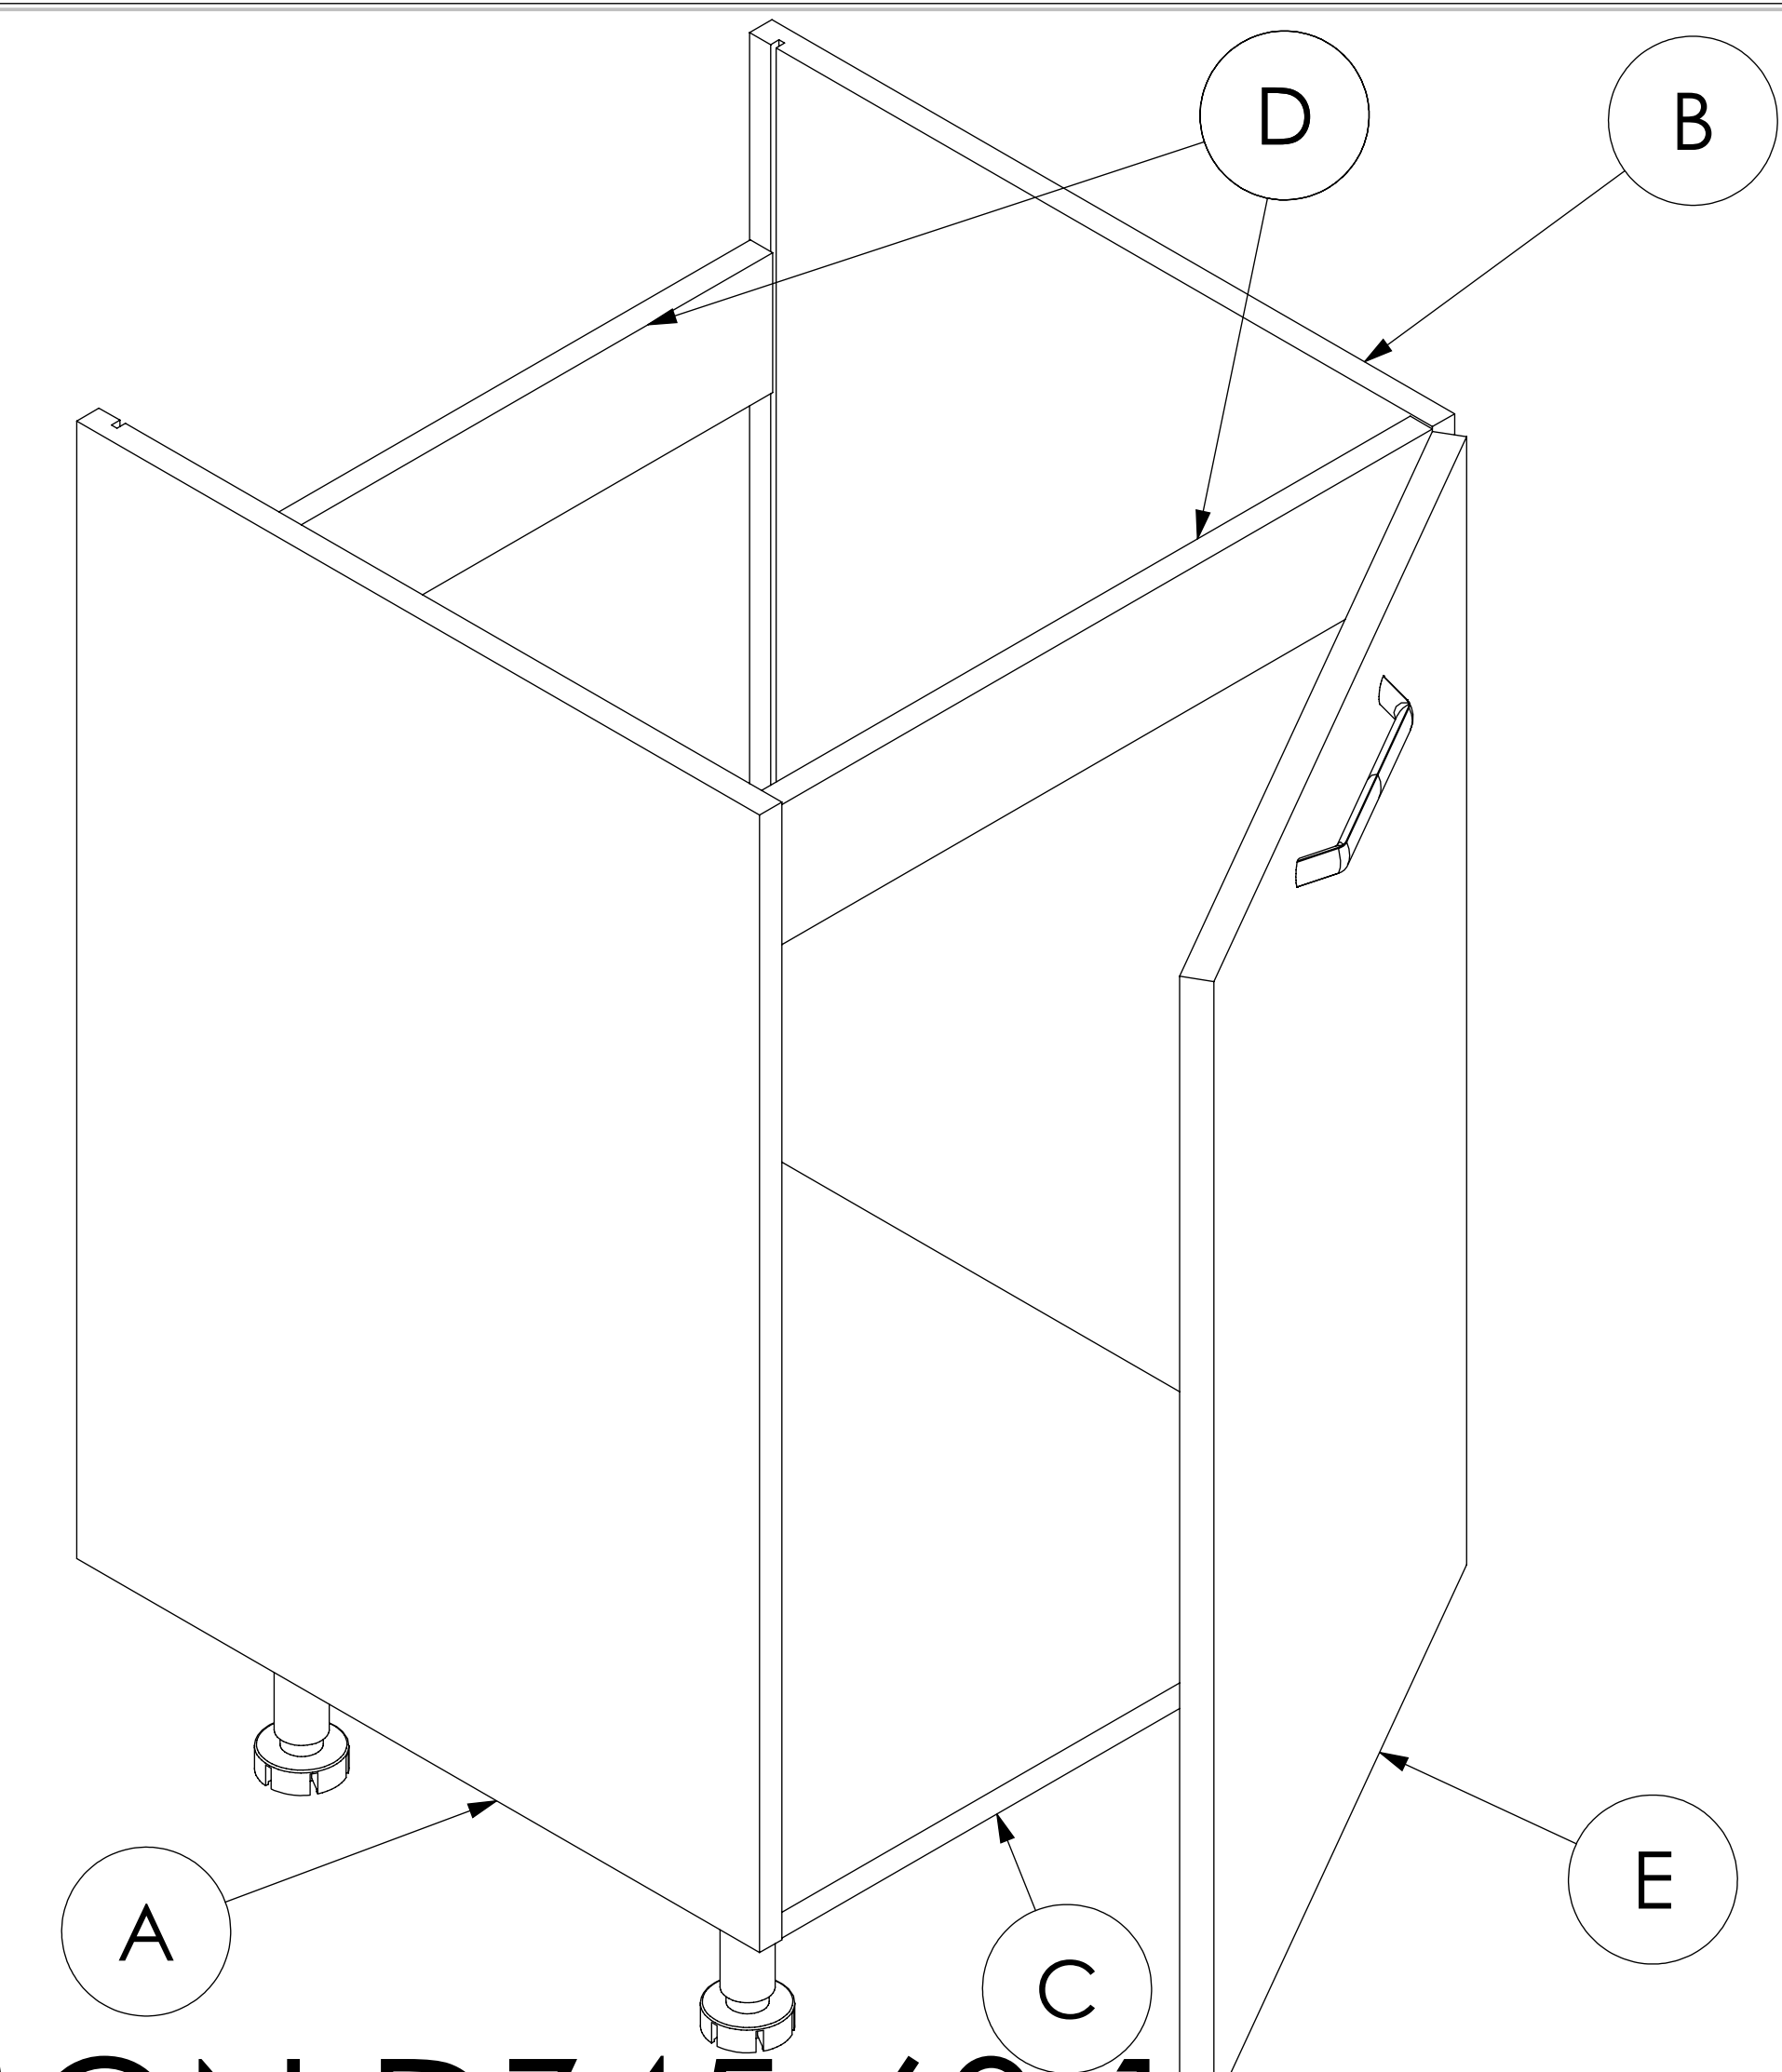

! UWAGA !
ZAŚLEPKI SAMOPRZYLEPNE
NALEŻY STOSOWAĆ
PO ZMONTOWANIU ZESTAWU
W WIDOCZNYCH MIEJSCACH
ZŁĄCZY MEBLOWYCH

MON DZ45-60.1

LISTA CZĘŚCI

Nr. detalu	nazwa elementu	liczba sztuk
1	7x50	10
2		20
3	4x16	20
4	3.5x15	4
5		2
6		4
7		1