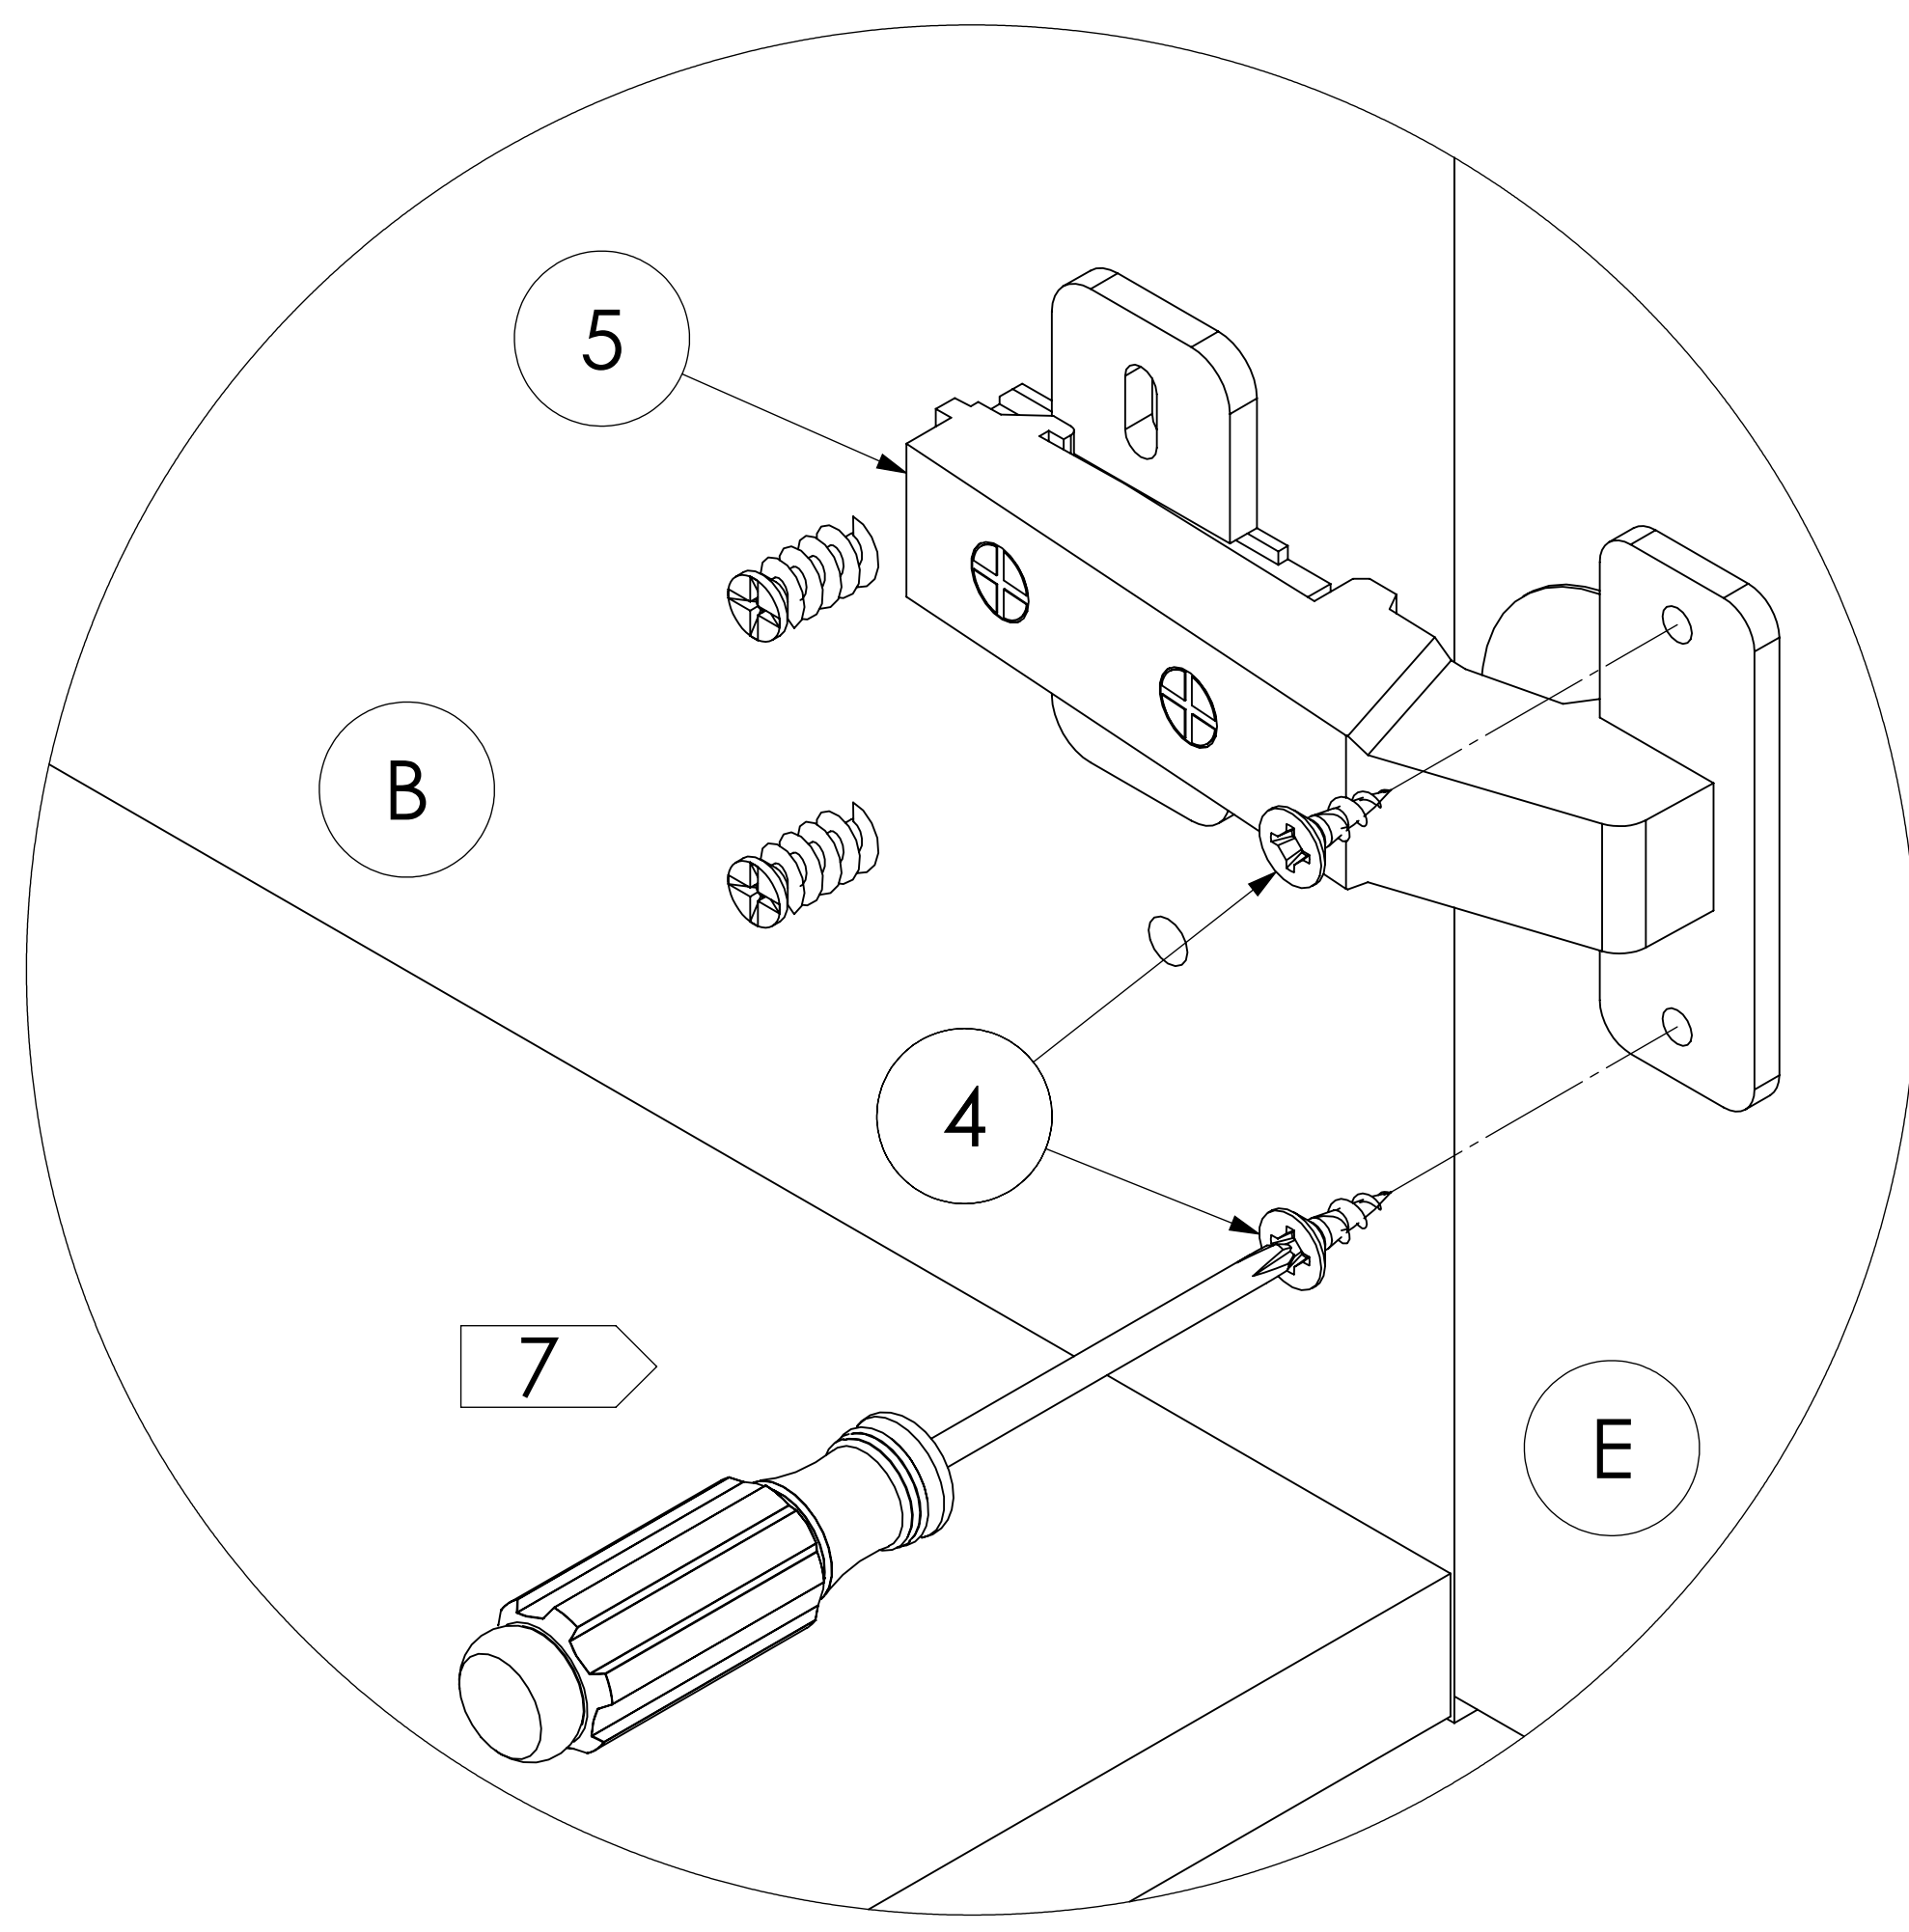

! UWAGA !
ZAŚLEPKI SAMOPRZYLEPNE
NALEŻY STOSOWAĆ
PO ZMONTOWANIU ZESTAWU
W WIDOCZNYCH MIEJSCACH
ZŁĄCZY MEBLOWYCH

MON DZ45-60.1

LISTA CZĘŚCI

Nr. detalu	nazwa elementu	liczba sztuk
1	7x50	10
2		20
3	4x16	20
4	3.5x15	4
5		2
6		4
7		1