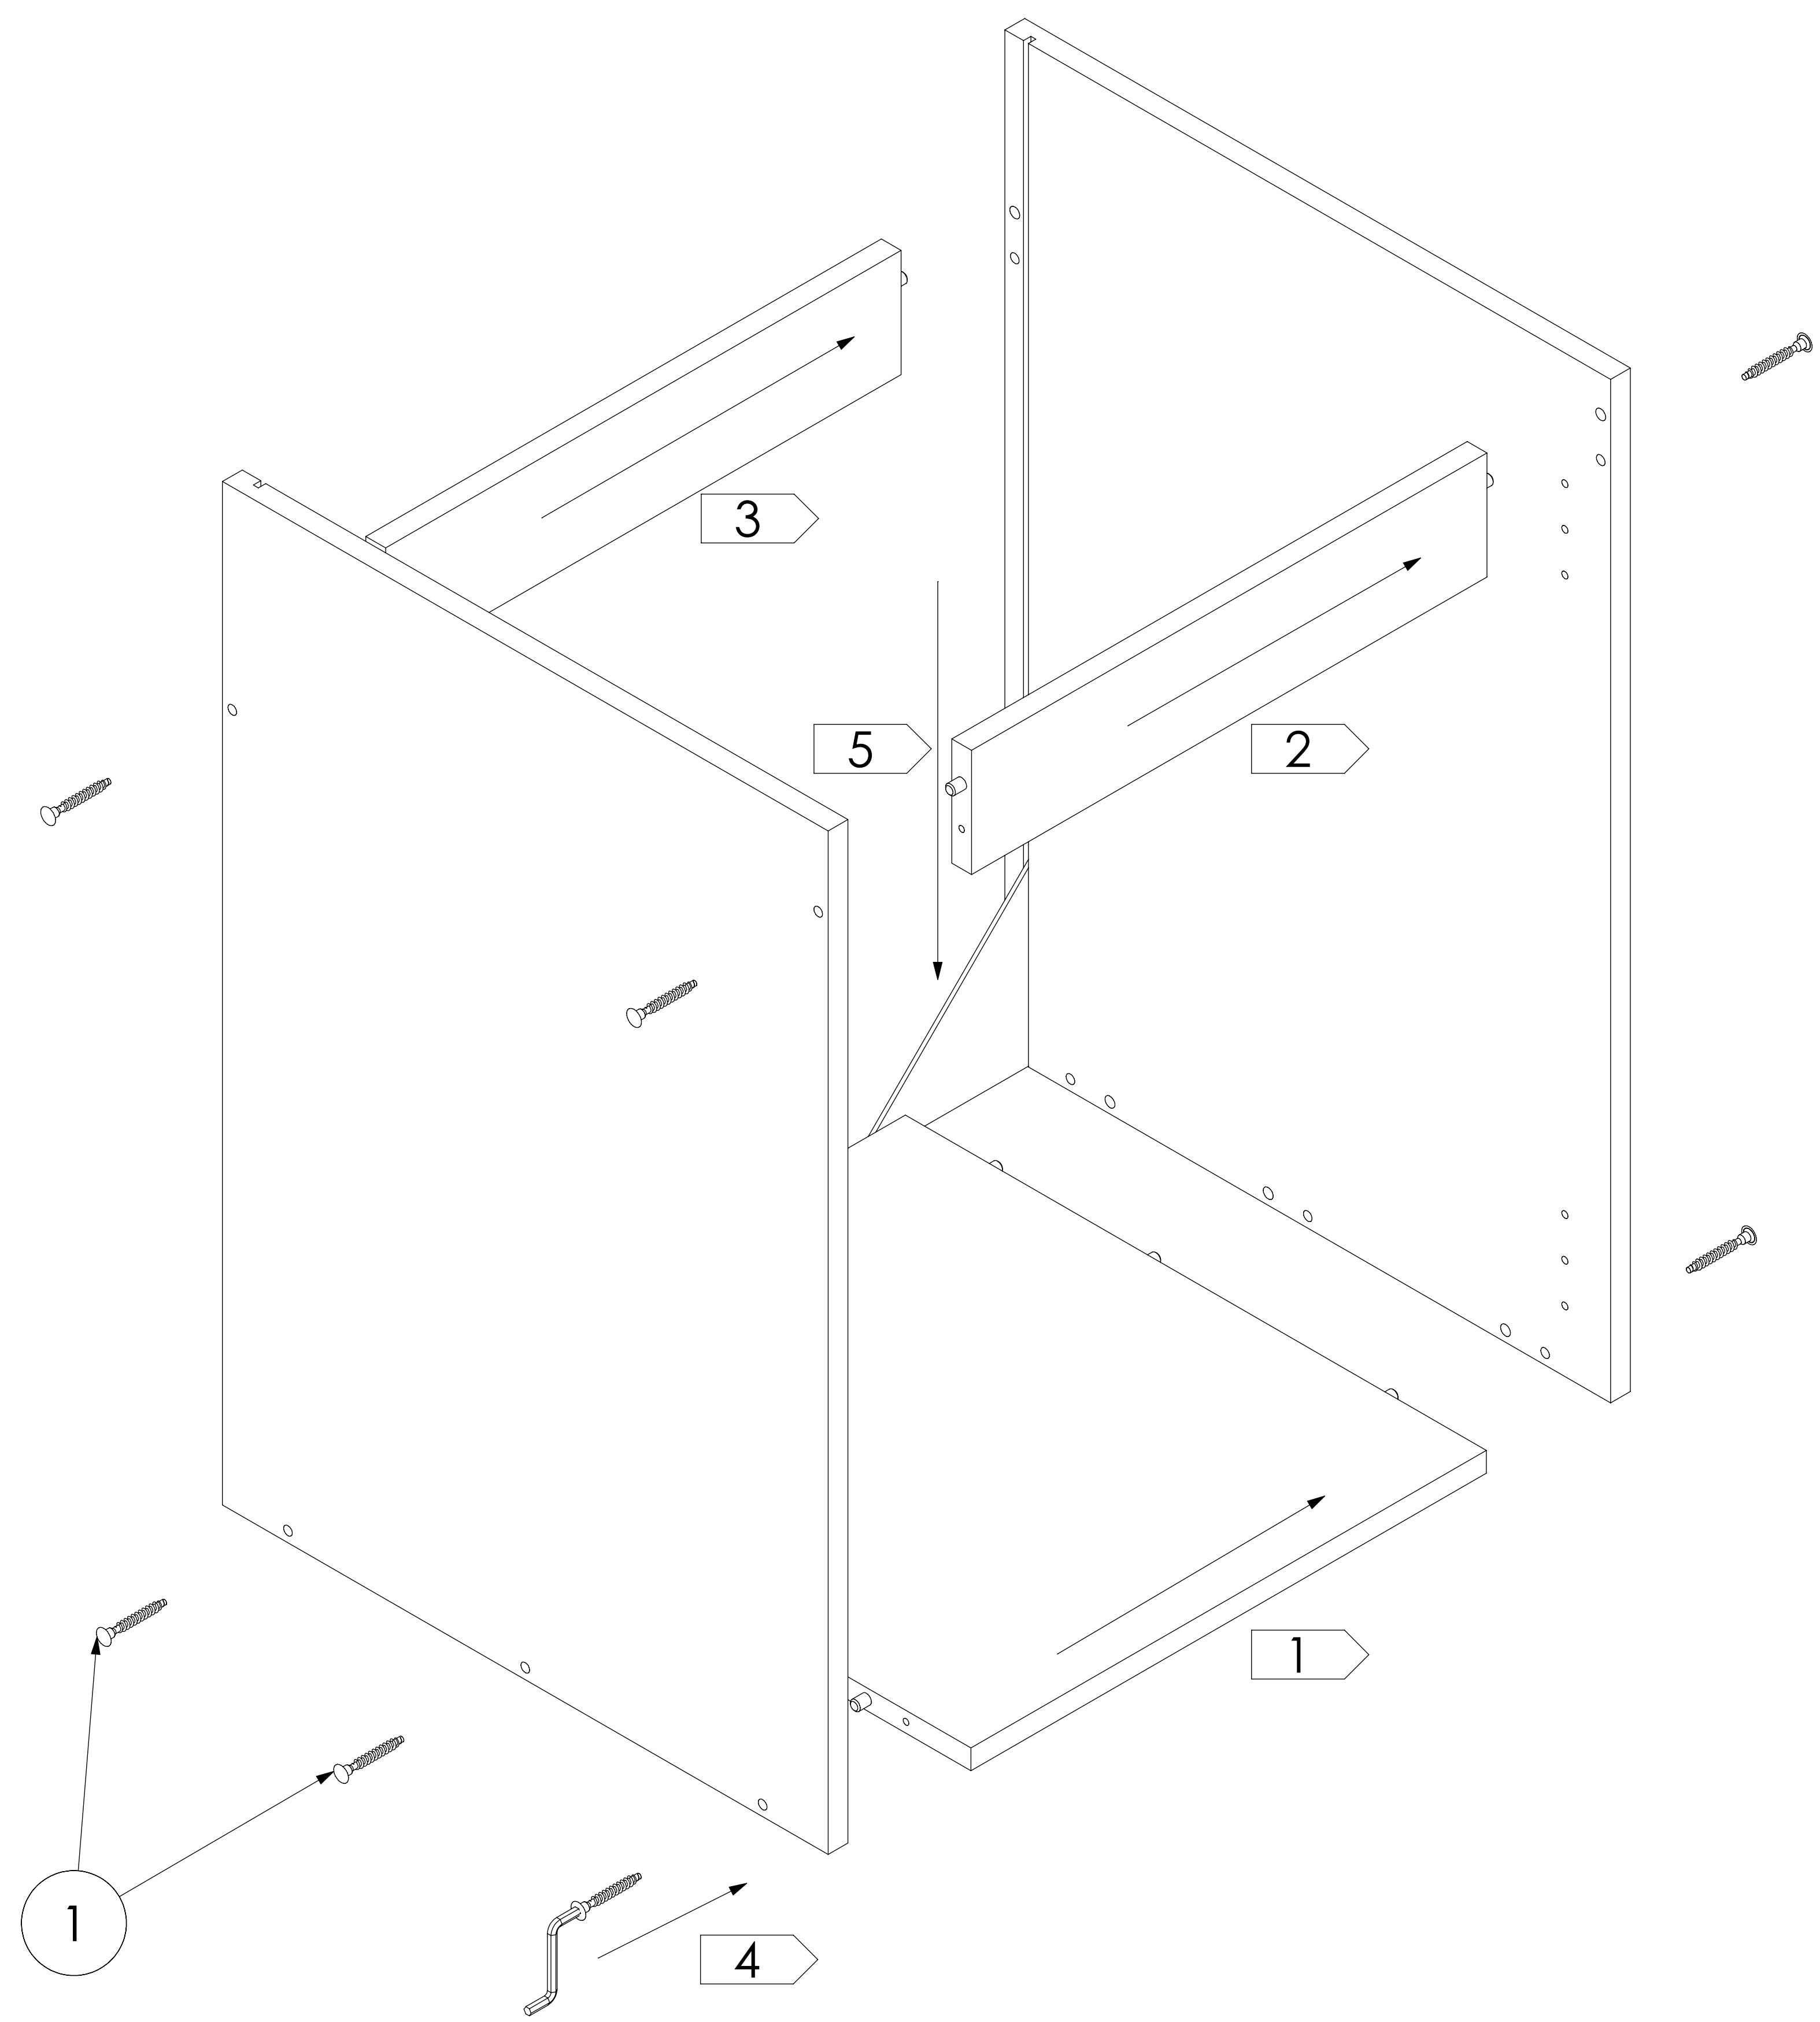

! UWAGA !
ZAŚLEPKI SAMOPRZYLEPNE
NALEŻY STOSOWAĆ
PO ZMONTOWANIU ZESTAWU
W WIDOCZNYCH MIEJSCACH
ZŁĄCZY MEBLOWYCH

MON DZ45-60.1

LISTA CZĘŚCI

Nr. detalu	nazwa elementu	liczba sztuk
1	7x50	10
2		20
3	4x16	20
4	3.5x15	4
5		2
6		4
7		1