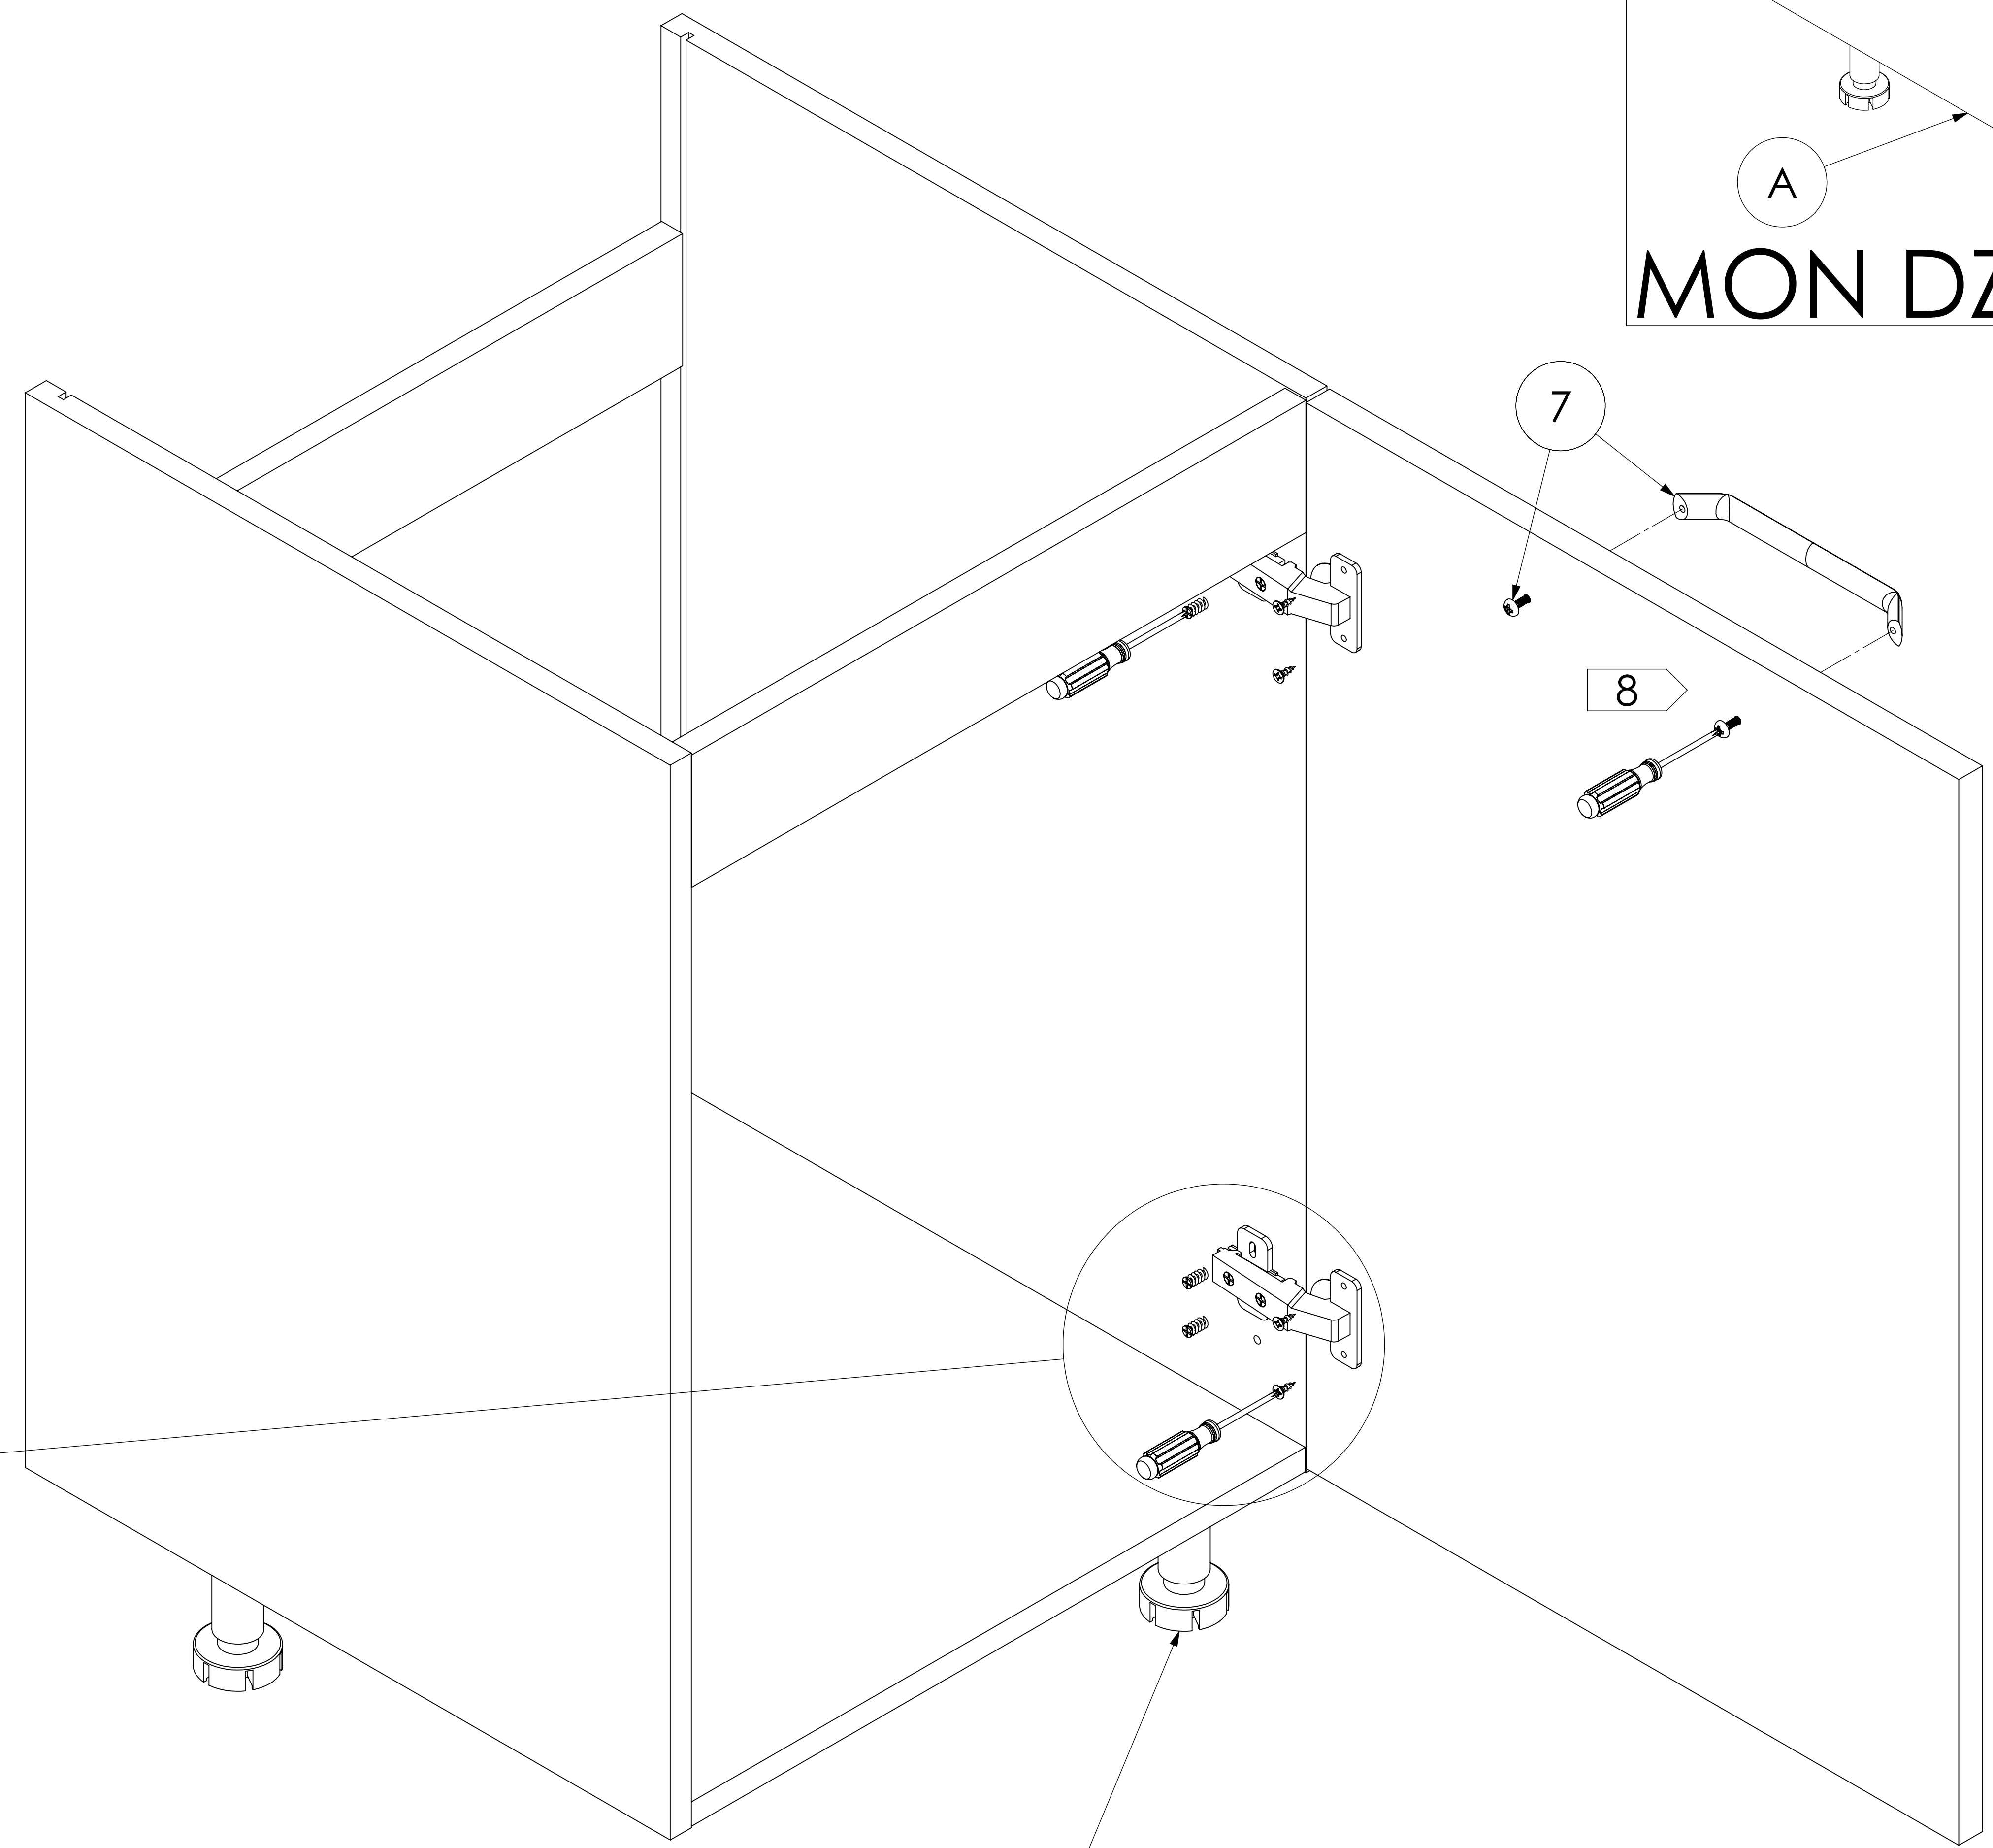

! UWAGA !
ZAŚLEPKI SAMOPRZYLEPNE
NALEŻY STOSOWAĆ
PO ZMONTOWANIU ZESTAWU
W WIDOCZNYCH MIEJSCACH
ZŁĄCZY MEBLOWYCH

MON DZ45-60.1

LISTA CZĘŚCI

Nr. detalu	nazwa elementu	liczba sztuk
1	7x50	10
2		20
3	4x16	20
4	3.5x15	4
5		2
6		4
7		1