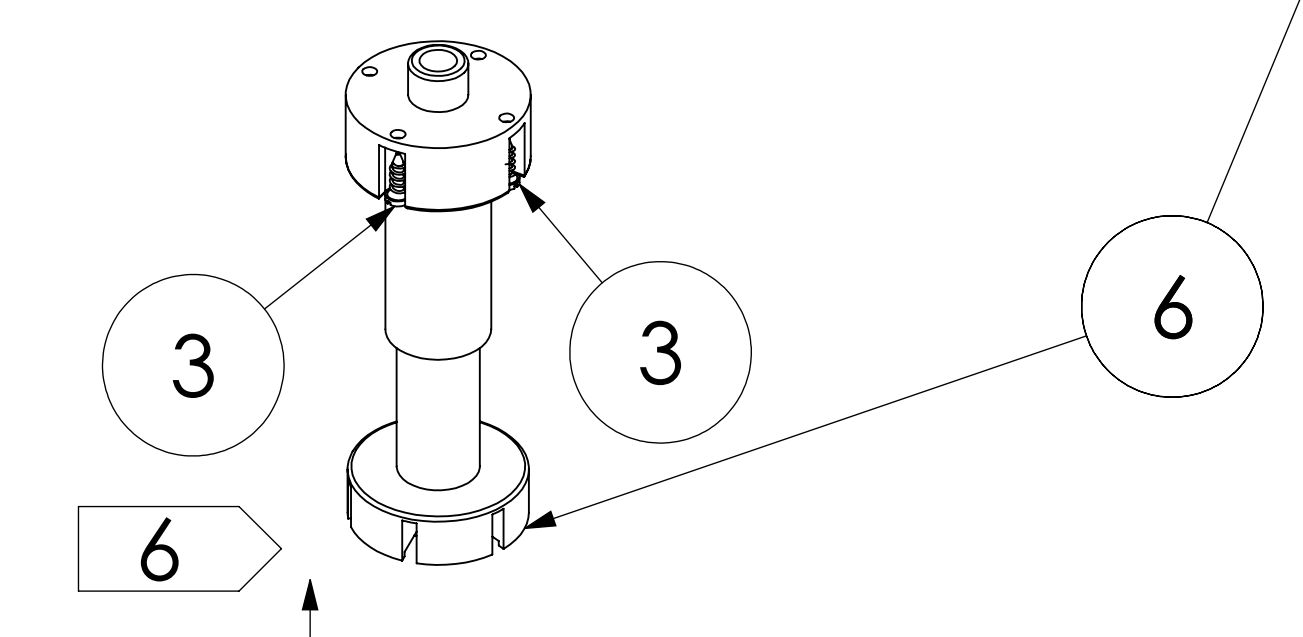

! UWAGA !
ZAŚLEPKI SAMOPRZYLEPNE
NALEŻY STOSOWAĆ
PO ZMONTOWANIU ZESTAWU
W WIDOCZNYCH MIEJSCACH
ZŁĄCZY MEBLOWYCH

MON DZ45-60.1

LISTA CZĘŚCI

Nr. detalu	nazwa elementu	liczba sztuk
1	7x50	10
2		20
3	4x16	20
4	3.5x15	4
5		2
6		4
7		1