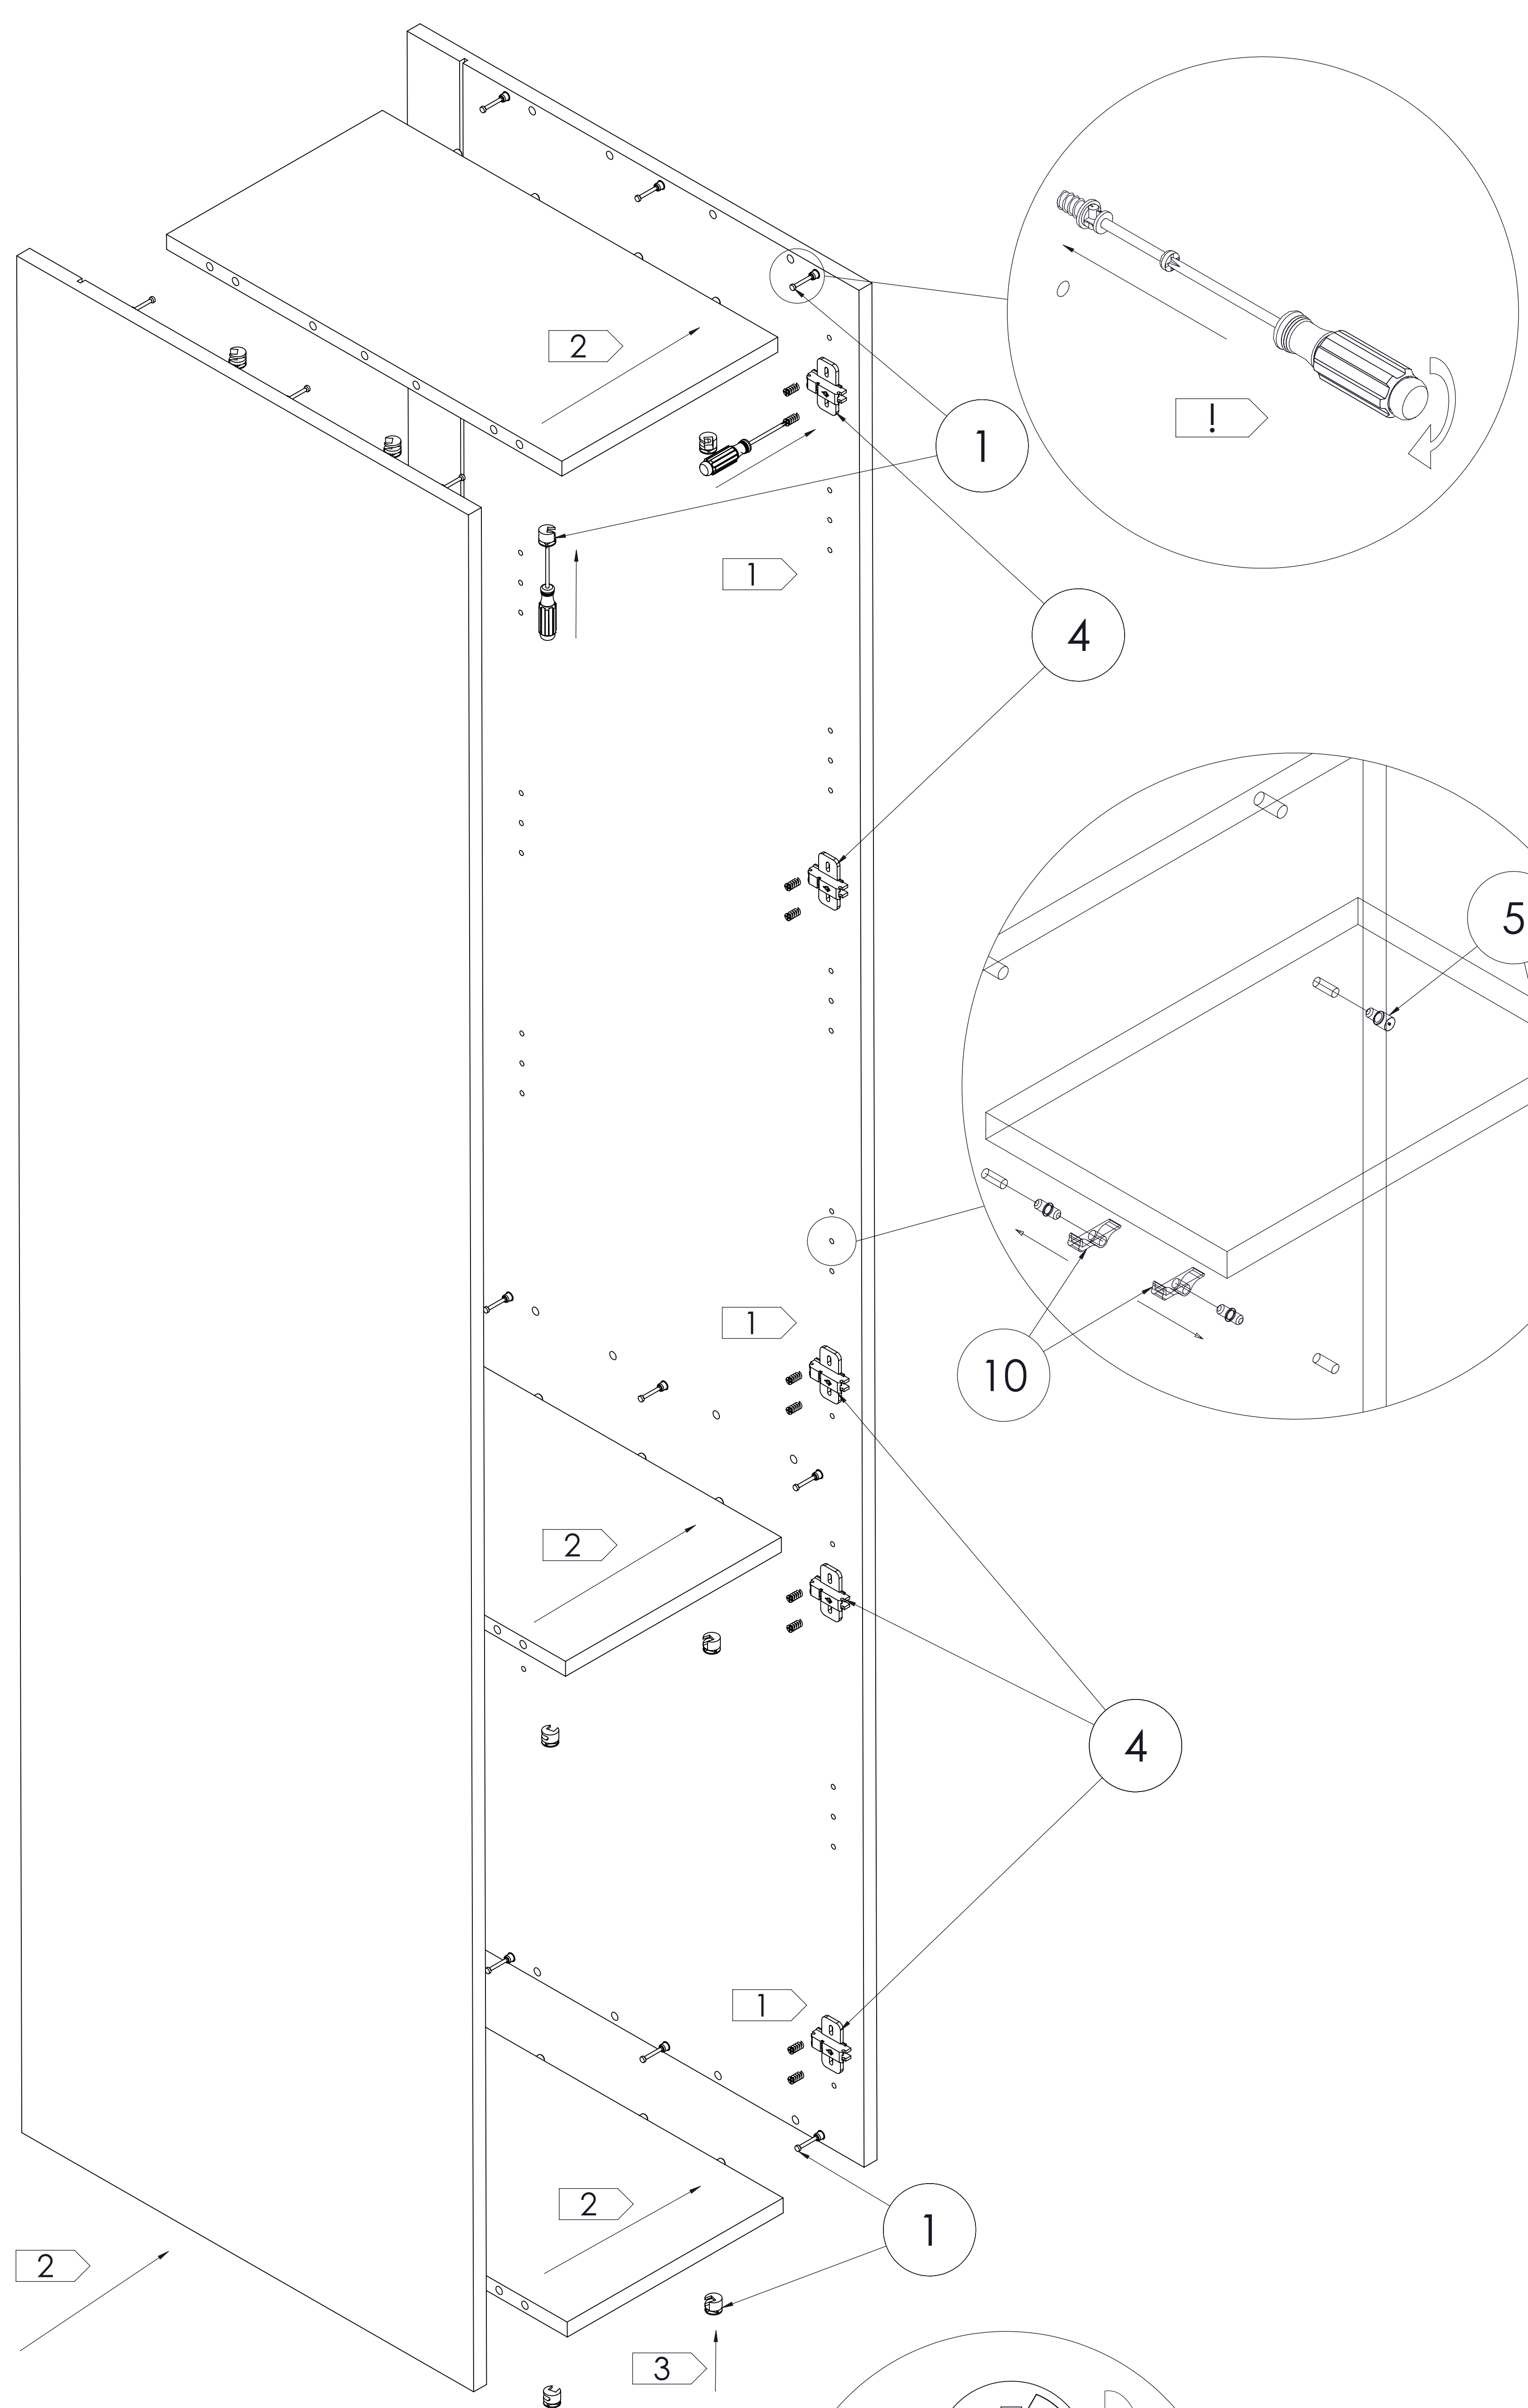

KAM[®]

MON SD40-60D2/71 C

LISTA CZĘŚCI

Nr. detalu	Część	Ilość
1		18
2	4x16	20
3	3.5x15	10
4		5
5		10
6		20
7		4
8		1
9		2
10		10

! UWAGA !

**ZAŚLEPKI SAMOPRZYLEPNE
NALEŻY STOSOWAĆ
PO ZMONTOWANIU ZESTAWU
W WIDOCZNYCH MIEJSCACH
ZŁĄCZY MEBLOWYCH**