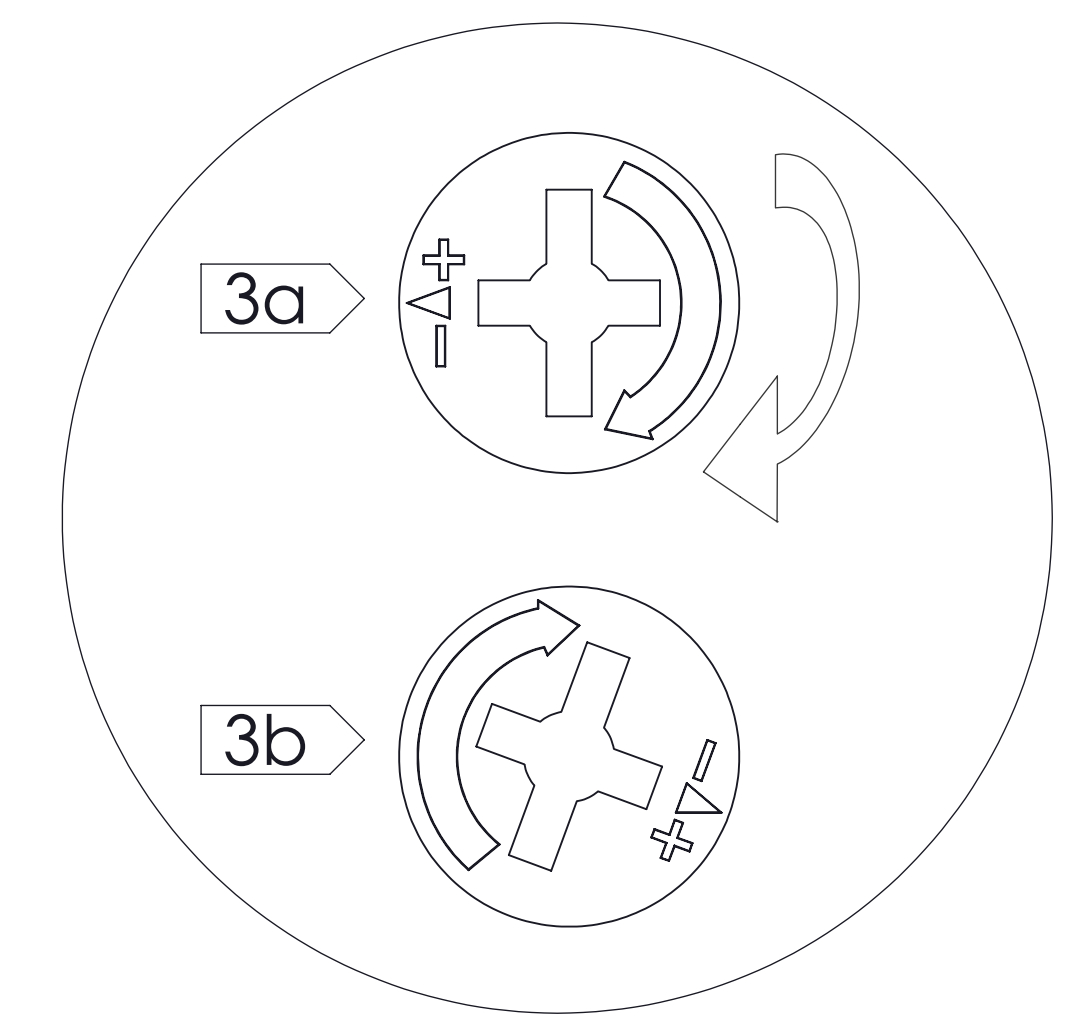

KAM[®]

MON SD40-60D2/71 C

LISTA CZĘŚCI

Nr. detalu	Część	Ilość
1		18
2	4x16	20
3	3.5x15	10
4		5
5		10
6		20
7		4
8		1
9		2
10		10

! UWAGA !

**ZAŚLEPKI SAMOPRZYLEPNE
NALEŻY STOSOWAĆ
PO ZMONTOWANIU ZESTAWU
W WIDOCZNYCH MIEJSCACH
ZŁĄCZY MEBLOWYCH**