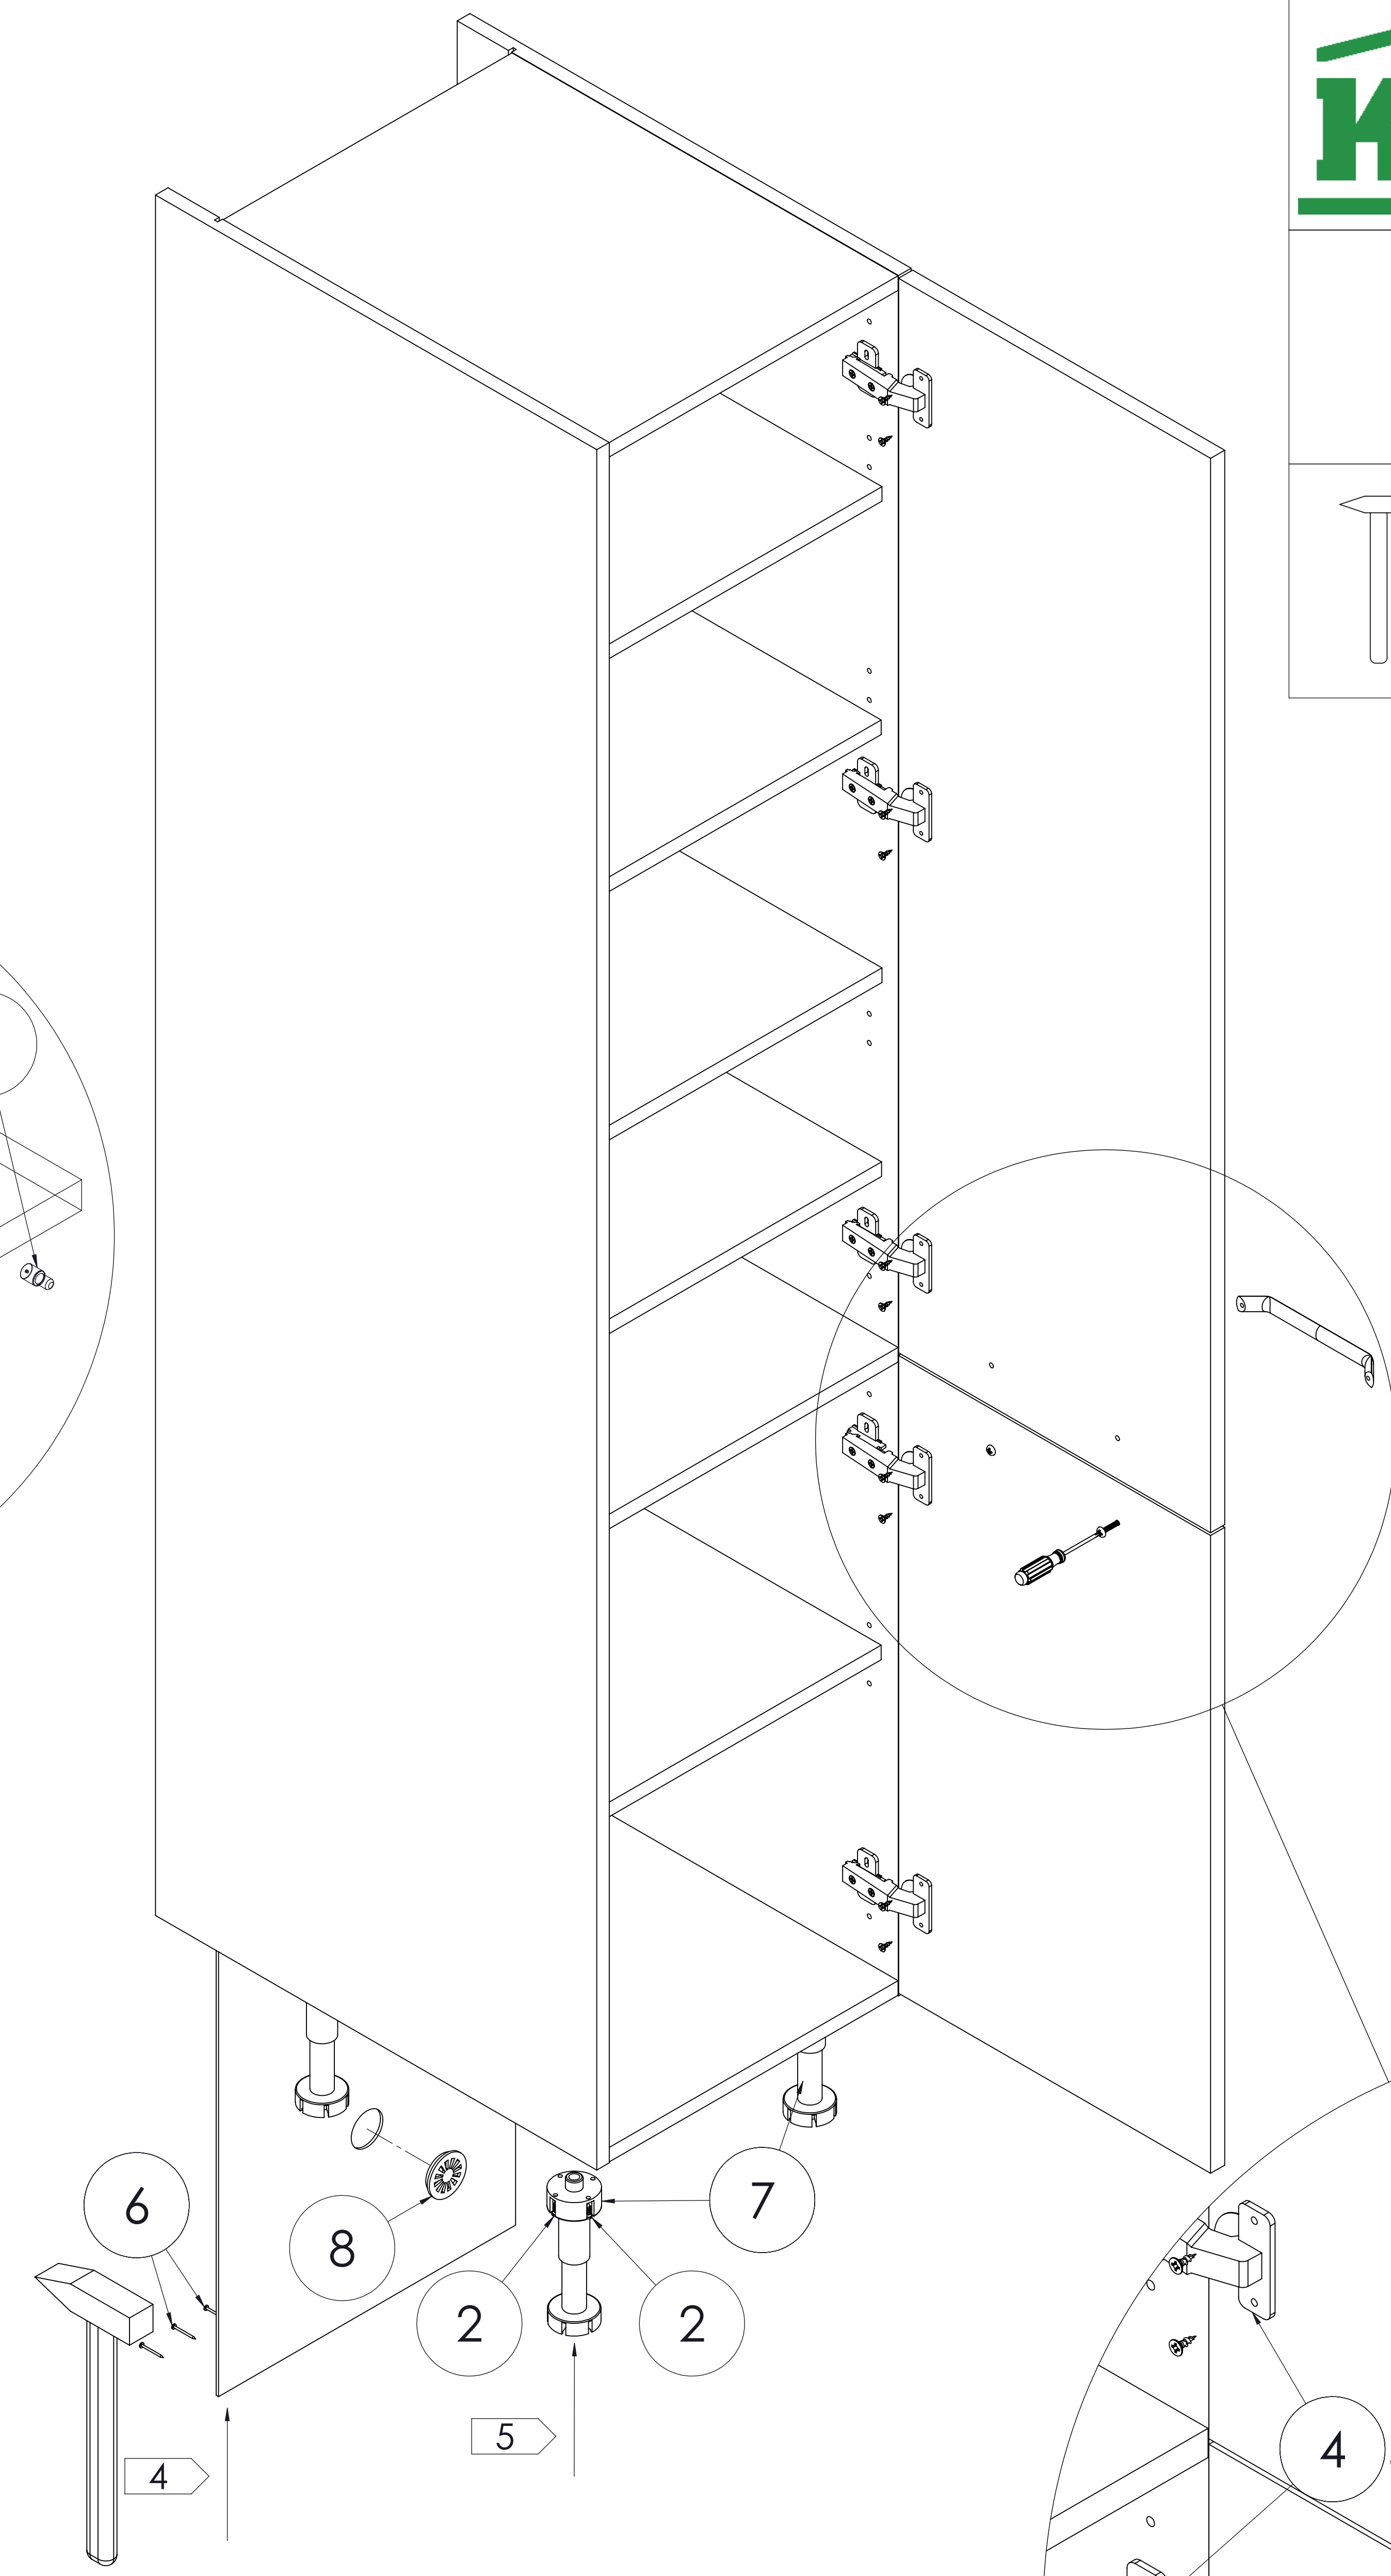

KAM[®]

MON SD40-60D2/71 C

LISTA CZĘŚCI

Nr. detalu	Część	Ilość
1		18
2	4x16	20
3	3.5x15	10
4		5
5		10
6		20
7		4
8		1
9		2
10		10

! UWAGA !

**ZAŚLEPKI SAMOPRZYLEPNE
NALEŻY STOSOWAĆ
PO ZMONTOWANIU ZESTAWU
W WIDOCZNYCH MIEJSCACH
ZŁĄCZY MEBLOWYCH**