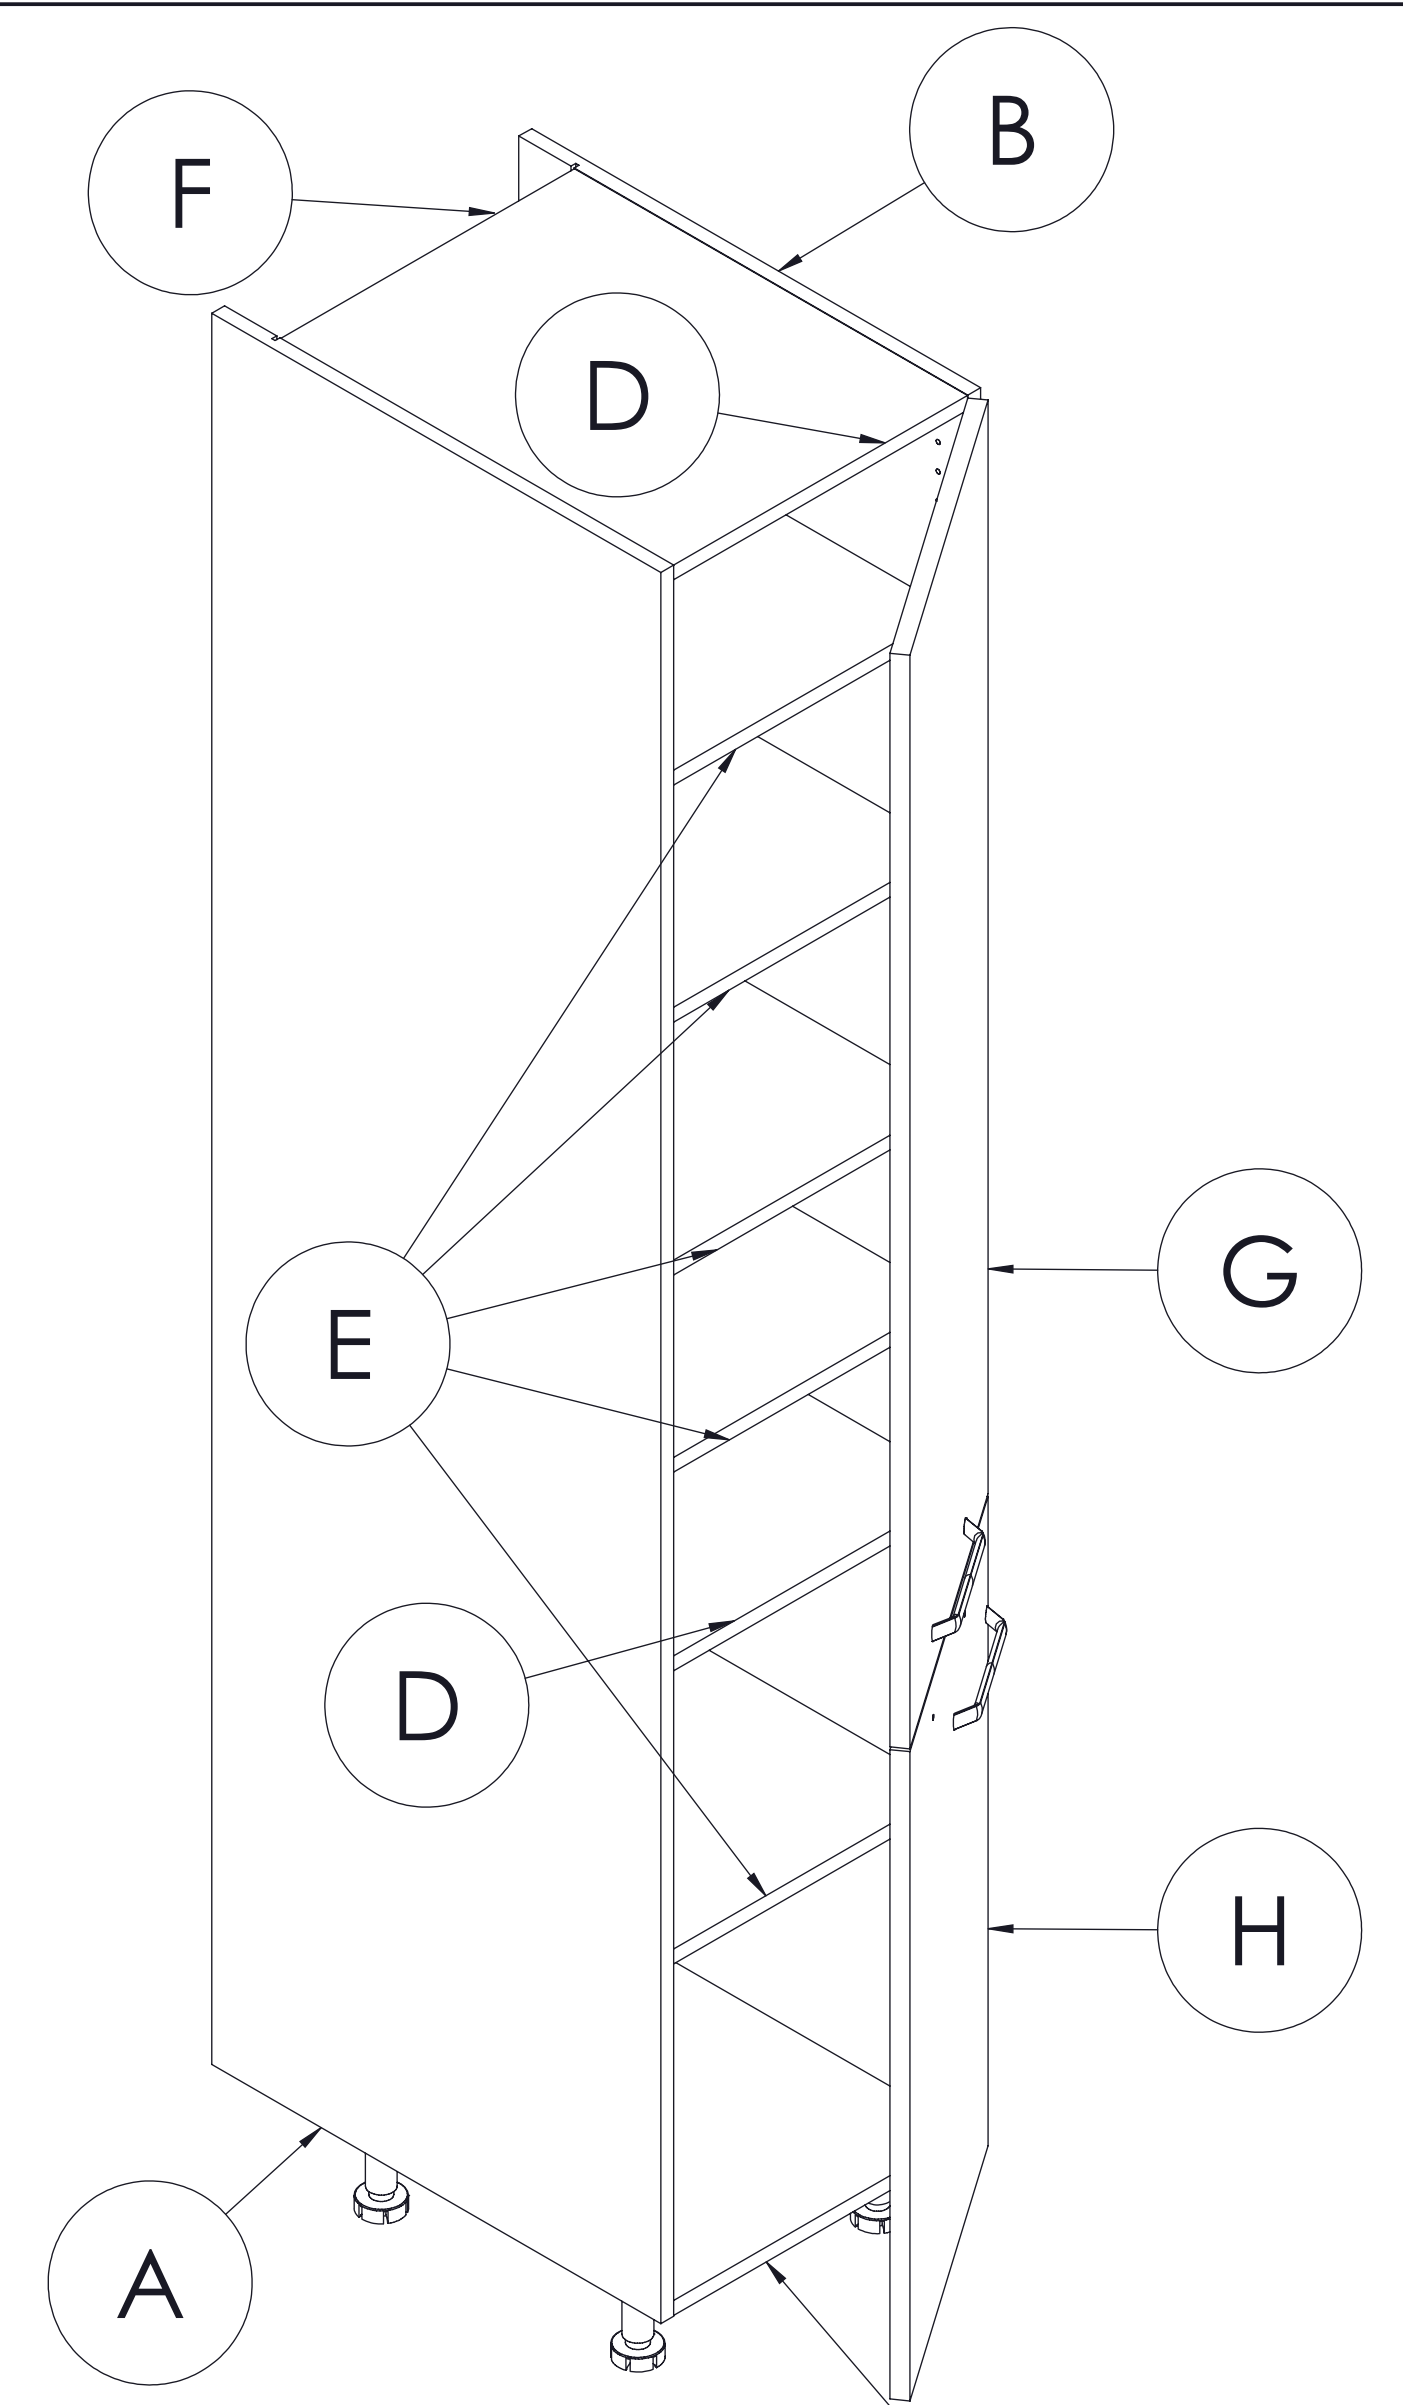

KAM[®]

MON SD40-60D2/71 C

LISTA CZĘŚCI

Nr. detalu	Część	Ilość
1		18
2	4x16	20
3	3.5x15	10
4		5
5		10
6		20
7		4
8		1
9		2
10		10

! UWAGA !

**ZAŚLEPKI SAMOPRZYLEPNE
NALEŻY STOSOWAĆ
PO ZMONTOWANIU ZESTAWU
W WIDOCZNYCH MIEJSCACH
ZŁĄCZY MEBLOWYCH**