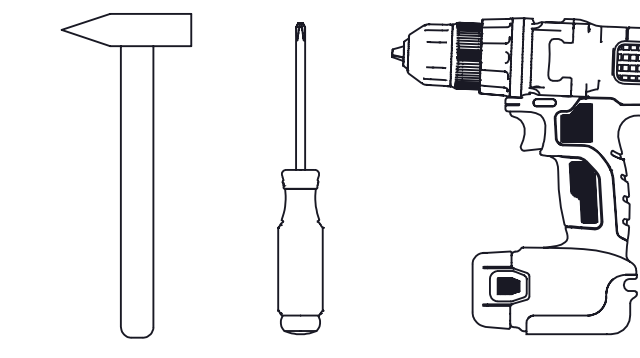

KAM[®]

MON SD40-60D2/71 C

LISTA CZĘŚCI

Nr. detalu	Część	Ilość
1		18
2	4x16	20
3	3.5x15	10
4		5
5		10
6		20
7		4
8		1
9		2
10		10

! UWAGA !

**ZAŚLEPKI SAMOPRZYLEPNE
NALEŻY STOSOWAĆ
PO ZMONTOWANIU ZESTAWU
W WIDOCZNYCH MIEJSCACH
ZŁĄCZY MEBLOWYCH**