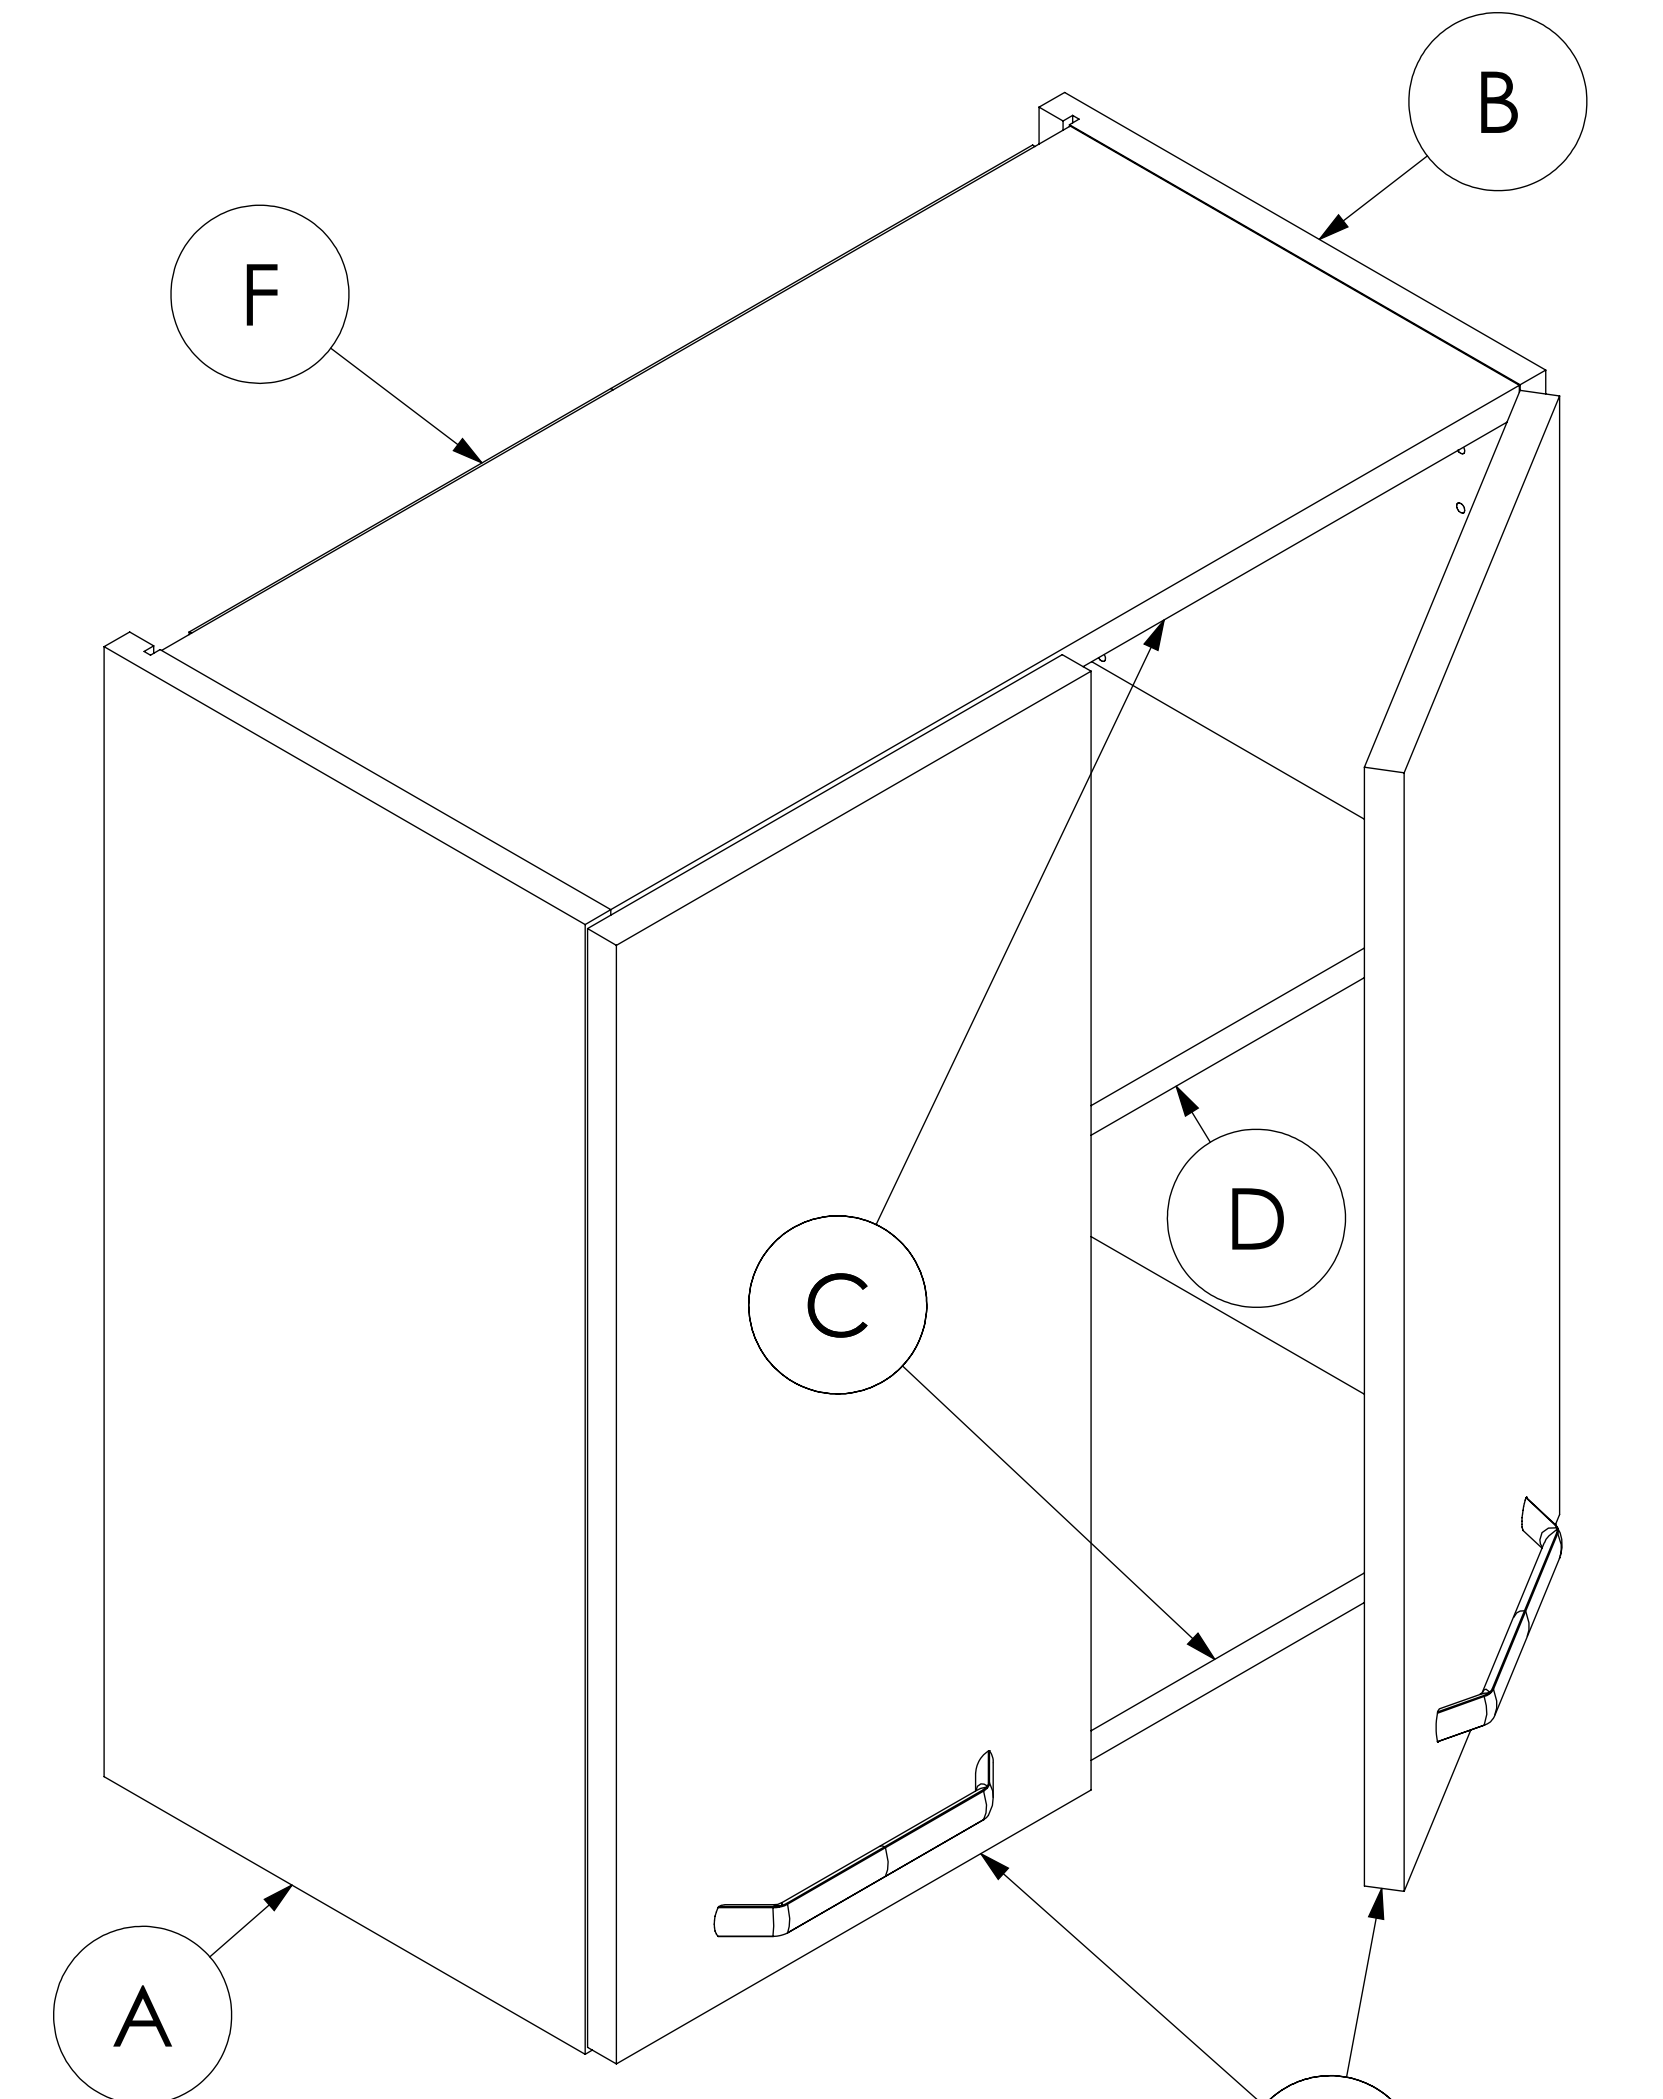

! UWAGA !
ZAŚLEPKI SAMOPRZYLEPNE
NALEŻY STOSOWAĆ
PO ZMONTOWANIU ZESTAWU
W WIDOCZNYCH MIEJSCACH
ZŁĄCZY MEBLOWYCH

MON W60-80/61

LISTA CZĘŚCI

Nr. detalu	nazwa elementu	liczba sztuk
1	7x50	8
2		20
3	5x13	8
4		L+P
5		4
6		4
7		2