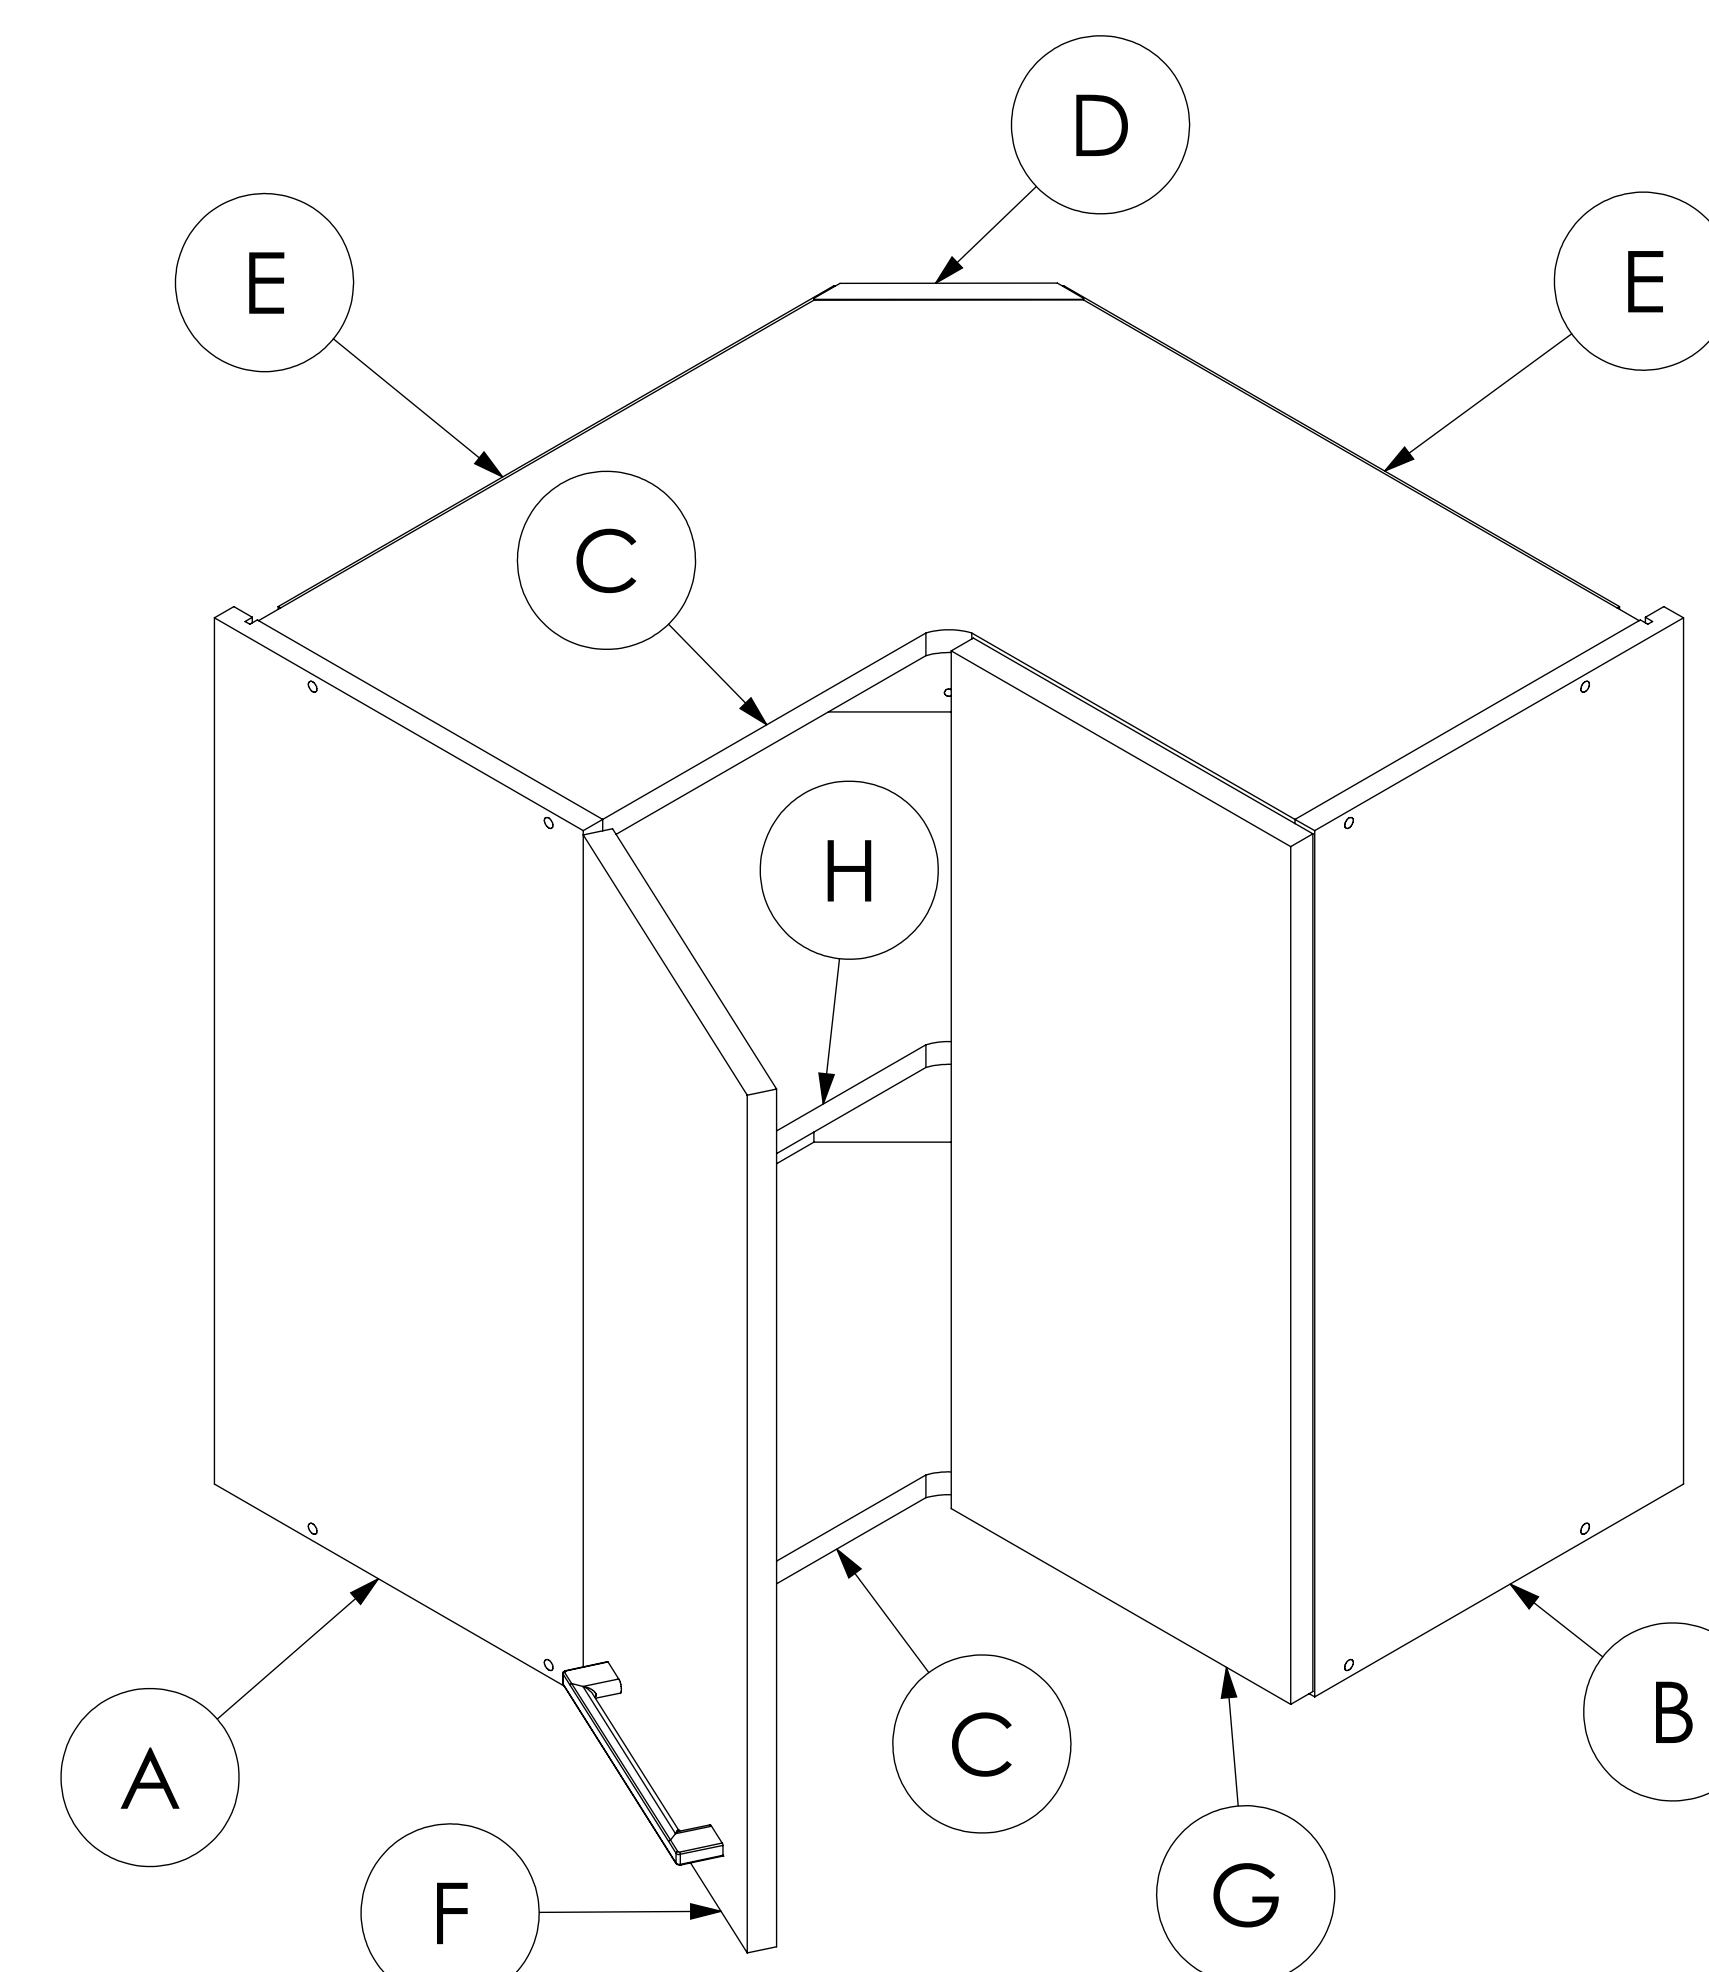

**! UWAGA !**  
**ZAŚLEPKI SAMOPRZYLEPNE  
 NALEŻY STOSOWAĆ  
 PO ZMONTOWANIU ZESTAWU  
 W WIDOCZNYCH MIEJSCACH  
 ZŁĄCZY MEBLOWYCH**

**MON WRP60/61**

LISTA CZĘŚCI

Nr. detalu	nazwa elementu	liczba sztuk
1	7x50	10
2		20
3	3.5x15	8
5		kpl
6		5
7		4
8		1